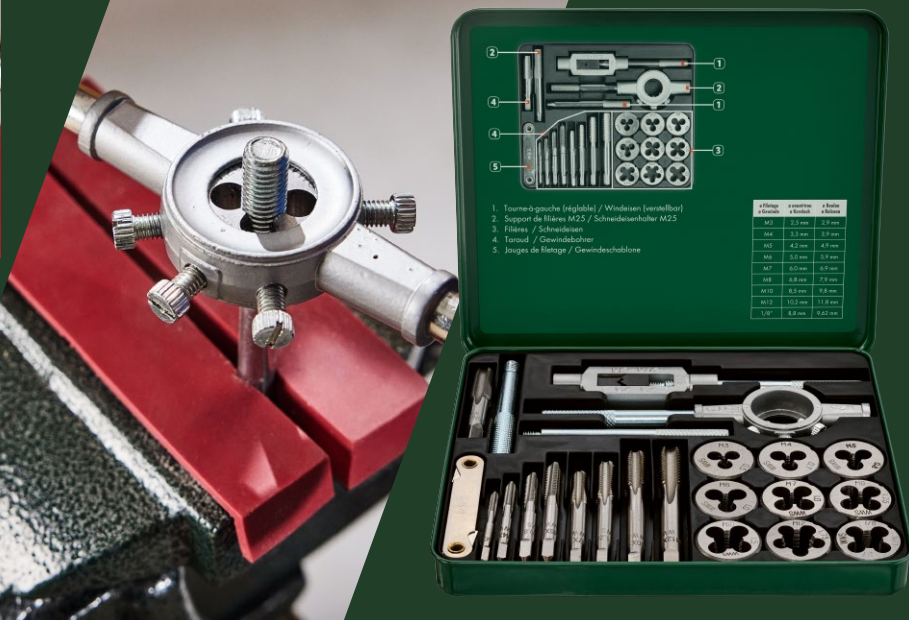

JEUDI
02/05 (1)

PARKSIDE®

14.99 Le set

Set de filetage et taraudage

n°425513

Également en ligne

SET DE 21

- Fonction arrêt de charge, aucune surcharge des piles possible
- Arrêt du minuteur après 17 h
- Protection contre l'inversion de polarité et reconnaissance automatique des piles
- Programmes : fonction Refresh, précharge, charge et charge de maintien