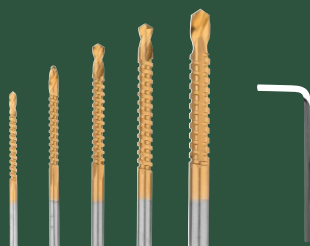

FRAISES ÉTAGÉES

SET DE 3

FORETS À FRAISER

SET DE 5