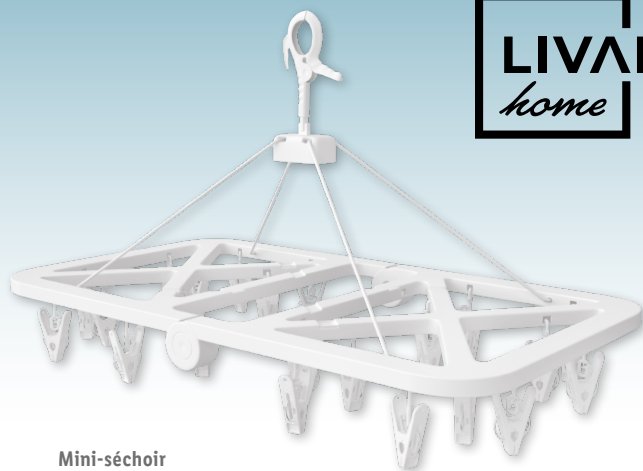

LIVARNO
home

4.99
L'unité ou le lot
au choix

Dont 0,12 € d'éco-participation