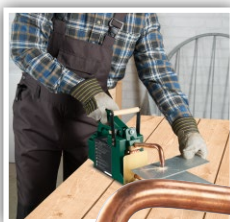

n°445950

Sélection du procédé de soudage et du type de fil fourré

139.-

L'unité

Dont 2,10 € d'éco-participation

Soudeuse par point

n°444533

Convient aux tôles d'acier (par ex. acier de construction jusqu'à 1,5 mm) et à l'acier inoxydable