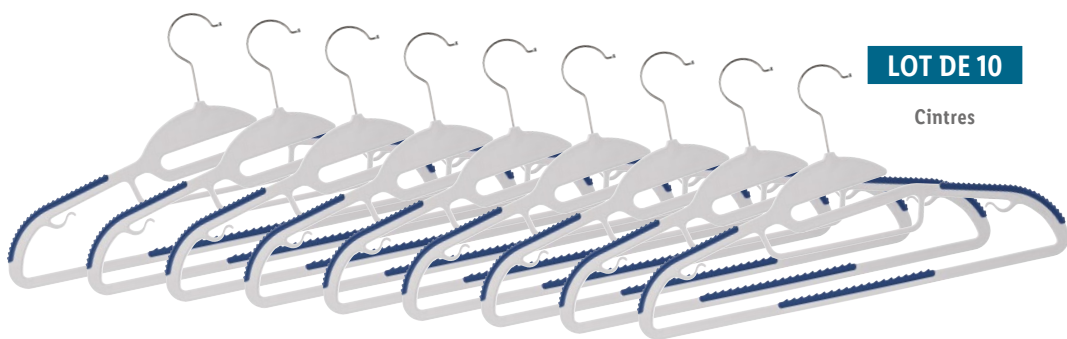

Mini-séchoir

**Cintres ou
mini-séchoir**

Autres modèles disponibles
dans notre supermarchés

n°406557/406549

LOT DE 10

Cintres