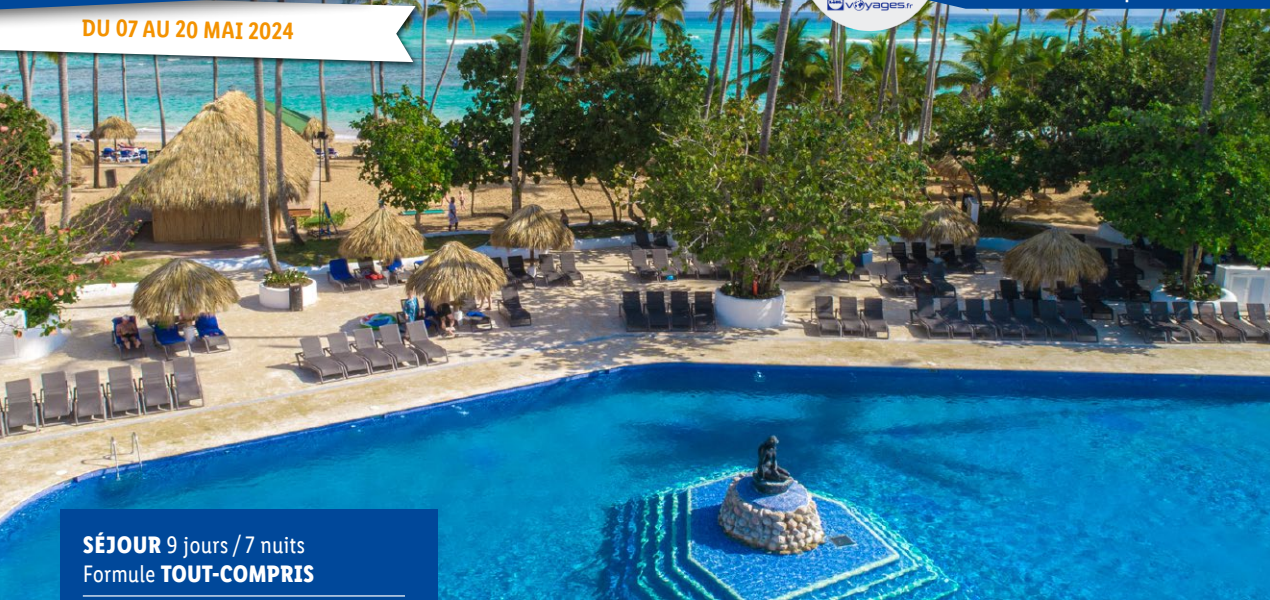

OPÉRATION SPÉCIALE

DU 07 AU 20 MAI 2024

-40 euros par personne*
valable pour certaines dates
et villes de départ *

SÉJOUR 9 jours / 7 nuits
Formule **TOUT-COMPRIS**

à partir de

1219€** TTC

PRIX PAR PERSONNE