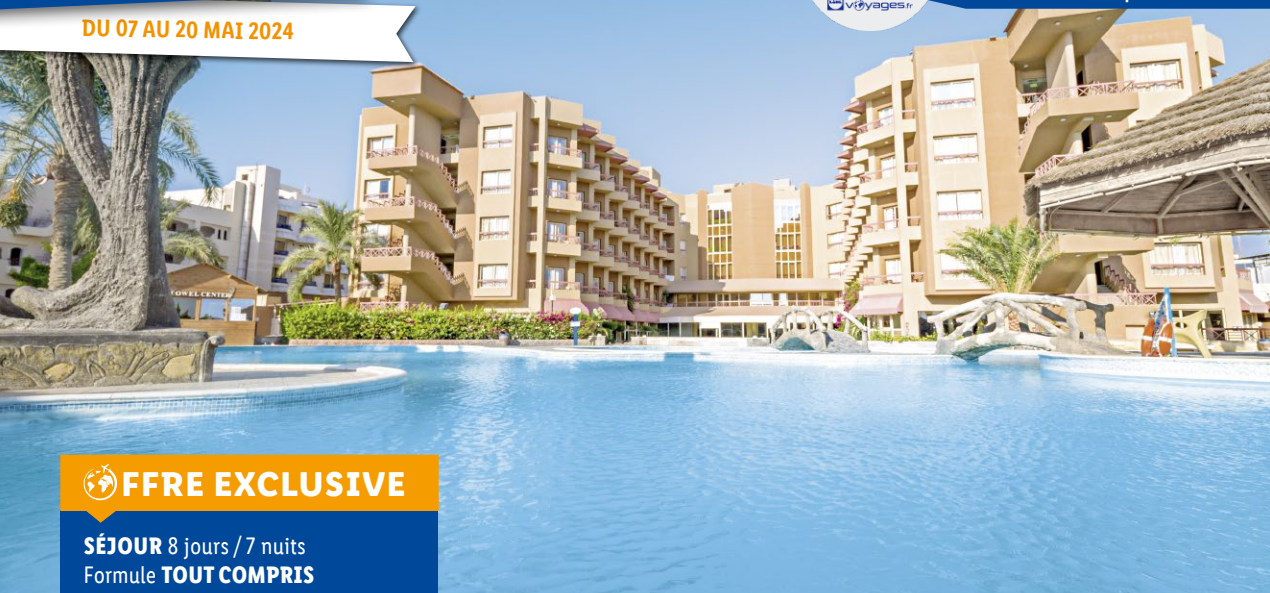

OPÉRATION SPÉCIALE

DU 07 AU 20 MAI 2024

-30 euros par personne*

valable pour certaines dates et villes de départ *

FFRE EXCLUSIVE

SÉJOUR 8 jours / 7 nuits
Formule **TOUT COMPRIS**

à partir de

649€* TTC

PRIX PAR PERSONNE