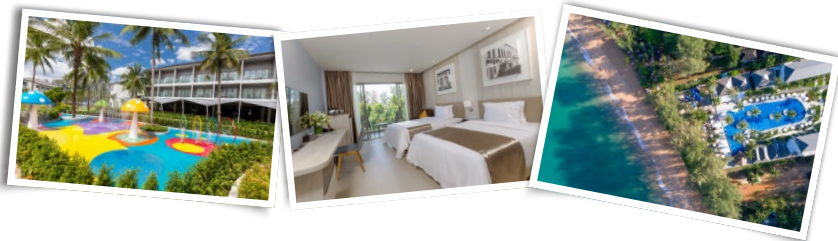

Retrouvez toutes nos offres sur lidl-voyages.fr ou par téléphone au 0 806 008 008 (Service gratuit + prix d'un appel local)

LIDL voyages.fr
Le vrai prix de vos rêves

VOTEZ & TENTEZ DE GAGNER
UN SÉJOUR À LISBONNE
OU
UN WEEK-END EN FRANCE
POUR 2 PERSONNES !

VOTEZ POUR NOUS !

www.meilleurechainedemagasins.com
CATÉGORIE : **AGENCE DE VOYAGE**

MEILLEURE
CHAÎNE
DE MAGASINS
DE L'ANNÉE

2025