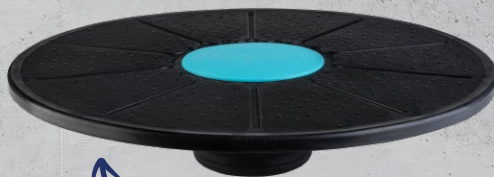

9.99

L'unité ou le lot au choix

Accessoire de fitness

n°497634

PLATEAU D'ÉQUILIBRE
Réglable en hauteur pour ajuster le niveau de difficulté

BANDES DE FITNESS
3 bandes avec niveaux de difficulté ajustables

CORDE À SAUTER LESTÉE
Corde en acier gainée et 4 lests de poignée