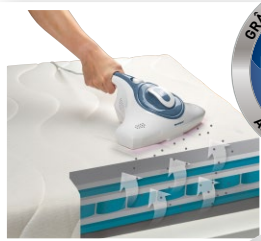

SILVER CREST®

EFFICACE CONTRE LES ACARIENS, LES GERMES ET LES BACTÉRIES

Nettoyage en profondeur

GRÂCE AU FILTRE HEPA-13
NIVEAU DE FILTRATION DE 99,95%
AIR REJETÉ TRÈS PUR

300 W

3 FONCTIONS
stérilisation UV, aspiration,
roulement/tapotement