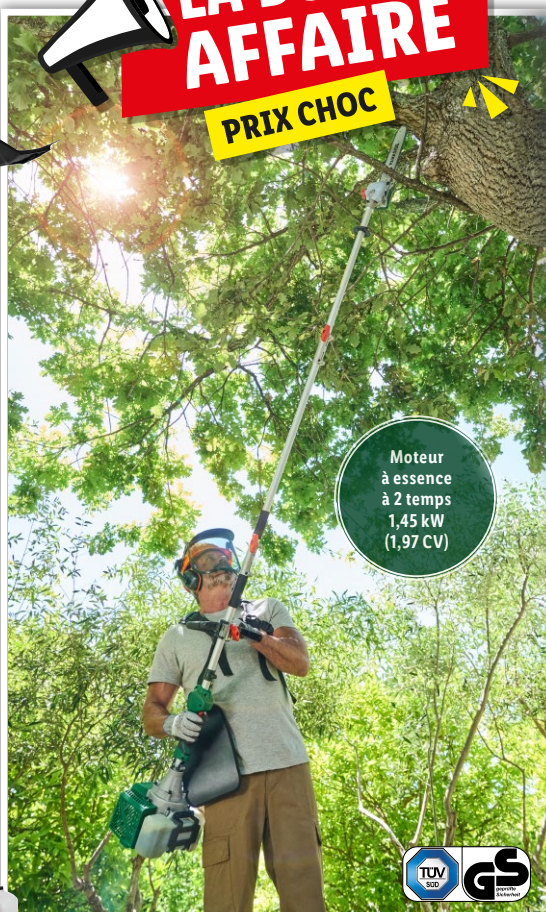

TÊTE COUPE-BORDURES

Bobine de fil avec avance automatique
Diamètre de coupe : env. 43 cm

DÉBROUSSAILLEUSE

Lame à 3 dents en acier
Diamètre de coupe : env. 25,5 cm

ÉLAGUEUSE

Lubrification automatique
Longueur de coupe jusqu'à env. 30 cm

PLUSIEURS ACCESSOIRES INCLUS

**LA BONNE
AFFAIRE**
PRIX CHOC

Moteur
à essence
à 2 temps
1,45 kW
(1,97 CV)

Allumage sans entretien avec démarreur à câble

Pour couper des branches et des haies en toute sécurité en restant au sol – jusqu'à env. 3,5 m