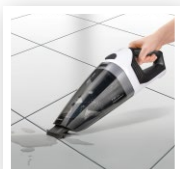

-25%

39.99

29.99

Dont 0,13 € d'éco-participation

Défroisseur à vapeur

n°455020

GARANTIE 3 ANS

1600 W

Utilisation verticale
et horizontale

SILVER CREST®

POUR
LE NETTOYAGE
HUMIDE ET À SEC

CAPACITÉ : POUSSIÈRE : max. 400 ml
LIQUIDES : max. 120 ml