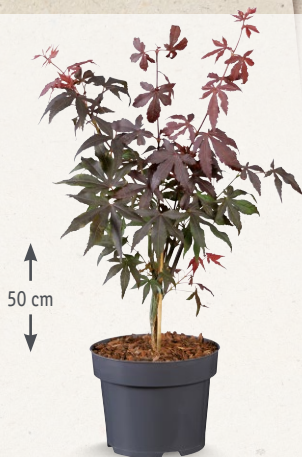

Conseil d'entretien

L'unité au choix

9.99

**Acer palmatum
(érable
du Japon)**

ø 19 cm
Hauteur : 50 cm
n°142243

L'unité au choix

8.49

**Pivoine
en pot**

ø 18 cm
Hauteur : 50 - 100 cm
n°62629

L'unité au choix

2.29

**Bouquet
de roses**

11 tiges
Hauteur : 40 cm
n°69751

L'unité au choix

12.99

**Bonsai
d'extérieur
en pot
céramique**