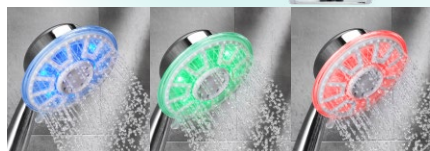

LIVARNO
home

9,99

L'unité
au choix
Dont 0,07 € d'éco-participation

**Pommeau
de douche à LED**

Autre modèle disponible
dans nos supermarchés
n°426167/367315

[Également en ligne](#)

Jet moussant

Jet perlant