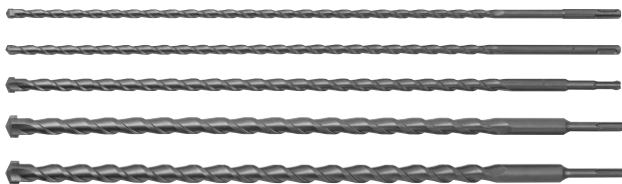

Également en ligne 

SERRE-CÂBLES
572 PIÈCES

CROCHETS ET CHEVILLES

338 PIÈCES

ASSORTIMENT DE CHEVILLES

378 PIÈCES

11.99
Le set
au choix

**Forets pour marteau
perforateur**

n°445899

SDS

Longueur utile : 480 mm / Longueur totale : 600 mm

SET DE 5

Longueur utile : 860 mm / Longueur totale : 1 000 mm

SET DE 3

3.99
Le set
au choix

**Vis pour bois
aggloméré**