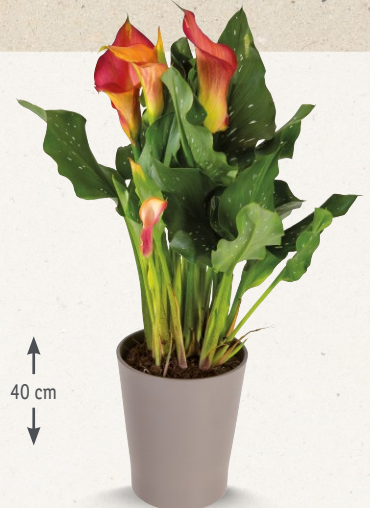

9.99

Calla en pot
céramique

ø 13 cm
Hauteur : 40 cm
n°58199

40 cm

(1) Origine FRANCE FRANCE ALLEMAGNE (2) Transformé en DANEMARK (3) Origine PAYS-BAS (4) Origine FRANCE ALLEMAGNE (5) Née, élevée en (6) Abatue et transformée en