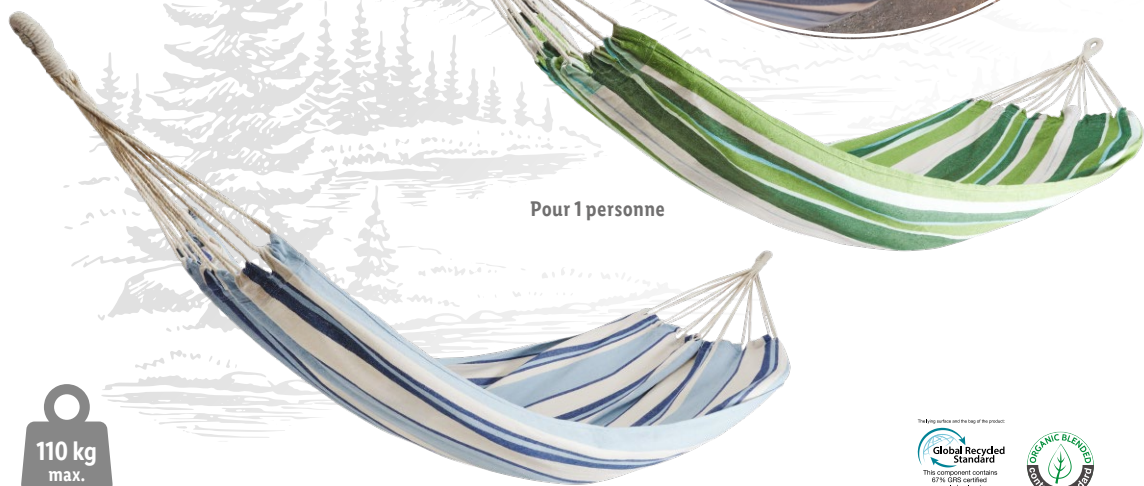

Pour 1 personne

110 kg
max.

ERNESTO®

2.99
L'unité
au choix

3 ANS
GARANTIE
GARANTIE