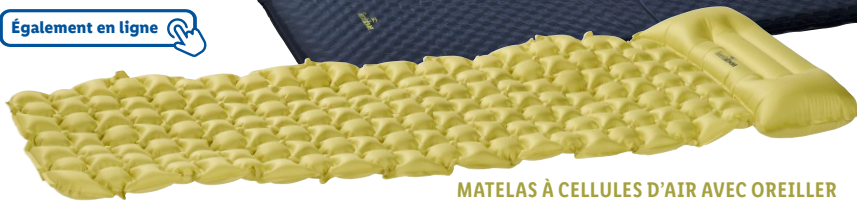

19.99

L'unité
au choix

3 ANS
GARANTIE

Dont 0,96 € d'éco-participation

**Matelas autogonflant
ou à cellules d'air
avec oreiller**

n°445223

Également en ligne

MATELAS À CELLULES D'AIR AVEC OREILLER
Structure en nid d'abeille et oreiller gonflable

MATELAS AUTOGONFLANT

Le revêtement en silicone antidérapant empêche les sacs de couchage de glisser
Assemblage possible de plusieurs matelas par boutons-pression latéraux

MOS COLORES

Bestway

17.99

L'unité

2 ANS
GARANTIE

Dont 1,56 € d'éco-participation

**Matelas gonflable
2 places**

n°454940

USAGE INTÉRIEUR ET EXTÉRIEUR