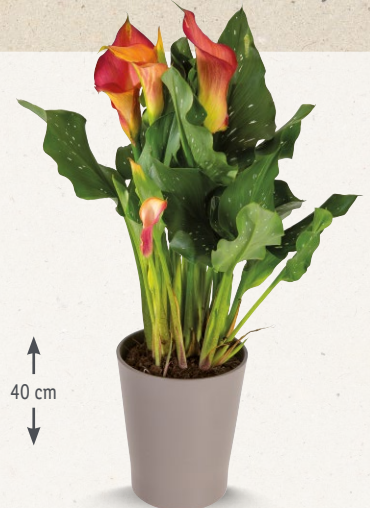

Catégorie 1
n°82236

Conseil d'entretien

L'unité au choix

4.29

Dipladénia trio

ø 13 cm
Hauteur : 23 cm
n°142250

L'unité au choix

9.99

Calla en pot
céramique

ø 13 cm
Hauteur : 40 cm
n°58199

(1) Origine FRANCE FRANCE ALLEMAGNE (2) Transformé en DANEMARK (3) Origine PAYS-BAS (4) Origine FRANCE ALLEMAGNE (5) Née, élevée en (6) Abatue et transformée en