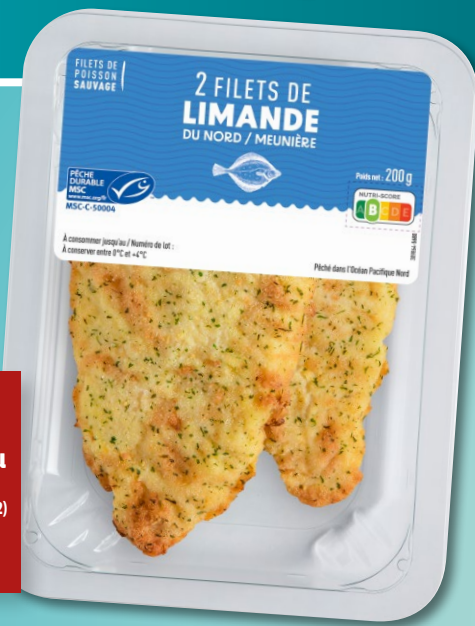

-29%
~~3.40~~
2.39
200 g
● 1 kg = 11,95 €

-33%
~~3.40~~
2.25
200 g
● 1 kg = 11,25 €

2 filets de limande du Nord MSC meunière (2)
n°5508

Plus
Rayon frais