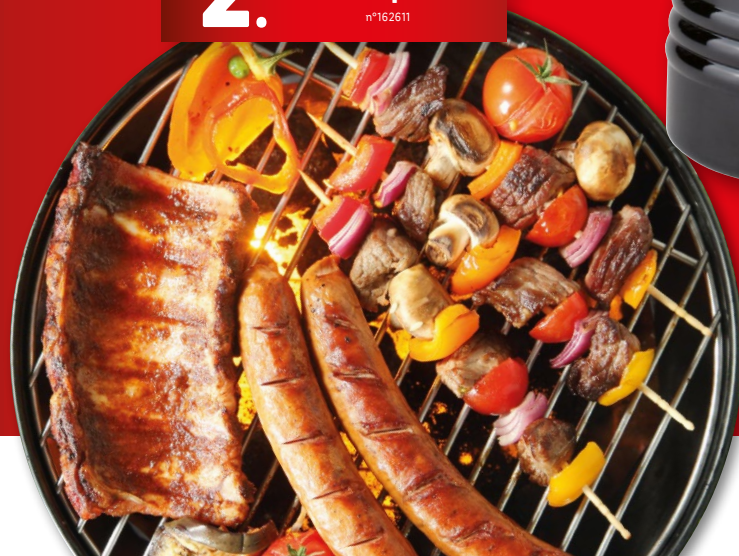

Retrouvez notre sélection
de viandes pour BBQ
en pages 4, 5, 6, 7, 28 & 29