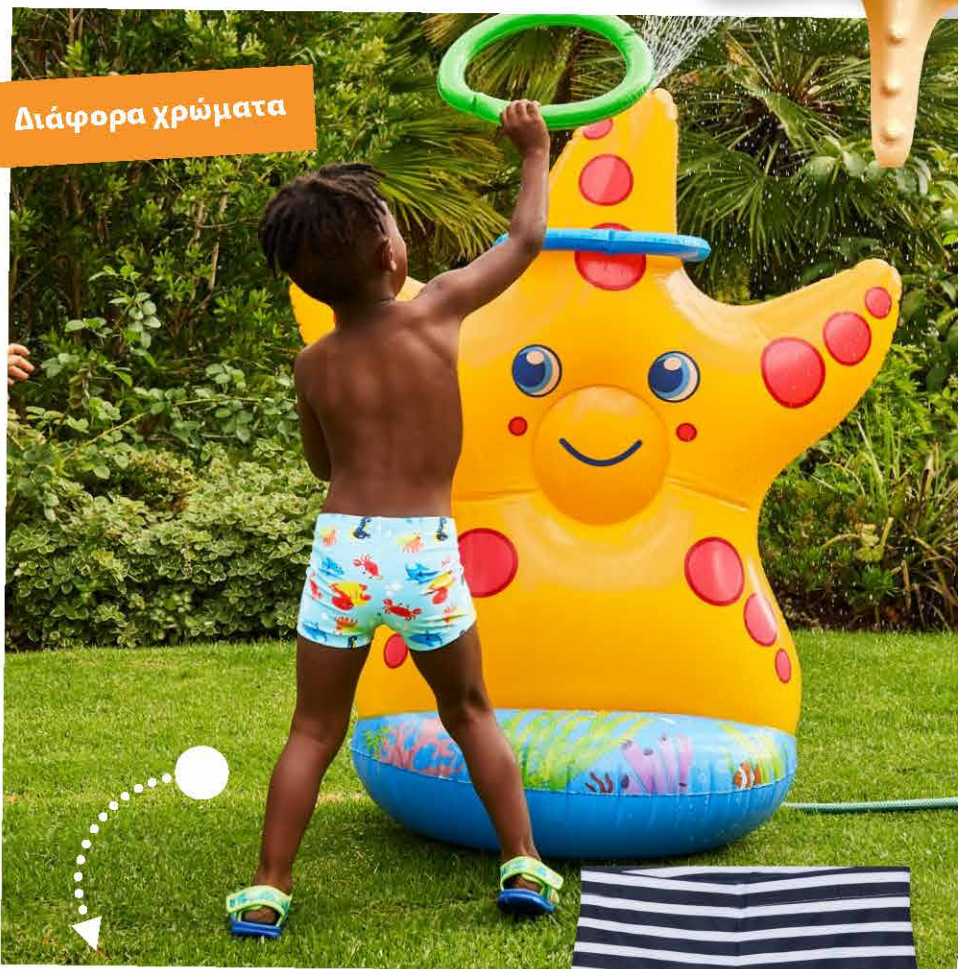

Διάφορα χρώματα

Για λόγους υγιεινής οι κωδικοί μαγιό δεν επιστρέφονται

Lupilu®

Μαγιό μποξεράκι / σορτσάκι

• Μέγεθος: 98/104 - 122/128

SUMMER
20
24

ΑΠΟ ΠΕΜΠΤΗ 16.05.

Διάφορα σχέδια