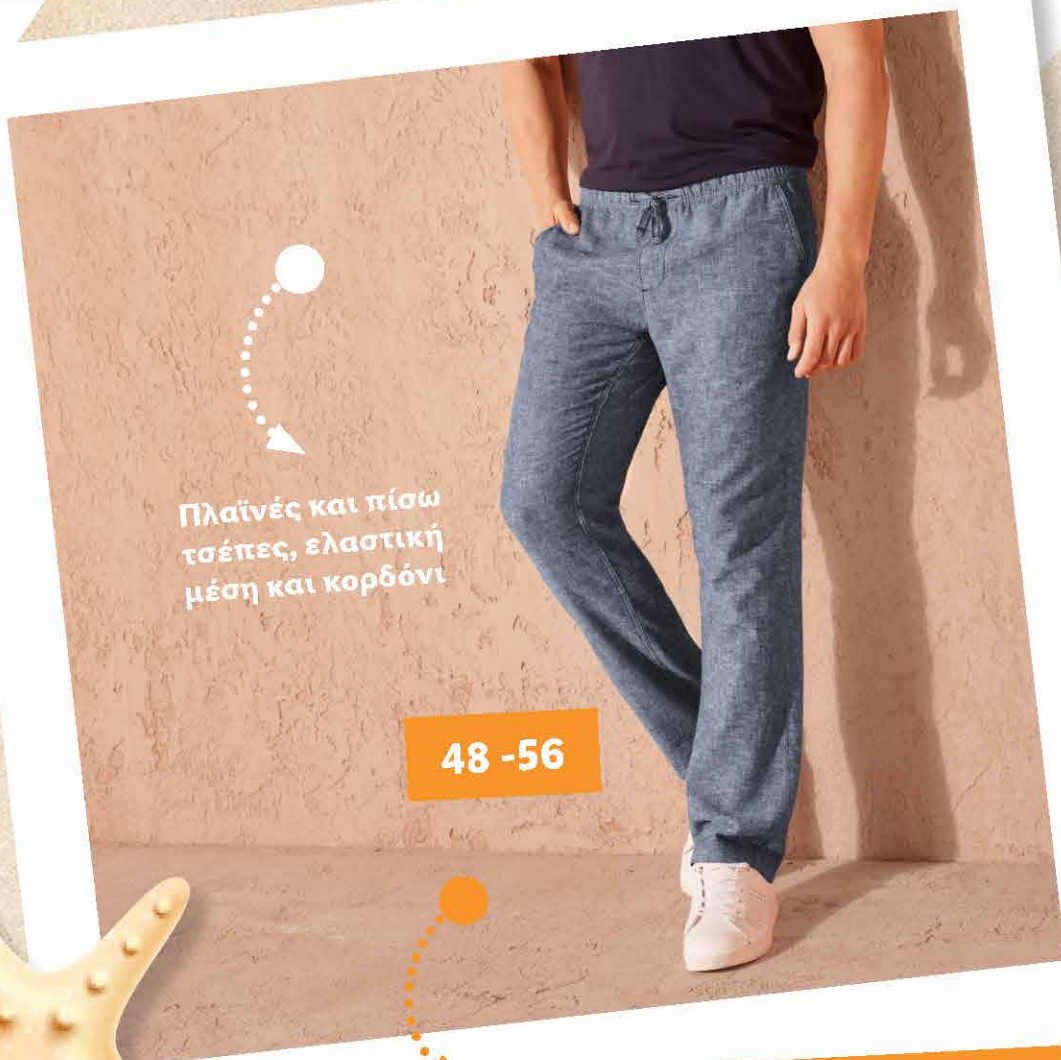

SUMMER

20
24

Πλαϊνές και πίσω
τσέπες, ελαστική
μέση και κορδόνι

48 -56

Ελαφριά ποιότητα
χάρη στο λινό και
το βαμβάκι

Διάφορα χρώματα

Livergy®

Παντελόνι

**ΝΙΩΣΕ
ΚΑΛΟΚΑΙΡΙ**
SUMMER
FEELING