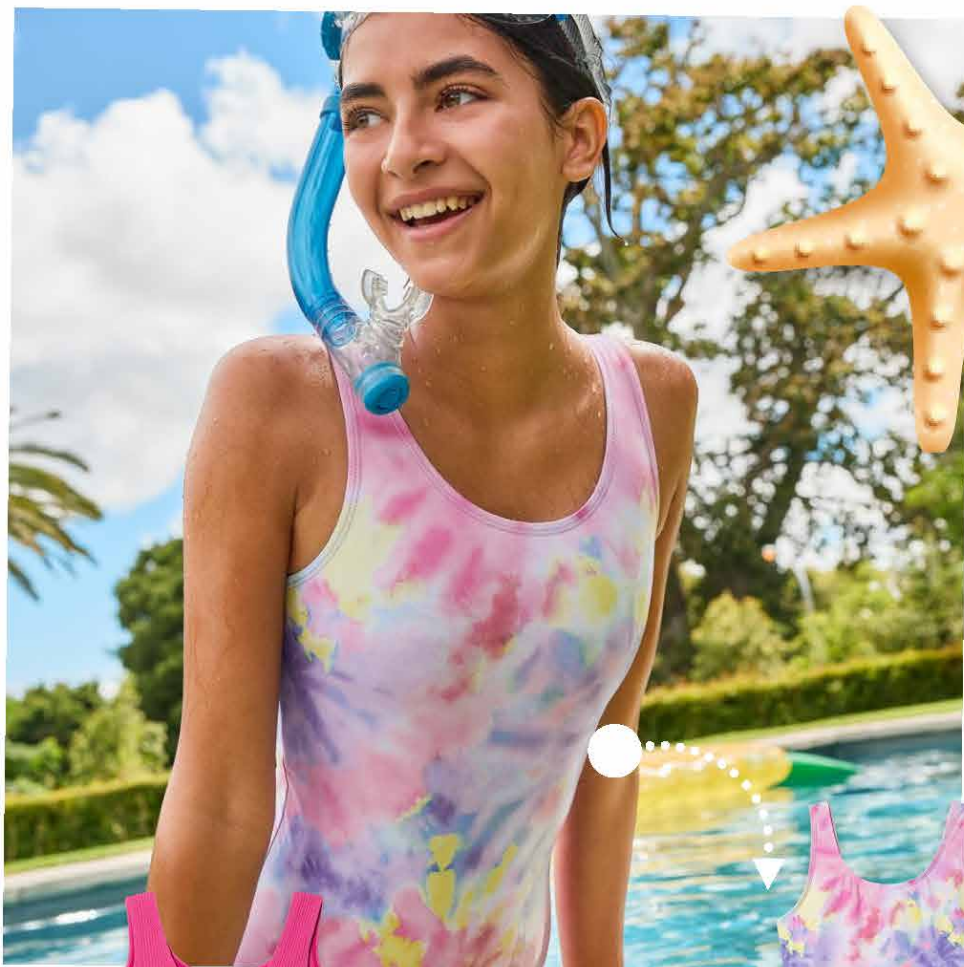

Διάφορα χρώματα

Για λόγους υγιεινής οι κωδικοί μαγιό δεν επιστρέφονται

Lupilu®

Μαγιό μποξεράκι / σορτσάκι

• Μέγεθος: 98/104 - 122/128

SUMMER
20
24

ΑΠΟ ΠΕΜΠΤΗ 16.05.

Διάφορα σχέδια