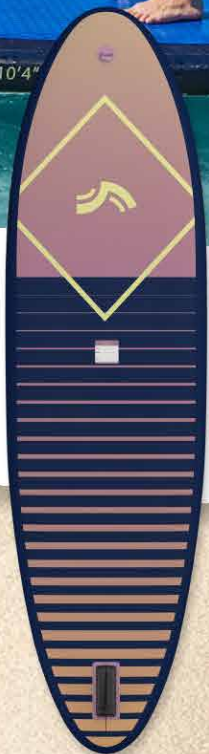

SUMMER
20
24

**ΝΙΩΣΕ
ΚΑΛΟΚΑΙΡΙ**
SUMMER
FEELING

Ρυθμιζόμενο
στο μήκος κουπί
περ. 170-210 cm)

Πλατύς σχεδιασμός
για μεγαλύτερη
σταθερότητα πλεύσης

Περ. 315 x 84 x 15 cm
(Μ x Π x Υ)

Crivit®
**Φουσκωτή
σανίδα SUP
All round**