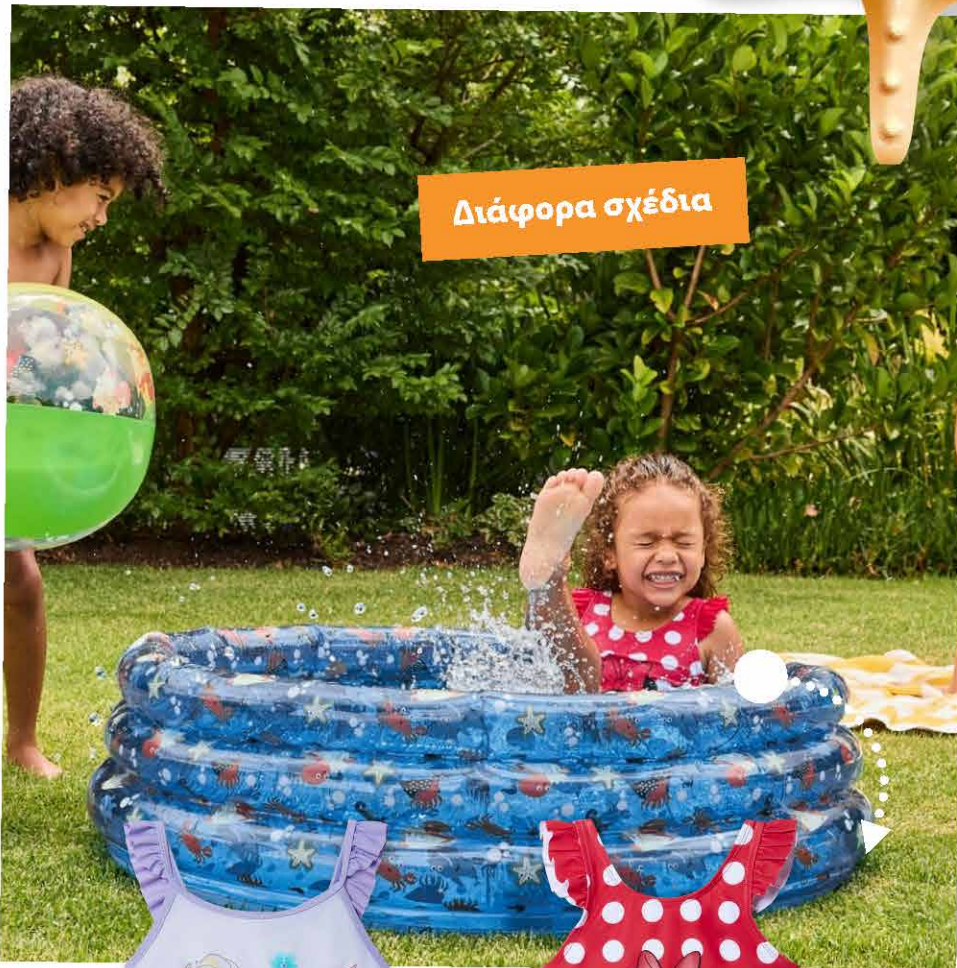

Για λόγους υγιεινής οι κωδικοί μαγιό δεν επιστρέφονται

Μαγιό τανκίνι / μπικίνι / ολόσωμο

• Μέγεθος: 98/104 - 122/128