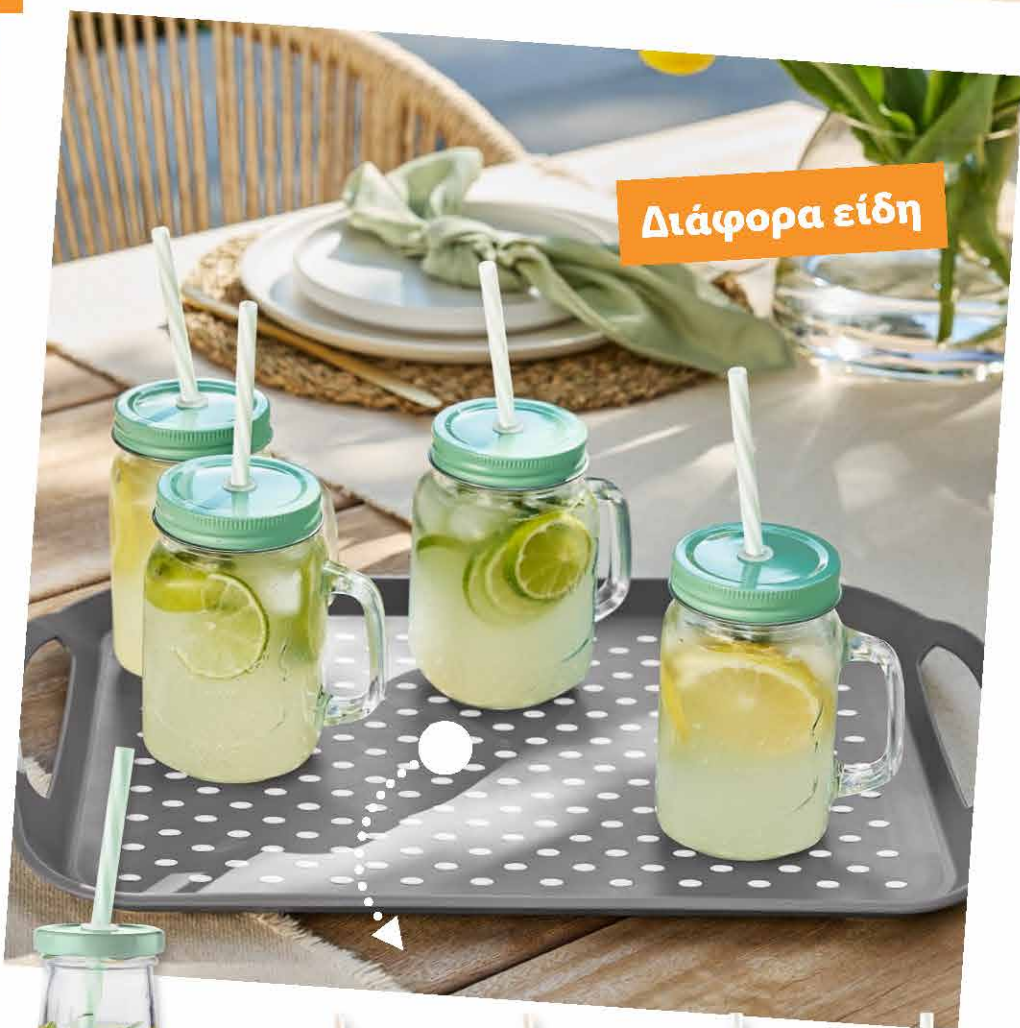

Διάφορα χρώματα

Κάτω πλευρά που
απωθεί τους ρύπους

LIVARNO Home®
Κουβέρτα
πικ-νικ

ΝΙΩΣΕ
ΚΑΛΟΚΑΙΡΙ
SUMMER
FEELING

SUMMER
20
24

Διάφορα είδη

Ernesto®

**Καλαμάκια /
Παγάκια από
ανοξειδωτο ατσάλι**

**ΝΙΩΣΕ
ΚΑΛΟΚΑΙΡΙ
SUMMER
FEELING**

SUMMER

20
24

Διάφορα είδη

Ernesto®

Σετ ποτήρια με καπάκι

**ΝΙΩΣΕ
ΚΑΛΟΚΑΙΡΙ
SUMMER
FEELING**

SUMMER
20
24

Με καπάκι και
αφαιρούμενο βρυσάκι

Ernesto®
**Γυάλινο
δοχείο με βρυσάκι**

**ΝΙΩΣΕ
ΚΑΛΟΚΑΙΡΙ**
SUMMER
FEELING

SUMMER
20
24

Με 4 δοχεία
τροφίμων

Μεγάλο μπροστινό
άνοιγμα με ενσωματωμένη
δικτυωτή θήκη

**ΝΙΩΣΕ
ΚΑΛΟΚΑΙΡΙ**
SUMMER
FEELING