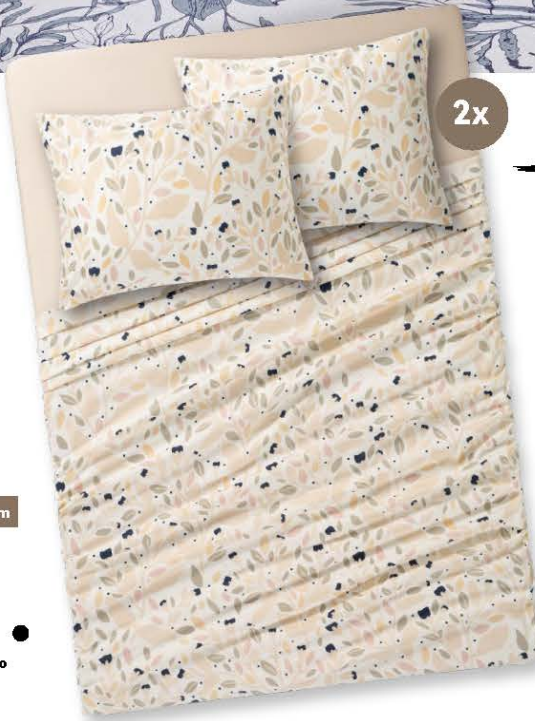

Και σε άλλα σχέδια

Σετ σεντόνια με λάστιχο, πανωσέντονο και δύο μαξιλαροθήκες

4 τεμαχίων

Πανωσέντονο
Περ. 240 x 280 cm

Σεντόνια με λάστιχο
Περ. 180-200 x 200 x 27 cm

Ποιοτικό ύφασμα με επεξεργασία σαφον που αποτρέπει τη συρρίκνωση των υφασμάτων στο πλύσιμο

2x

Μαξιλαροθήκες
Περ. 50 x 70 cm

Μαλακή, γυαλιστερή ύφανση

LIVARNO Home®
Σετ σεντόνια από βαμβακερό σατέν

Κάθε σετ

24,99€

Βιώσιμη παραγωγή

Περιμετρικό λάστιχο για ιδανική εφαρμογή

Ποιοτικό ύφασμα με επεξεργασία σαφον που αποτρέπει τη συρρίκνωση των υφασμάτων στο πλύσιμο

Παράγονται σε ασφαλείς εργοστασιακές εγκαταστάσεις, βιώσιμη ανάπτυξης, με εταιρική και κοινωνική ευθύνη