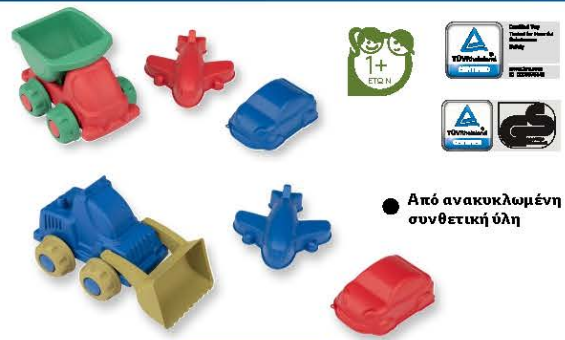

Από ανακυκλωμένη συνθετική ύλη

Διάφορα είδη

Playtive®
Παιχνίδια
παραλίας

Κάθε σετ

3,99€