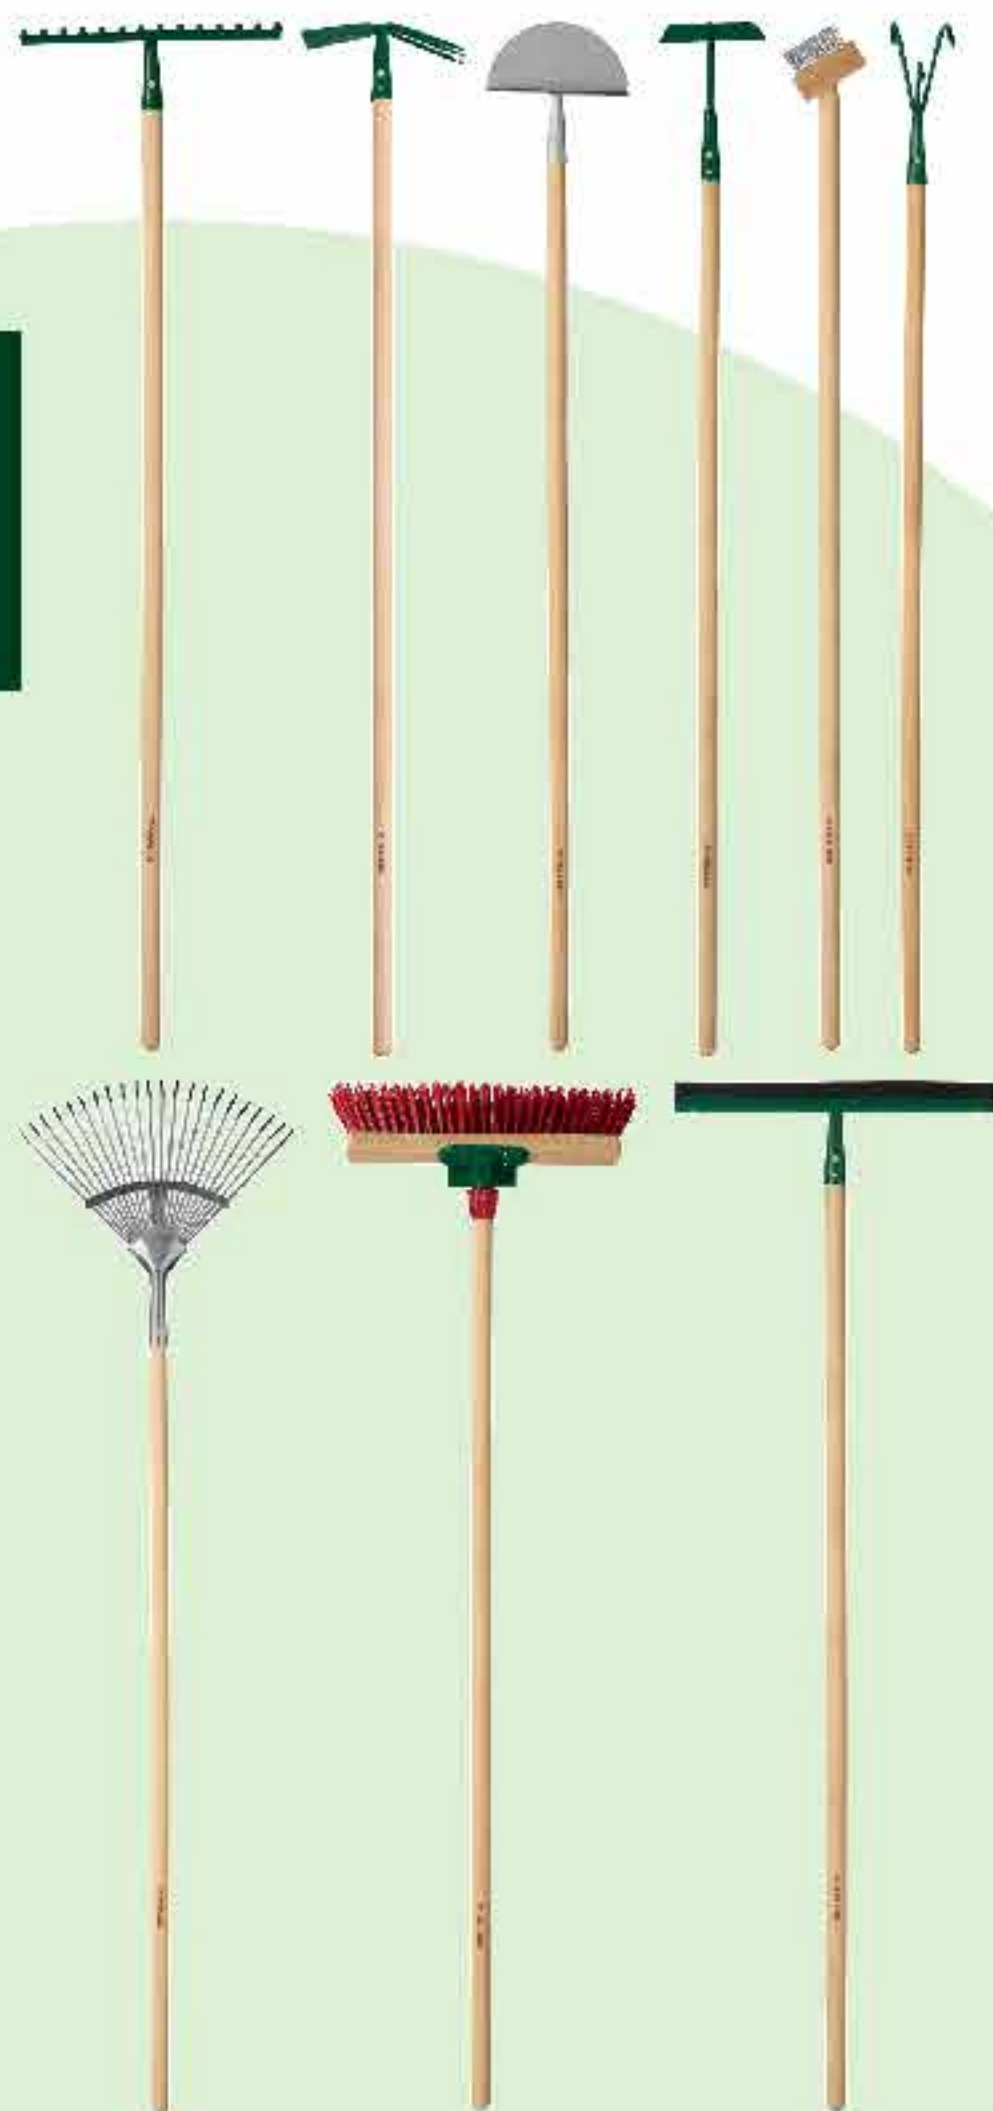

PARKSIDE

PARKSIDE®
Ψεκαστήρας 2 L

Κάθε τεμ.

4,99€

Από
11.03.2024

PARKSIDE®
Διάφορα εργαλεία κήπου

Κάθε τεμ.

5,99€

Από 11.04. έως 17.04.

Με την αγορά
2 τεμαχίων και άνω από το προϊόν
"Διάφορα εργαλεία κήπου"

**κερδίστε
-20%
έκπτωση**

στο σύνολο της αγοράς