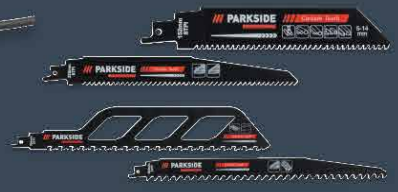

PARKSIDE PERFORMANCE®
Προνόλαμα σπαθόσεγας

Κάθε τεμ.
7,99€