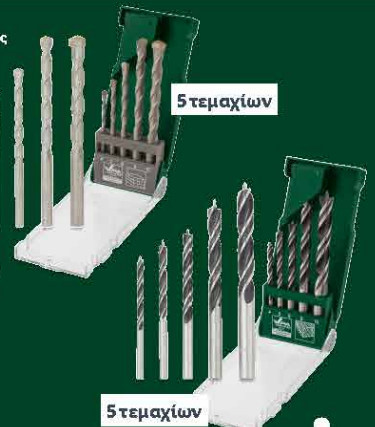

Κάθε σετ
3,49€

Σετ τρυπάνια πέτρας

Σετ τρυπάνια
μετάλλου HSS

6 τεμαχίων

PARKSIDE®
Διάφορα σετ
τρυπάνια

5 τεμαχίων

5 τεμαχίων

Σετ τρυπάνια ξύλου