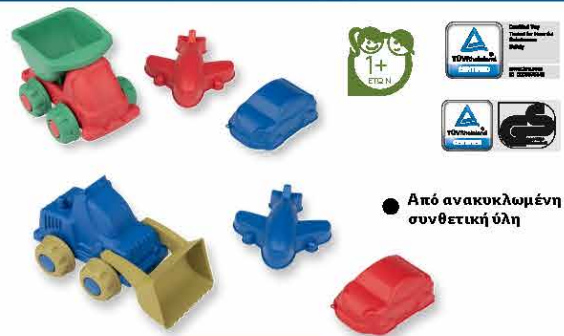

Από ανακυκλωμένη συνθετική ύλη

Διάφορα είδη

Playtive®
Παιχνίδια
παραλίας

Κάθε σετ

3,99€