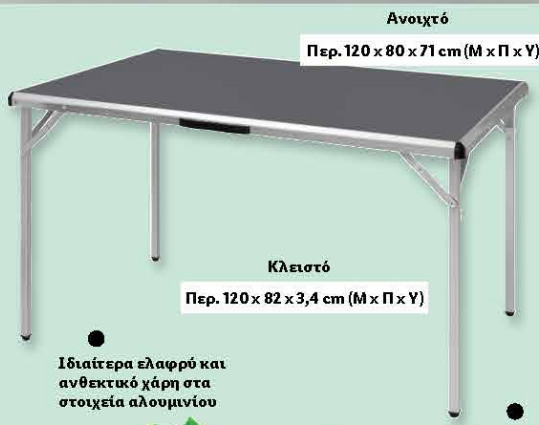

Ανοιχτό
Περ. 120 x 80 x 71 cm (Μ x Π x Υ)

Κλειστό
Περ. 120 x 82 x 3,4 cm (Μ x Π x Υ)

Ιδιαίτερα ελαφρύ και ανθεκτικό χάρη στα στοιχεία αλουμινίου

Στήνεται και μαζεύεται γρήγορα χάρη στο πτυσσόμενο σύστημα συναρμολόγησης

Rocktrail®
Τραπέζι camping
• Για έως και 6 άτομα

Κάθε συσκ.
39,99€