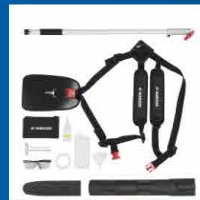

Για ασφαλές
κλάδεμα δέντρων
και θάμνων, ύψους
έως περ. 3,5 m

-30€
ΦΘΗΝΟΤΕΡΑ

~~149€~~
119€

TV SPOT

PARKSIDE®
**Βενζινοκίνητο
πολυμηχάνημα
4 σε 1 PBK 4 B3**

Εξαρτήματα που
συμπεριλαμβάνονται

Αναζητήστε **πάνω από 45 προϊόντα**,
είδη περιποίησης κήπου, έπιπλα,
παιχνίδια και είδη ψησίματος στο
ηλεκτρονικό φυλλάδιο
«Καλοκαίρι στον κήπο»
σε όλα τα καταστήματα Lidl.