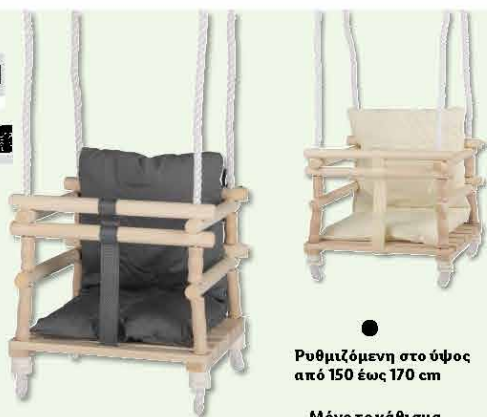

Μέγιστη επιβάρυνση

150 Kg

Playtive®
Κούνια φωλιά

Κάθε συσκ.

29,99€

3 τεμαχίων

● Για μικρούς λάτρεις της κηπουρικής

Playtive®
Εργαλεία κήπου για παιδιά

- 3 πολύχρωμα εργαλεία: φτυαράκι, τσουγκράνα, τετράγωνο φτυαράκι

Κάθε συσκ.

2,99€

- Ρυθμιζόμενη στο ύψος από 150 έως 170 cm

Μόνο το κάθισμα

Μέγιστη επιβάρυνση: 20 kg

Περ. 30 x 27 x 30 cm (Π x Υ x Β)

Playtive®
Ξύλινη κούνια βρεφική
• Από μασίφ ξύλο και ανθεκτική συνθετική ύλη