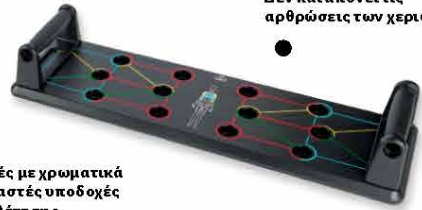

7,99€

www.lycra.com

● Ύφασμα που αποβάλλει την υγρασία
από τις ίνες και στεγνώνει γρήγορα

creora

Crivit®
**Κολάν
κάπρι**
• Μέγεθος: S - L

Κάθε τεμ.

7,99€

Μέγιστο βάρος χρήστη: 100 kg

Περ. 65 x 1,75 x 20 cm (Π x Υ x Β)

Δεν καταπονεί τις αρθρώσεις των χεριών

2 λαβές με χρωματικά ταιριαστές υποδοχές τοποθέτησης

Crivit®
Λαβές push-up με βάση
• Για ενδυνάμωση διαφόρων μυϊκών ομάδων

Κάθε συσκ.