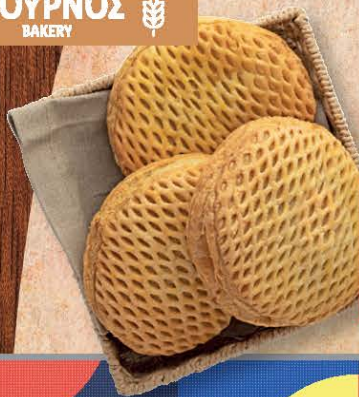

Belbake
Μπεςαμέλ

174 g

-30%

~~0,95€~~

0,69€

1 Kg = Από ~~5,69€~~ ως 3,97€

ΦΟΥΡΝΟΣ
BAKERY

Ζαμπονο-
τυρόπιτα

220 g

-50%

~~1,45€~~

0,72€

1 Kg = Από ~~3,57€~~ ως 3,27€