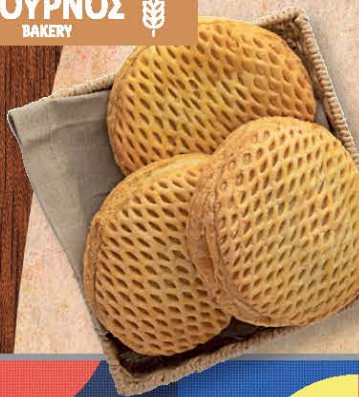

Ζαμπονο-
τυρόπιτα

220 g

-50%

~~1,45€~~

0,72€

1 Kg = Από ~~2,57€~~ ως 3,27€

Γλύκισμα
βουτύρου
με σταφίδες

100 g