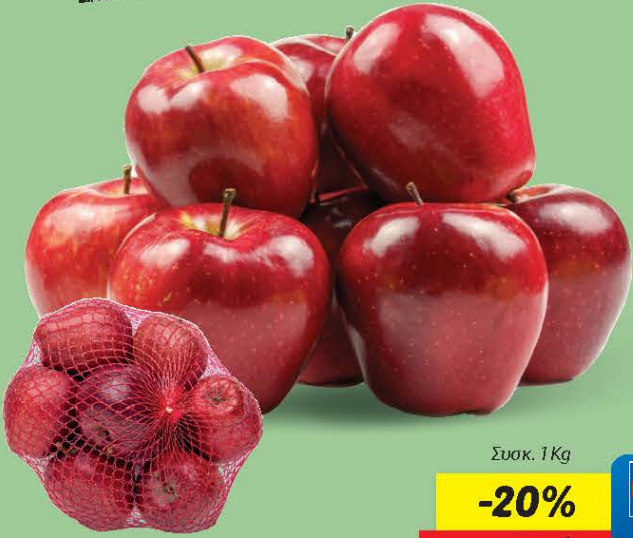

Ελληνικά μήλα
Starking

• Έως 3 συσκευασίες

Συσκ. 1 Kg

-20%

~~1,19€~~

0,95€