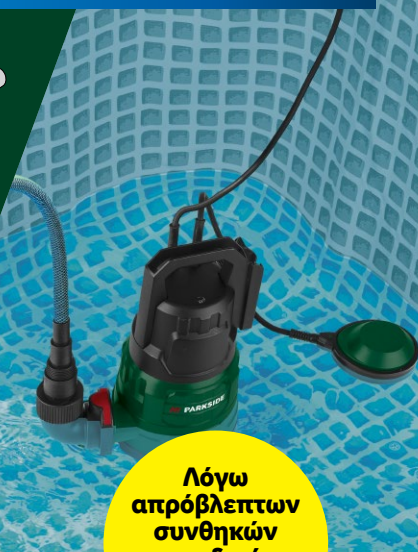

Σύστημα ταχυσυνδέσμων
PARKSIDE: Συμβατό με
κοινά λάστιχα ποτίσματος
του εμπορίου

Πιστόλι
ποτίσματος

Πιστόλι
ψεκασμού υγρού
λιπάσματος

PARKSIDE®
Πιστόλι ποτίσματος/
ψεκασμού υγρού
λιπάσματος

Κάθε συσκ.

7,99€

Λόγω
απρόβλεπτων
συνθηκών
ο κωδικός
δεν θα είναι
διαθέσιμος

400 W

Μέγιστη ικανότητα
άντλησης: 10000 l/h

Μέγιστο βάθος
βύθισης: 7 m

Μήκος καλωδίου: 10 m

PARKSIDE®
Βυθιζόμενη αντλία
αποστράγγισης
καθαρού νερού
PTPK 400 C1

Κάθε συσκ.

29,99€

Τηλεσκοπικό
κοντάρι XXL για
σκούπα νερού

3 τεμαχίων

Σετ σκούπα νερού

Διάφορα είδη

PARKSIDE®
Τηλεσκοπικό κοντάρι /
Σετ καθαρισμού κήπου

Κάθε τεμ. / σετ

19,99€

Li-ION
TECHNOLOGY

Υψηλής απόδοσης
μπαταρία ιόντων
λιθίου, με ένδειξη
φόρτισης 3
βαθμίδων

Χρόνος φόρτισης
(2 Ah/4 Ah):
60 min/120 min

PARKSIDE®
Επαναφορτιζόμενη
μπαταρία 20 V
2 Ah PAP 20 B1 και
φορτιστής PLG 20 C1

X20V TEAM

Χωρητικότητα: 2 Ah

65 W

Κάθε συσκ.

24,99€