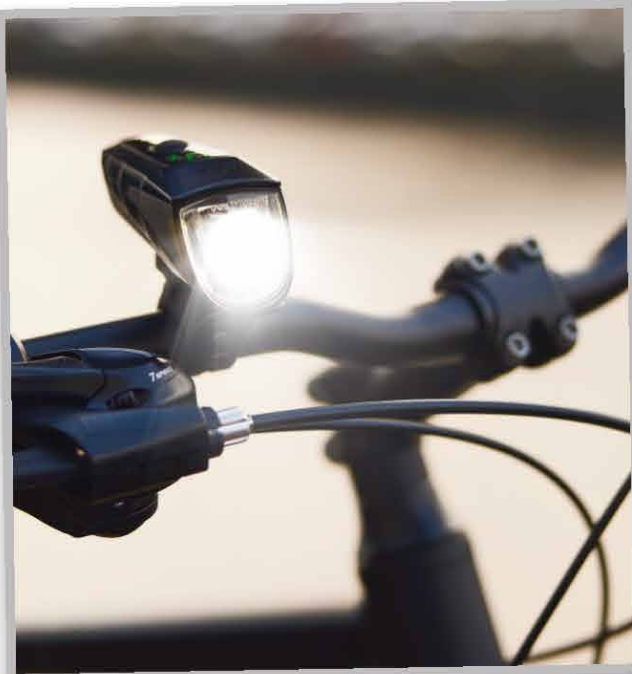

ΑΠΟ Μ. ΔΕΥΤΕΡΑ 29.04.

ΕΥΧΑΡΙΣΤΕΣ

Με θύρα USB-C
(συμπεριλαμβάνεται
καλώδιο σύνδεσης USB-C)

2 τεμαχίων

Με λειτουργία μνήμης,
διατηρεί την τελευταία
ενεργή λειτουργία με νέα
ενεργοποίηση

Crivit®
**Σετ φώτα
ποδηλάτου LED**

Κάθε σετ

14,99€

L: περ. 480 x 175 x 120 cm (Μ x Π x Υ)

XL: περ. 534 x 178 x 120 cm (Μ x Π x Υ)

M: περ. 432 x 165 x 120 cm (Μ x Π x Υ)

SUV: περ. 465 x 177 x 144 cm (Μ x Π x Υ)

Ultimate Speed®
**Κουκούλα
αυτοκινητού**

• Προστατεύει από χιόνι, πάγο,
ρύπους, γύρη και ρετσίνι

Κάθε συσκ.

14,99€

3 τεμαχίων
(2 μικρά / 1 μεγάλο)

Προστατευτικά
καλύμματα επισκευής
αυτοκινητού

Χαλακή επισκευής
αυτοκινητού

Ultimate Speed®
**Προστατευτικά
καλύμματα /
Χαλακή επισκευής
αυτοκινητού**

Κάθε τεμ. / συσκ.

14,99€*