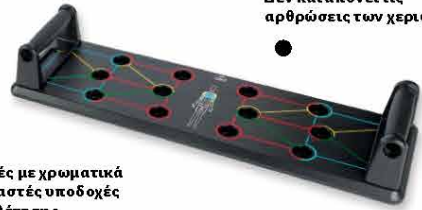

Κάθε τεμ.

7,99€

www.lycra.com

● Ύφασμα που αποβάλλει την υγρασία
από τις ίνες και στεγνώνει γρήγορα

Crivit®
**Κολάν
κάπρι**
• Μέγεθος: S - L

Κάθε τεμ.

7,99€

Μέγιστο βάρος χρήστη: 100 kg

Περ. 65 x 1,75 x 20 cm (Π x Υ x Β)

Δεν καταπονεί τις αρθρώσεις των χεριών

2 λαβές με χρωματικά ταιριαστές υποδοχές τοποθέτησης

Crivit®
Λαβές push-up με βάση
• Για ενδυνάμωση διαφόρων μυϊκών ομάδων

Κάθε συσκ.