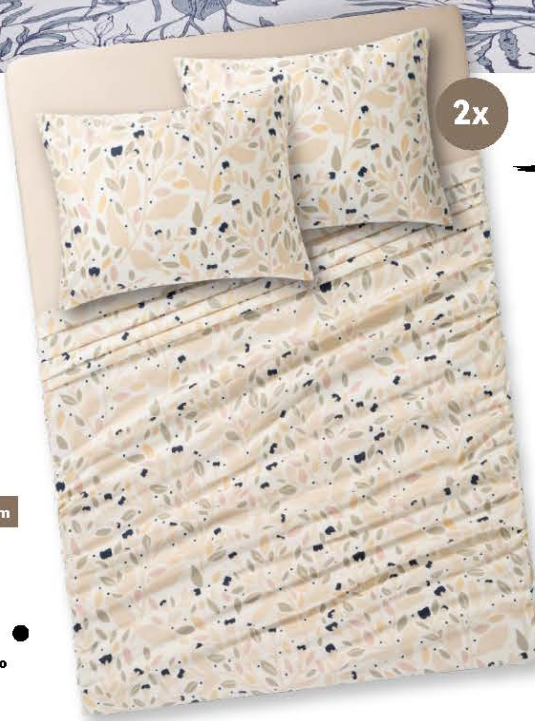

Και σε άλλα σχέδια

Σετ σεντόνια με λάστιχο, πανωσέντονο και δύο μαξιλαροθήκες

4 τεμαχίων

Πανωσέντονο
Περ. 240 x 280 cm

Σεντόνια με λάστιχο
Περ. 180-200 x 200 x 27 cm

Ποιοτικό ύφασμα με επεξεργασία sanfor που αποτρέπει τη συρρίκνωση των υφασμάτων στο πλύσιμο

2x

Μαξιλαροθήκες
Περ. 50 x 70 cm

Μαλακή, γυαλιστερή ύφανση

LIVARNO Home®
Σετ σεντόνια από βαμβακερό σατέν

Κάθε σετ

24,99€

Βιώσιμη παραγωγή

Παράγονται σε ασφαλείς εργοστασιακές εγκαταστάσεις, βιώσιμης ανάπτυξης, με εταιρική και κοινωνική ευθύνη

Περιμετρικό λάστιχο για ιδανική εφαρμογή

Ποιοτικό ύφασμα με επεξεργασία sanfor που αποτρέπει τη συρρίκνωση των υφασμάτων στο πλύσιμο