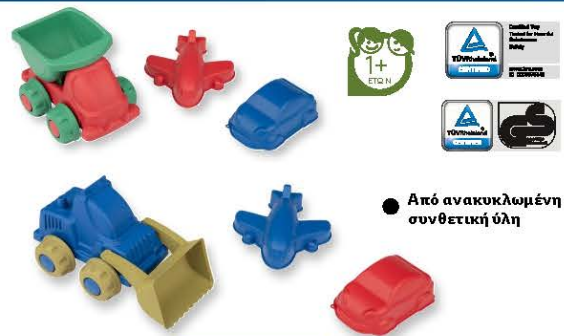

Από ανακυκλωμένη συνθετική ύλη

Διάφορα είδη

Playtive®
Παιχνίδια
παραλίας

Κάθε σετ

3,99€