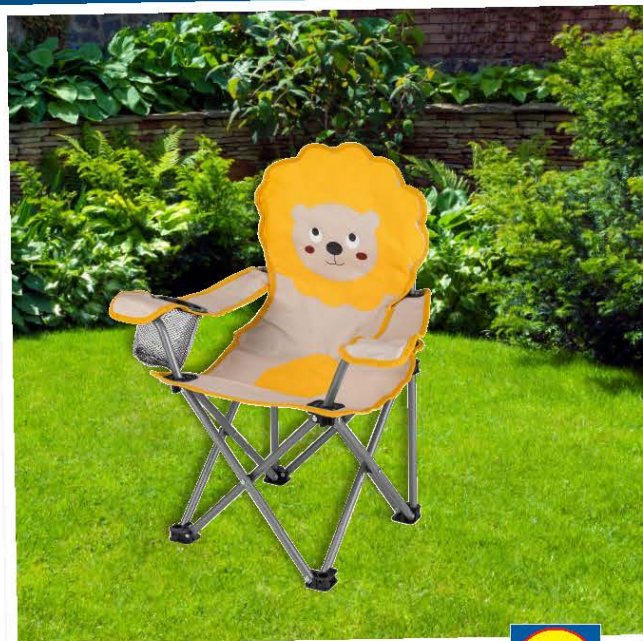

Περ. 74 x 53 x 91 cm (Μ x Π x Υ)

Μπράτσα
ρυθμιζόμενα
σε ύψος

Και σε άλλο
χρώμα

Εσωματωμένη
βάση ροφημάτων

max. 110 kg

Με πρακτική θήκη
μεταφοράς

**BLUE%
DEALS**

**-20%
ΦΘΗΝΟΤΕΡΑ**

Περ. 74 x 53 x 91 cm (Μ x Π x Υ)

14,99€

11,99€

TV SPOT

Καρέκλα camping
πτυσσόμενη

Rocktrail

max. 110 kg

Και σε άλλο
χρώμα

Μπράτσα
ρυθμιζόμενα
σε ύψος

Εσωματωμένη
βάση ροφημάτων

Συμπεριλαμβάνεται θήκη
για εύκολη μεταφορά

Περ. 34 x 52 x 60 cm (Π x Β x Υ)

Μέγιστη επιβάρυνση: 50 kg

Rocktrail®
**Καρέκλα
camping παιδική**

Με κλειδί ασφαλείας
προς αποφυγή ακούσιου
κλεισίματος

Κάθε συσκ.

8,99€