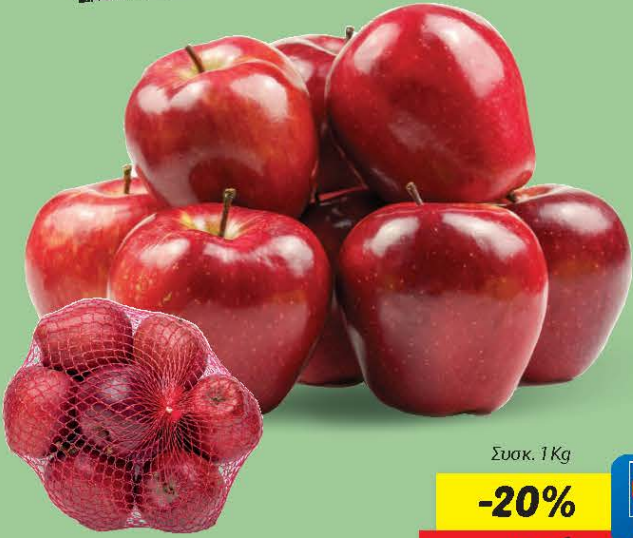

Ελληνικά μήλα Starking

• Έως 3 συσκευασίες

Συσκ. 1 Kg

-20%

~~1,19€~~

0,95€