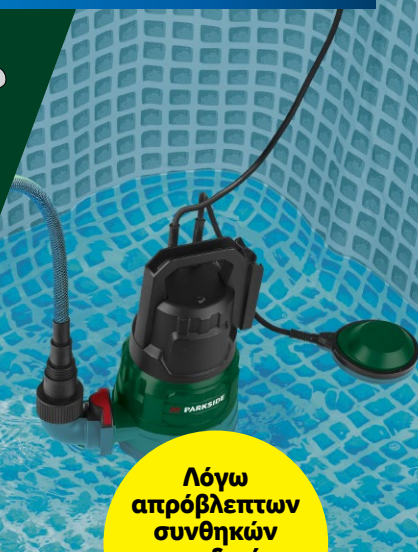

Σύστημα ταχυσυνδέσμων
PARKSIDE: Συμβατό με
κοινά λάστιχα ποτίσματος
του εμπορίου

Πιστόλι
ποτίσματος

Πιστόλι
ψεκασμού υγρού
λιπάσματος

PARKSIDE®
Πιστόλι ποτίσματος/
ψεκασμού υγρού
λιπάσματος

Κάθε συσκ.

7,99€

Λόγω
απρόβλεπτων
συνθηκών
ο κωδικός
δεν θα είναι
διαθέσιμος

400 W

Μέγιστη ικανότητα
άντλησης: 10000 l/h

Μέγιστο βάθος
βύθισης: 7 m

Μήκος καλωδίου: 10 m

Τηλεσκοπικό
κοντάρι XXL για
σκούπα νερού

3 τεμαχίων

Σετ σκούπα νερού

Διάφορα είδη

PARKSIDE®
Τηλεσκοπικό κοντάρι /
Σετ καθαρισμού κήπου

Κάθε τεμ. / σετ

19,99€

PARKSIDE®
Βυθιζόμενη αντλία
αποστράγγισης
καθαρού νερού
PTPK 400 C1

Κάθε συσκ.

29,99€

Υψηλής απόδοσης
μπαταρία ιόντων
λιθίου, με ένδειξη
φόρτισης 3
βαθμίδων

Χρόνος φόρτισης
(2 Ah/4 Ah):
60 min/120 min

PARKSIDE®
Επαναφορτιζόμενη
μπαταρία 20 V
2 Ah PAP 20 B1 και
φορτιστής PLG 20 C1

Χωρητικότητα: 2 Ah

65 W

Κάθε συσκ.

24,99€