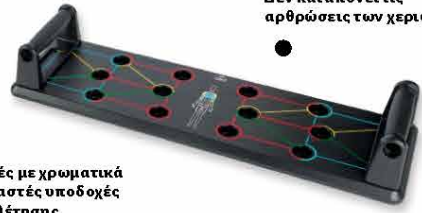

Μέγιστο βάρος
χρήστη: 100 kg

Περ. 65 x 1,75 x 20 cm (Π x Υ x Β)

Δεν καταπονεί τις
αρθρώσεις των χεριών

2 λαβές με χρωματικά
ταιριαστές υποδοχές
τοποθέτησης

Crivit®
**Λαβές push-up
με βάση**
• Για ενδυνάμωση
διαφόρων μυϊκών ομάδων