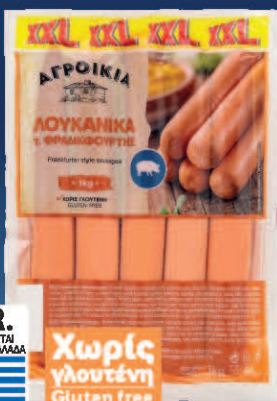

Αγροκία
Λουκάνικα τύπου Φρανκφούρτης XXL

+150 g δώρο

850 g + 150 g δώρο

3,79€

*Η τιμή είναι τελική με το δώρο. 1 Kg = 3,79€ Όφελος 0,71€