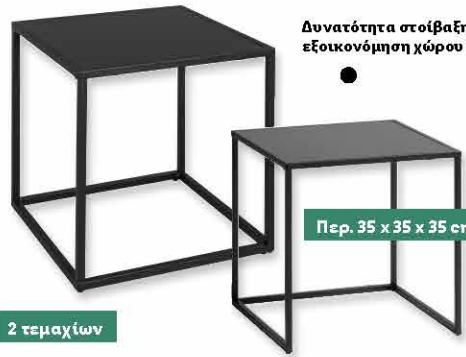

Κάθε συσκ.

24,99€

20x

LIVARNO Home®
Μανταλάκια

• Μαλακό υλικό softgrip, φιλικό προς τα υφάσματα

Κάθε συσκ.

1,99€

Διαστάσεις γωνιακής σύνθεσης: 117 x 75,5 x 83 cm (Π x Υ x Β)

Με 2 ανοιχτά ράφια, συρτάρι και ντουλάκι

Περ. 40 x 40 x 40

Δυνατότητα στοίβαξης για εξοικονόμηση χώρου

Περ. 35 x 35 x 35 cm

Διαστάσεις ευθείας σύνθεσης: 149,5 x 75,5 x 50 cm (Π x Υ x Β)

2 τεμαχίων

LIVARNO Home®
Γραφείο με πλευρική επέκταση

Κάθε συσκ.

59,99€

LIVARNO Home®
Σετ βοηθητικά τραπέζια

Κάθε σετ

21,99€

Μέγιστο επιτρεπόμενο βάρος 110 kg

Περ. 82 x 40 x 40 cm (Π x Υ x Β)

Εύκολο στην περιποίηση κάλυμμα σε δερμάτινη εμφάνιση