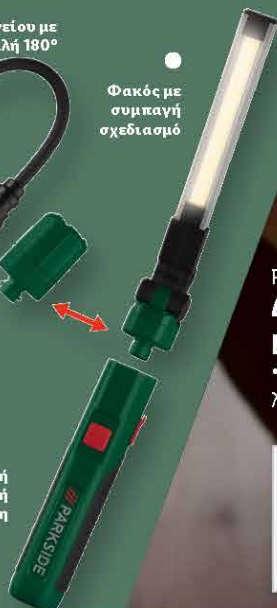

Φακός με
συμπαγή
σχεδιασμό

PARKSIDE®

**Επαναφορτιζόμενη
λάμπα 3 σε 1**

• Υψηλής ισχύος LED με 3
εναλλάξιμες κεφαλές φωτισμού

Κάθε συσκ.
14,99€

Πρακτική
μαγνητική
βάση

10 τεμαχίων

PARKSIDE® Performance
**Δίσκοι λείανσης
με πλέγμα**