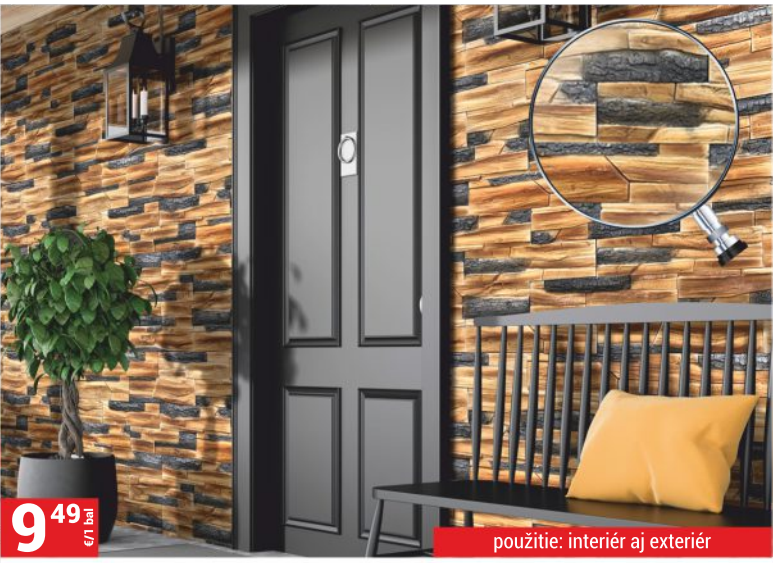

9⁴⁹ €/1 bal

použitie: interiéror aj exteriér

OBKLAD BARK STONE Ⓢ
1 bal = 0,36 m², j.c.: 26,36 €/1 m²