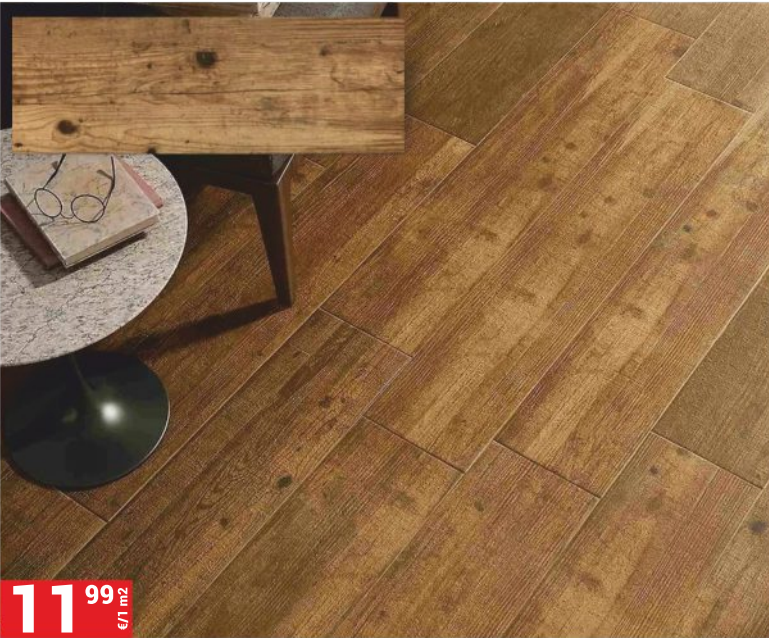

19⁹⁰ €/1 m²

REKTIFIKOVANÝ

MAT

GRES BURNINGWOOD
60x120 cm, tr. I

12⁹⁰ €/1 m²

GRES MERKUR
30x60 cm, tr. I

11⁹⁹ €/1 m²

DLAŽBA PUCARA CASTANO
20,5x61,5 cm, tr. I