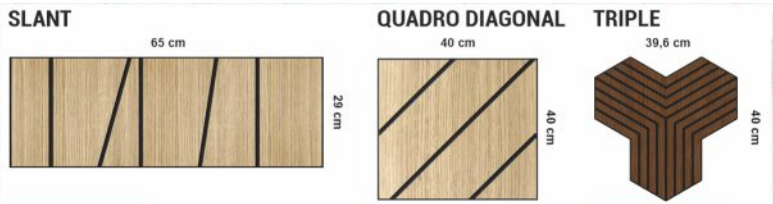

19⁹⁹ Kč /1 bal
105,21 z/1 m²

15⁹⁹ Kč /1 bal
99,94 z/1 m²

16⁹⁹ Kč /1 bal