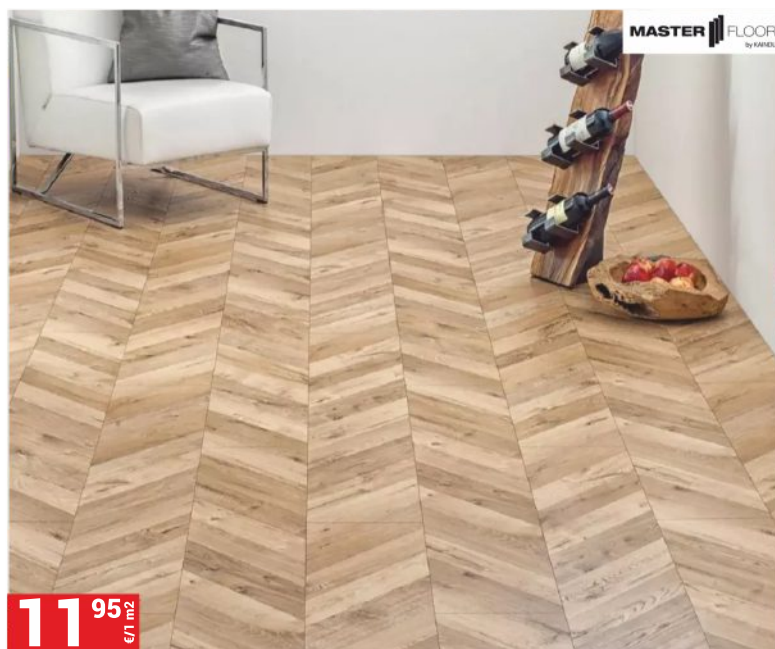

10⁹⁵ €/1 m²

LAMINÁTOVÁ PODLAHA DUB ARAMIS
8 mm, AC5/33, 4-stranná v-drážka, štruktúra dreva, vodeodolná 24h

SWISS KRONO

10⁹⁵ €/1 m²

LAMINÁTOVÁ PODLAHA DUB PARIS
8 mm, AC5/33, 4-stranná v-drážka, synchronická štruktúra dreva, vodeodolná 24h