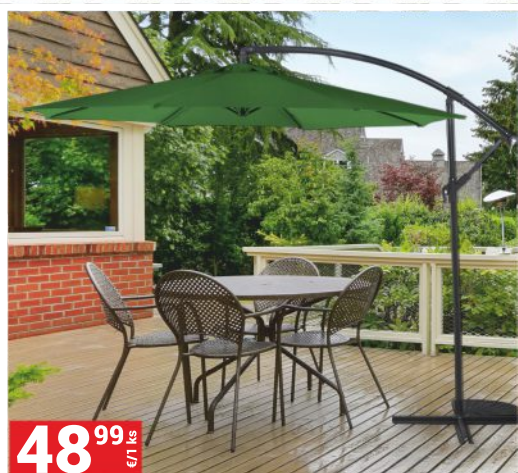

SKLADACIA STOLIČKA CIREBON *
47x45x90 cm, teakové drevo

ROZKLADACÍ STÔL DUMAI *
70x70x74 cm, teakové drevo

48⁹⁹ €/1 ks

SLNEČNÍK
295 cm, rôzne farby
vrátane podstavca