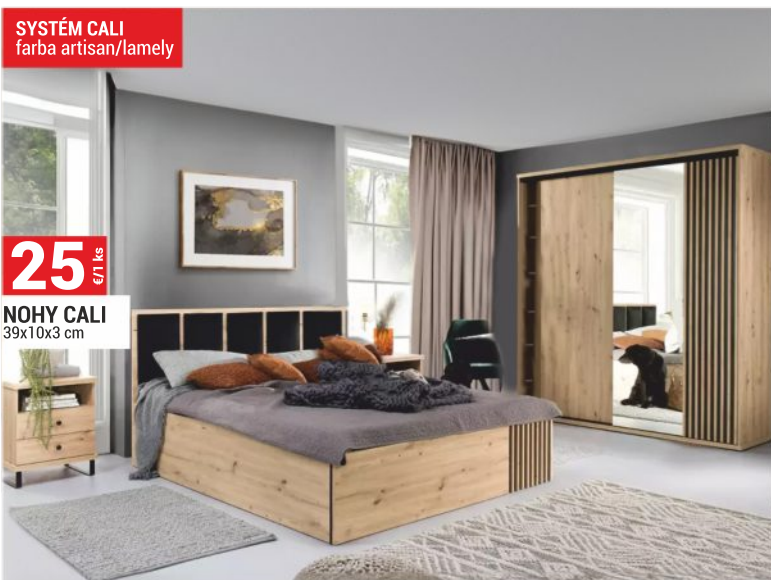

SYSTÉM SEVILLA *
farba dub delano tmavé

SYSTÉM CALI
farba artisan/lamely

25 €/1 ks
NOHY CALI
39x10x3 cm

59 €/1 ks **319** €/1 ks **379** €/1 ks
NOČNÝ STOLÍK CALI 17 48x50x40 cm **POSTEĽ CALI C16** 147x100x209 cm **SKRIŇA CALI C15** 199x216x60,2 cm