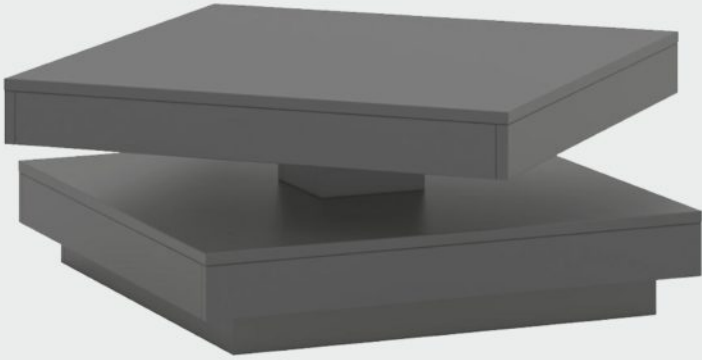

69 €/1 ks

STOLÍK BERLIN *
70x33,5x70 cm
farba čierna