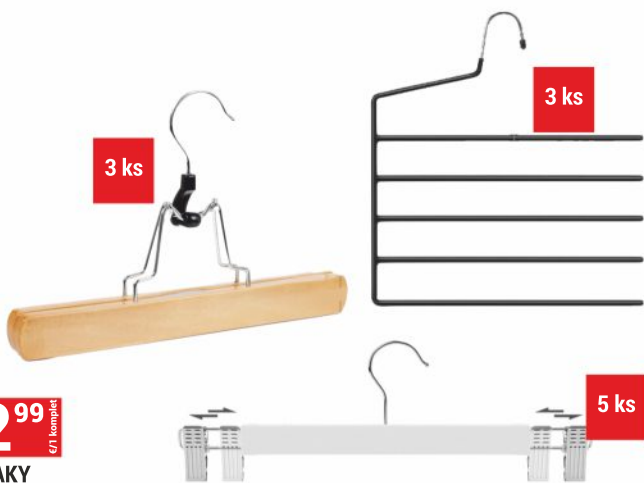

3 ks

3 ks

5 ks

UŽ OD **2⁹⁹** €/1 komplet

VEŠIAKY
vybrané druhy

MOŽNOSŤ OBJEDNANIA
ROLIET AJ V INÝCH
NEŠTANDARDNÝCH
ROZMEROCH