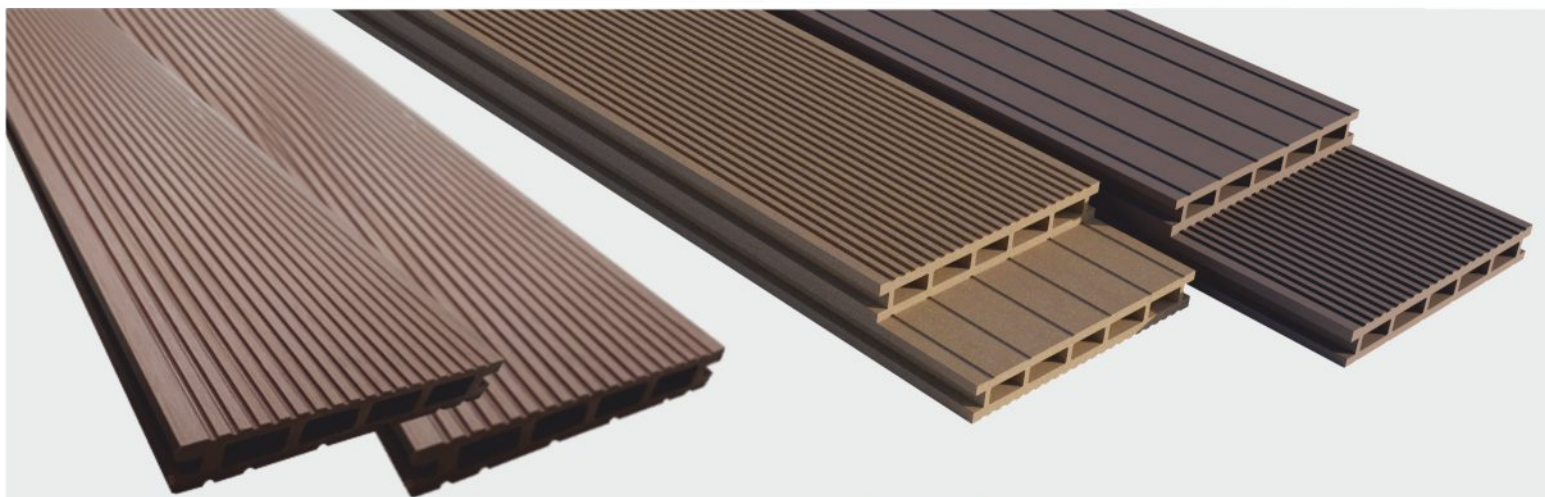

7⁹⁵ €/1 ks

TERASOVÁ DOSKA KOMPOZITNÁ MERCADO BASIC HNEDE
2000x120x20 mm, 1 ks. = 0,240 m²
33,13 €/1 m²

9⁹⁹ €/1 ks

TERASOVÁ DOSKA KOMPOZITNÁ
2200x140x20 mm, tmavohnedá, svetlohnedá, antracit
1 ks = 0,308 m², j.c.: 32,44 €/1 m²