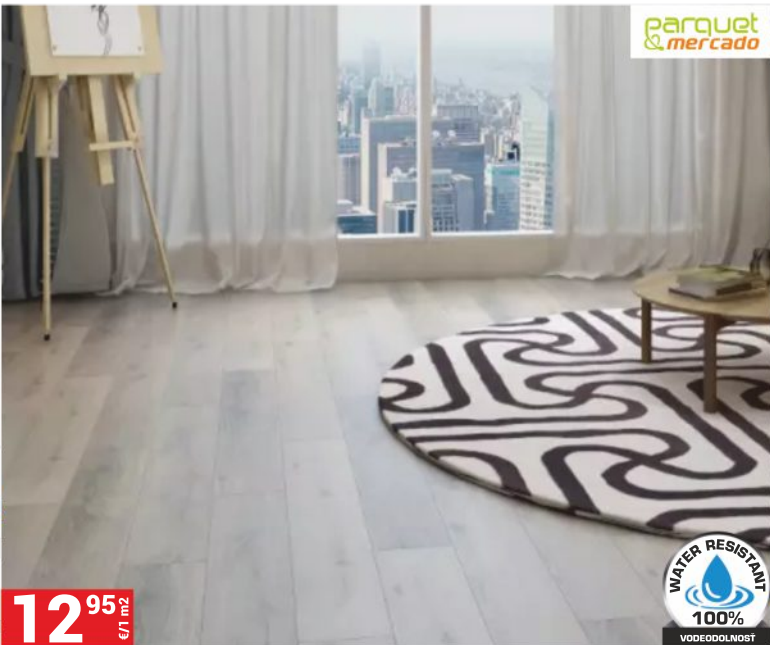

parquet & mercado

12⁹⁵ €/1 m²