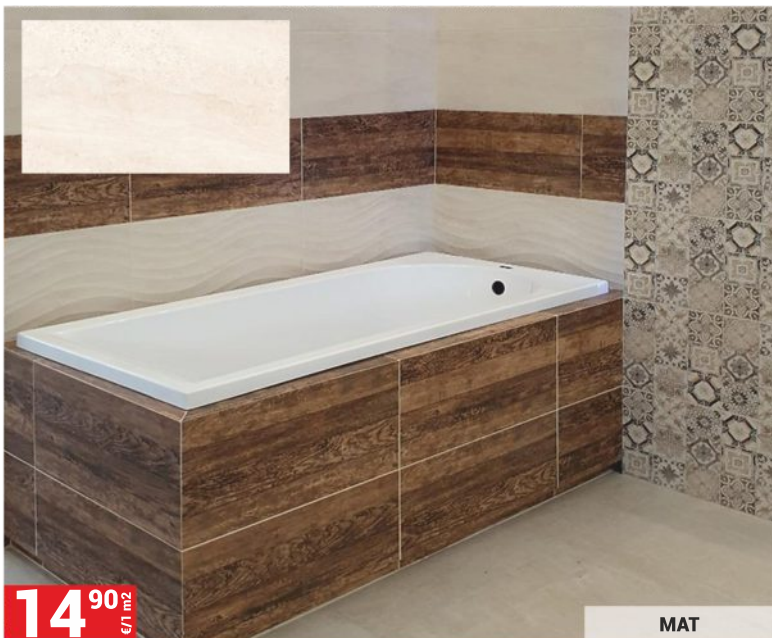

LESK

OBKLAD OPIUM
30,8x60,8 cm, tr. I

14⁹⁰ €/1 m²

MAT

OBKLAD SAND
30x60 cm, tr. I

9⁹⁰
€/1 m²

MAT

DLAŽBA MERTEAK HONEY
17,5x60 cm, tr. I