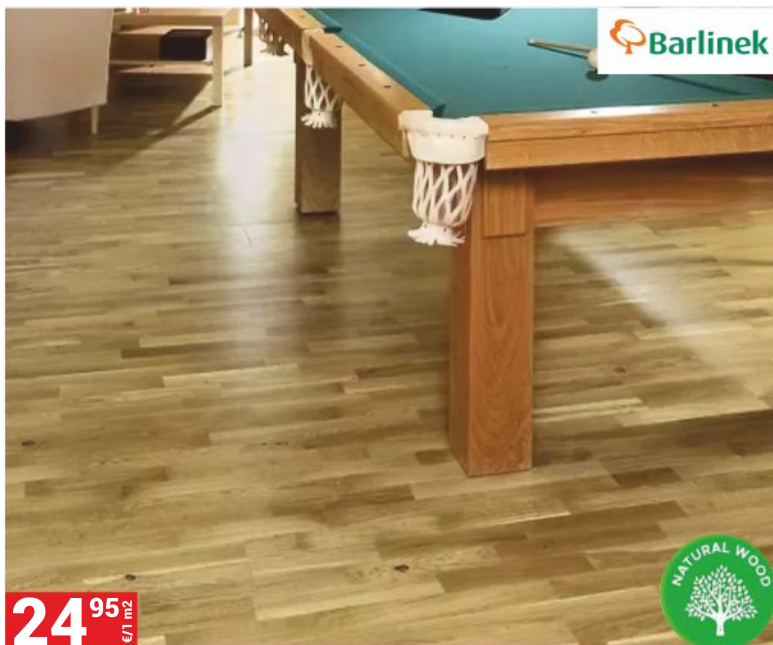

16⁹⁵
€/m²

VINYLOVÁ PODLAHA SPC DUB WATERLILLY
hrúbka 5 mm (1 mm IXPE), bez lepenia click, trieda záťaže 32, 4 stranná v-drážka

24⁹⁵
€/m²

DREVENÁ PODLAHA BARLINEK DUB STANDARD
trojlamelová, hr. 14 mm, šír. 180 mm, dl. 1092 mm