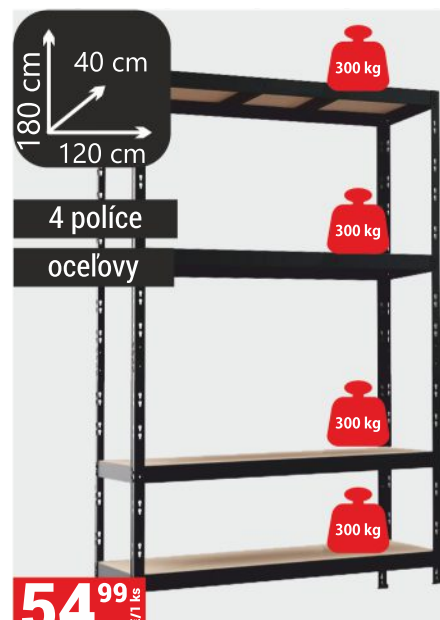

0³⁹
€/1 pár

PRACOVNÉ RUKAVICE
dostupný rozmer S,M

0⁸⁹
€/1 ks

OCHRANNÉ OKULIARE
rôzne druhy

15⁹⁹ €/1 ks
REGÁL PLASTOVÝ T60
farba čierna
60x30x138

24⁹⁹ €/1 ks
REGÁL OCEĽOVÝ
POZINKOVANÝ

54⁹⁹ €/1 ks
REGÁL NERO II
farba čierna