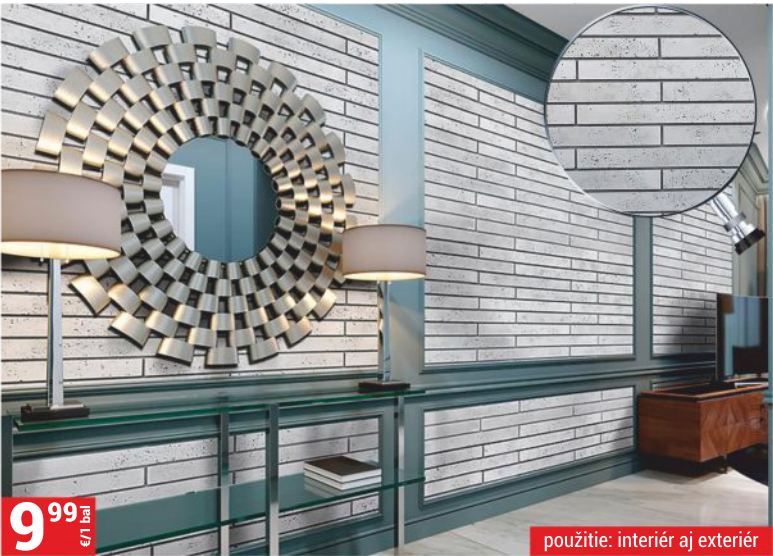

9⁹⁹ €/1 bal

použitie: interiéror aj exteriér

OBKLAD LONG SLIM GREY Ⓢ
1 bal = 0,36 m², j.c.: 27,75 €/1 m²

Spoločnosť MERKURY MARKET nezodpovedá za chyby tlače. Vyobrazené produkty sa môžu líšiť od reality. Zľavy, ktoré poskytuje Karta Stáleho Zákazníka sa nevzťahujú na tovar v akcii. Ceny sú uvedené s DPH

Naskenujte QR kód a prejdite do E-SHOP