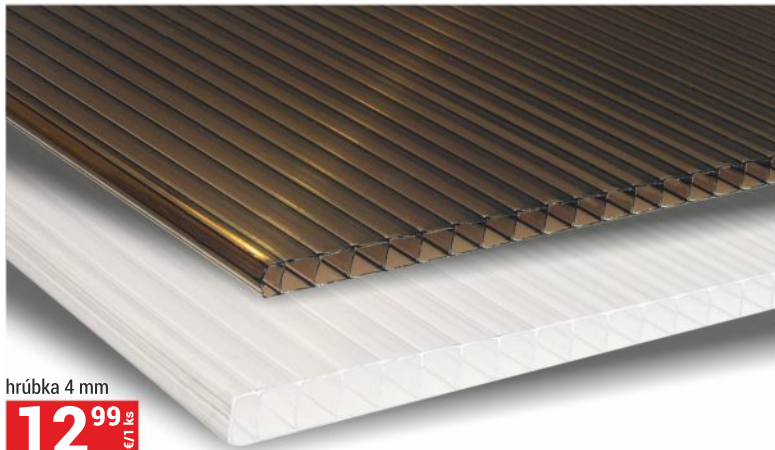

hrúbka 4 mm

12⁹⁹ €/1 ks

hrúbka 6 mm

21⁹⁹ €/1 ks

hrúbka 10 mm

27⁹⁹ €/1 ks

BUNKOVÉ DOSKY VYROBENÉ Z POLYKARBONÁTU
1050x2000 mm, farba bezfarebná a dymová

19⁹⁹ €/1 ks