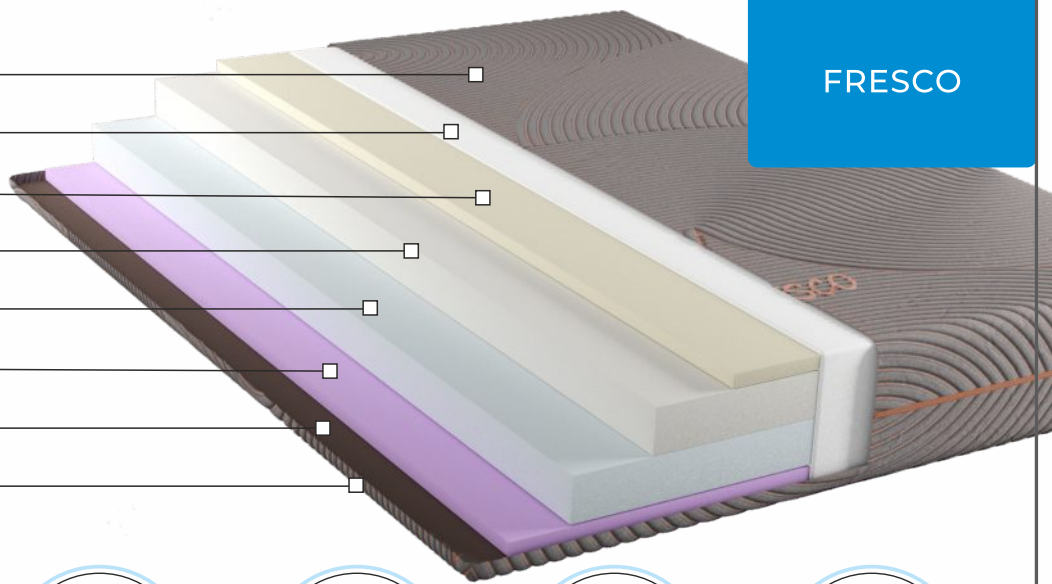

7 zón
komfortu

obojsstranný

odnímateľný
poťah

poťah na zips

UŽ OD **119** €/1 ks

MATRAC DREAM CLOUD
H2, penový, rôzne rozmery

prispôsobený
na pohyblivý rošt

tvrdosť

výška
matraca

ZÁRUKA
na vložku

24
mesiacov

Potah _____
 Vysoko kvalitný vatelín 3D _____
 Termoelastická pena _____
 HR pena _____
 HR podporná pena _____
 Mäkká pena _____
 Vysoko kvalitný vatelín 3D _____
 Potah _____

FRESCO

48 h
po rozložení

mäkký
na dotyk

obojsstranný

odnímateľný
potah

ortopedické
vlastnosti

329 €/1 ks

MATERAC FRESCO
160x200 cm, penový, rolovateľný