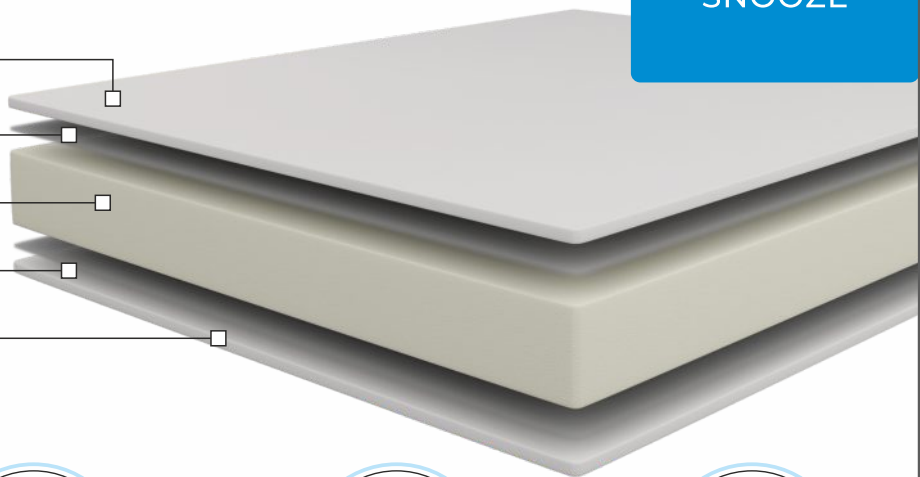

SNOOZE

Poťah Q-Dry&Soft

Čalúnický materiál

Pena komfort

Čalúnický materiál

Poťah Q-Dry&Soft

48 h
po rozložení

mäkký
na dotyk

obojsstranný

rolovateľný

tvrdosť

výška matrace

UŽ OD **79** €/1 ks

MATRAC SNOOZE H4
penový, rôzne rozmery

ELASTI LUX

Poťah

Polyuretánová pena 3 cm
hustota cca 25 kg/m³

Zips

Čalúnický materiál

Pena

Taštičková pružina 1000S
1 alebo 7 zón tvrdosti

Čalúnický materiál

Polyuretánová pena 3 cm
hustota cca 25 kg/m³