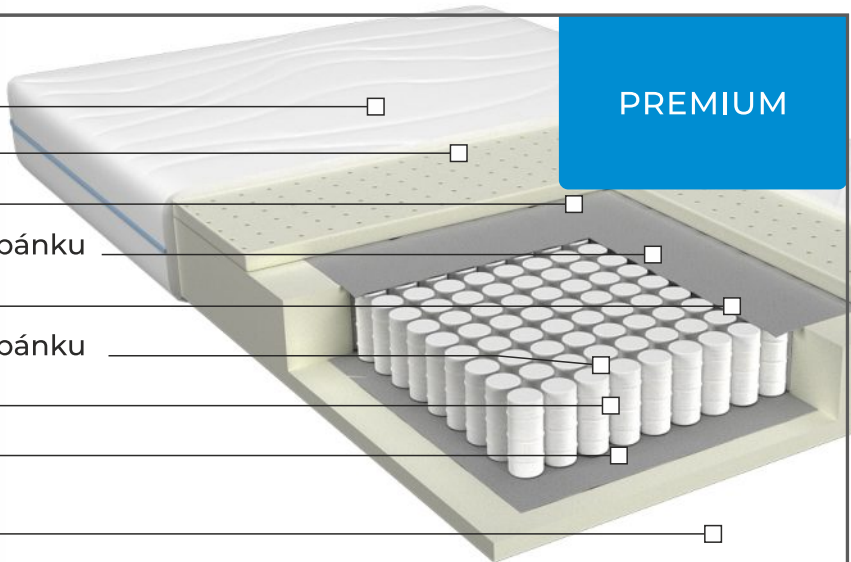

Membránový potah Blue Care podporujúci odvod vlhkosti

Polyesterový vatelín

Pena komfort 2,2 cm

1,5 cm latexová doska na zlepšenie pohodlia spánku

Taštičková pružina (272 ks/m²)

1,5 cm latexová doska na zlepšenie pohodlia spánku

Pena komfort 2,2 cm

Polyesterový vatelín

Membránový potah Blue Care podporujúci odvod vlhkosti

7 zón komfortu

antialergický

obojsstranný

odnímateľný potah

potah na zips

359 €/1 ks

MATRAC PREMIUM
taštičkové pružiny, 160x200 cm

potah s možnosťou prania do 60°

tvrdosť

výška matraca

Potah

Vatelín

Pena Gelax D40 3,5 cm

Polyuretánová pena D35 2,5 cm

Pružiny top-pocket

Polyuretánová pena D35 2,5 cm

Polyuretánová pena D35 1,5 cm

5-zónový systém taštičkových pružín

Polyuretánová pena D35 3,5 cm

Vatelín