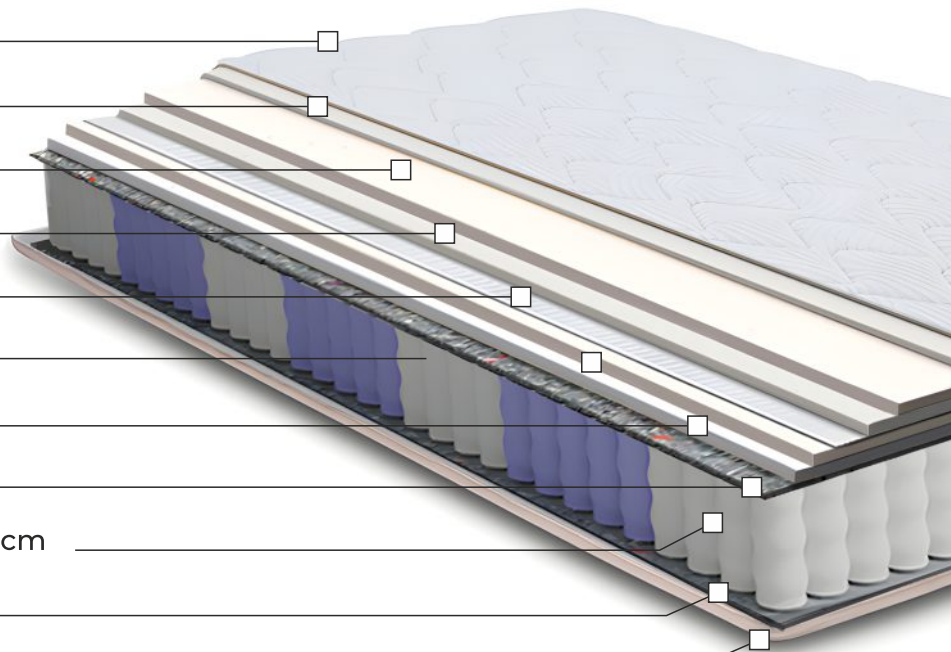

Čalúnický materiál

7 zónový systém taštičkových pružín 18 cm

Čalúnický materiál

Netkaná textília

~~UŽ OD 209 € / 1 ks *~~

UŽ OD 149 € / 1 ks

MATRAC OCEAN H3 latexový, rôzne rozmery

7 zón
komfortu