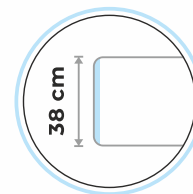

MATRAC EDEN
H3, rolovateľný, rôzne rozmery

taštičkové

tvrdosť

úchyt

výška matraca

* Predchádzajúca cena

CENOVÝ HIT!

Potah