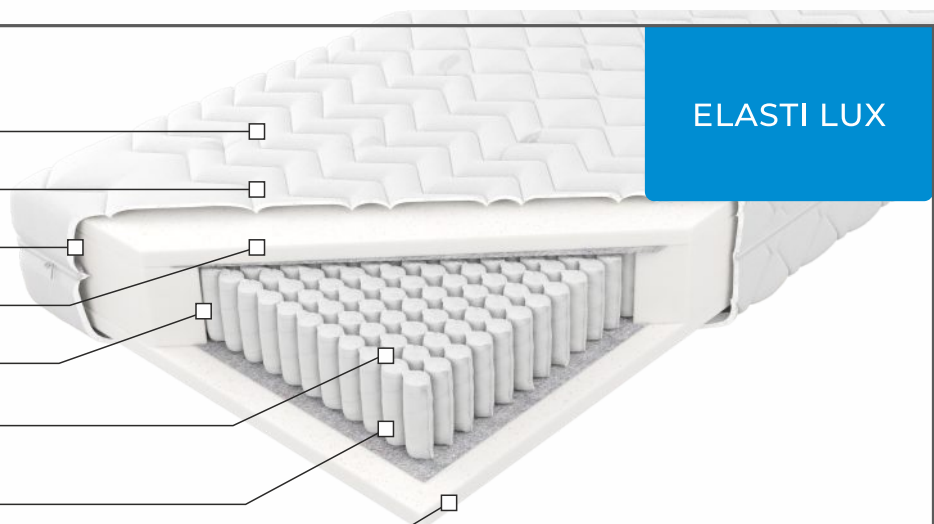

anibakteriálny

obojsstranný

odnímateľný
poťah

poťah na zips

taštičkové

UŽ OD **179** €/1 ks

MATRAC ELASTI LUX 1000 ULTRAPHIL H3
taštičkový, rôzne rozmery

tvrdosť

výška
matrace