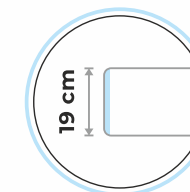

výška
matraca