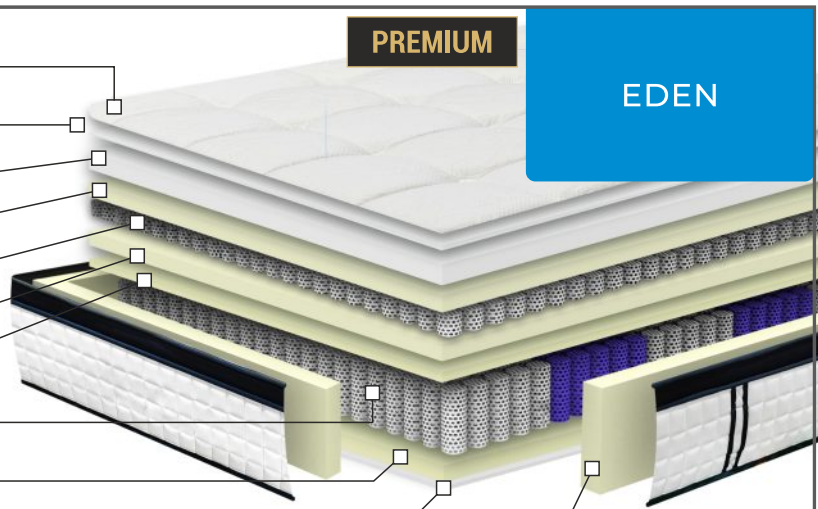

5 zón komfortu

jednostranný

lemovanie

mäkký dotyk

pre páry s rôznou hmotnosťou

rolovateľný

UŽ OD 469 €/1 ks

MATRAC EDEN
H3, rolovateľný, rôzne rozmery

taštičkové

tvrdosť

úchyt

výška matraca