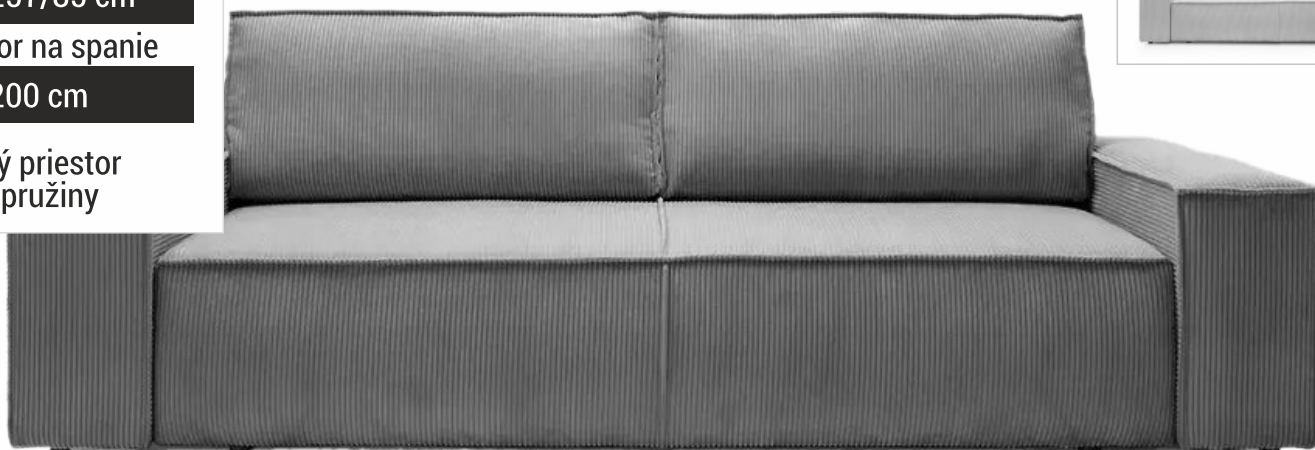

rozmer

102/257/85 cm

priestor na spanie

135/200 cm

Úložný priestor
vlnité pružiny

ďalšia farba

UŽ OD **579** €/1 ks

POHOVKA FARO
vybrané vzory a farby