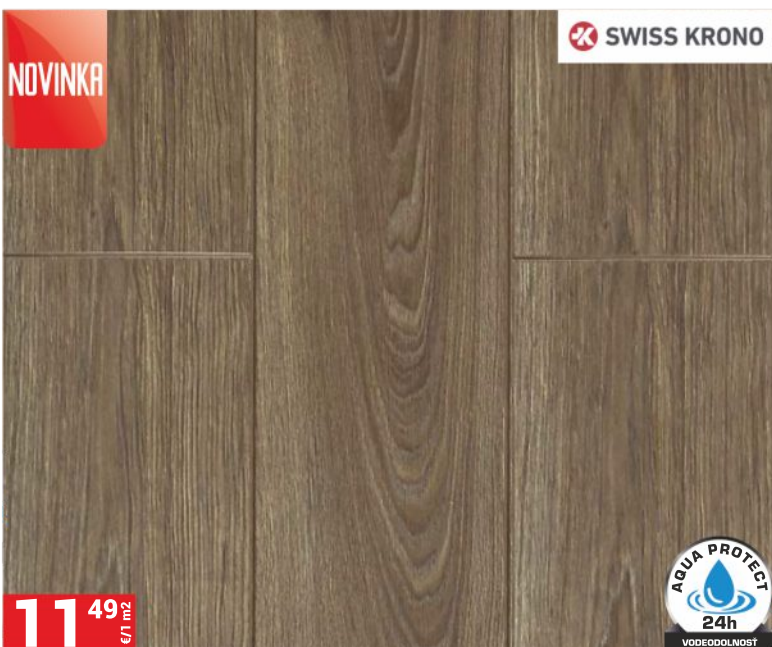

MASTER FLOOR
by KAROL

10⁴⁹ € / 1 m²

LAMINÁTOVÁ PODLAHA DUB RODOS
8 mm, AC4/32, 4-stranná v-drážka, synchronická štruktúra dreva 3D

CLASSEN

10⁹⁵ € / 1 m²

LAMINÁTOVÁ PODLAHA DUB CAVALLO
8 mm, AC4/32, 4-stranná v-drážka, štruktúra dreva, vodeodolná 24h