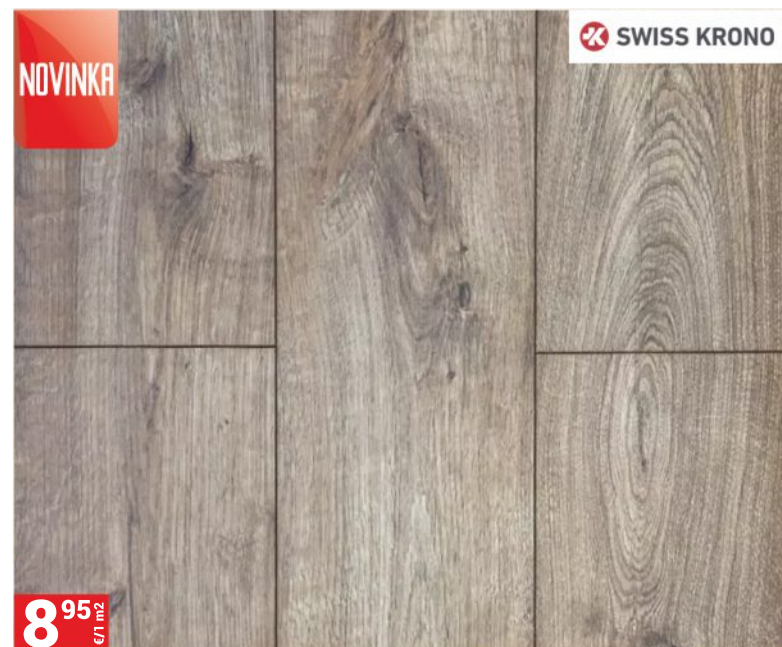

NOVINKA

SWISS KRONO

8⁹⁵ €/m²

LAMINÁTOVÁ PODLAHA DUB BOSTON
8 mm, AC4/32, 4-stranná v-drážka, štruktúra dreva

NOVINKA

parquet & mercado

8⁹⁵ €/m²

LAMINÁTOVÁ PODLAHA DUB FLAX YOSEMITE
8 mm, AC4/32, 4-stranná v-drážka, štruktúra dreva