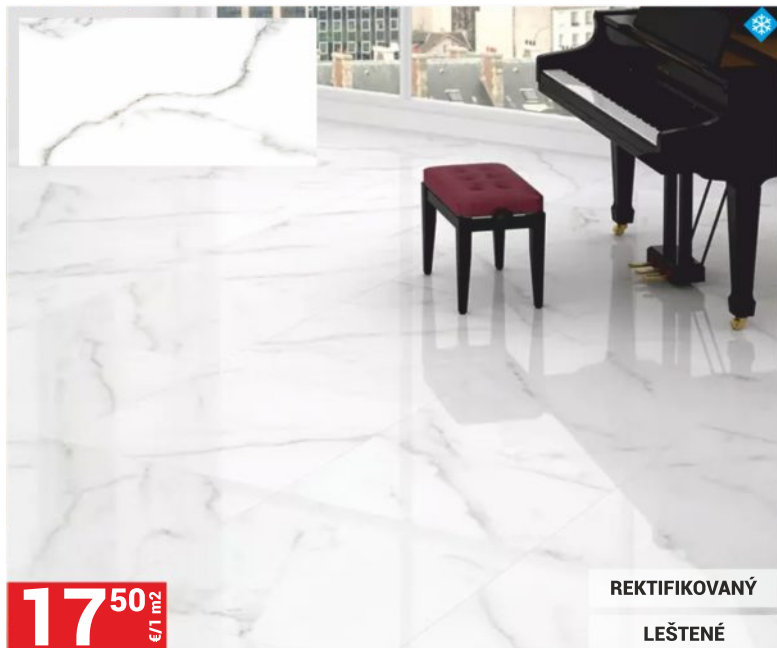

MAT
REKTIFIKOVANÝ

OBKLAD VISAGE
59,8x119,8 cm, tr. I

17⁵⁰ €/1 m²

REKTIFIKOVANÝ
LEŠTENÉ

GRES CARARRA
60x120 cm, tr. I

UŽ OD **9⁹⁰** €/1 m²

MAT

GRES SIGURD WOOD
30x60 cm, tr. I