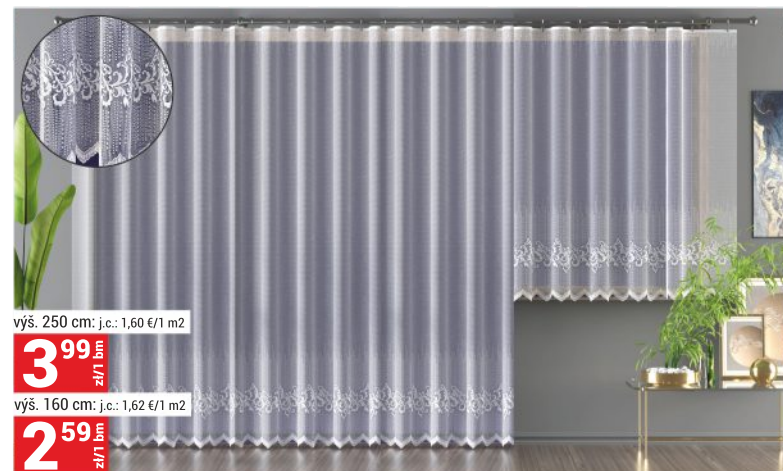

ZÁCLONY

výš. 250 cm; j.c.: 1,60 €/1 m²

3⁹⁹ €/1 bm

výš. 160 cm; j.c.: 1,62 €/1 m²

2⁵⁹ €/1 bm

ZÁCLONA ŽAKAROVÁ
vybrané vzory

8⁹⁹ €/1 bm

2⁹⁹ €/1 bm