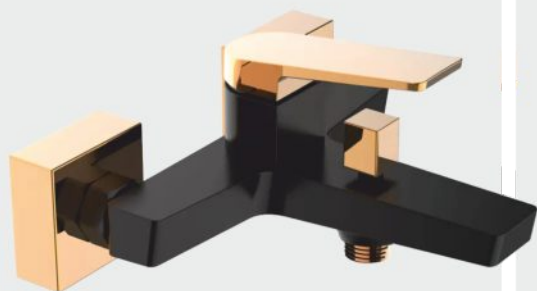

NOVINKA

29⁹⁰ €/1 ks

BATÉRIA NEPTUN BLACK
drezová, otočná

51⁹⁰ €/1 ks

BATÉRIA ROCK
drezová, flexibilná, čierna

74⁹⁰ €/1 ks

BATÉRIA ROYAL
vaňová

aqua
mercado
CLASSIC