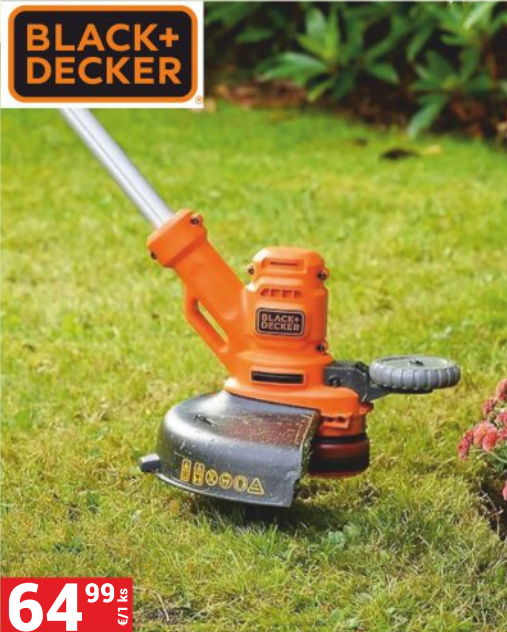

<p>125 €/1 ks</p> <p>BENZÍNOVÝ KROVINOREZ RPB 420 motor 2T, 42,7 cm, 1,2 kW/1,6 HP struna 2x2,5 mm, záber 42 cm</p>	<p>33 99 €/1 ks</p> <p>AKU NOŽNICE NA TRÁVU A KRÍKY FZN 4102-AT Li-ion batéria 3,6V/1500 mAh, lišta na trávu/kríky 80/110 mm teleskopická rukoväť</p>	<p>24 99 €/1 ks</p> <p>ELEKTRICKÝ STRUNOVÝ VÝŽINÁČ GC-ET 3023 príkion 300W, struna 2x1,5 mm záber 230 mm TIP</p>
---	---	--