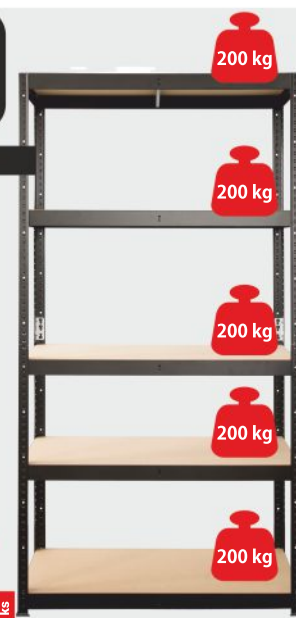

TRANSPORTNÝ VOZÍK PLATFORMA 150/100 KG
A90TD42150

25⁹⁹ €/1 ks
17⁹⁹ €/1 ks

5 políc

43⁹⁹ €/1 ks
32⁹⁹ €/1 ks

REGÁL NERO
čierny

RAWLPLUC®