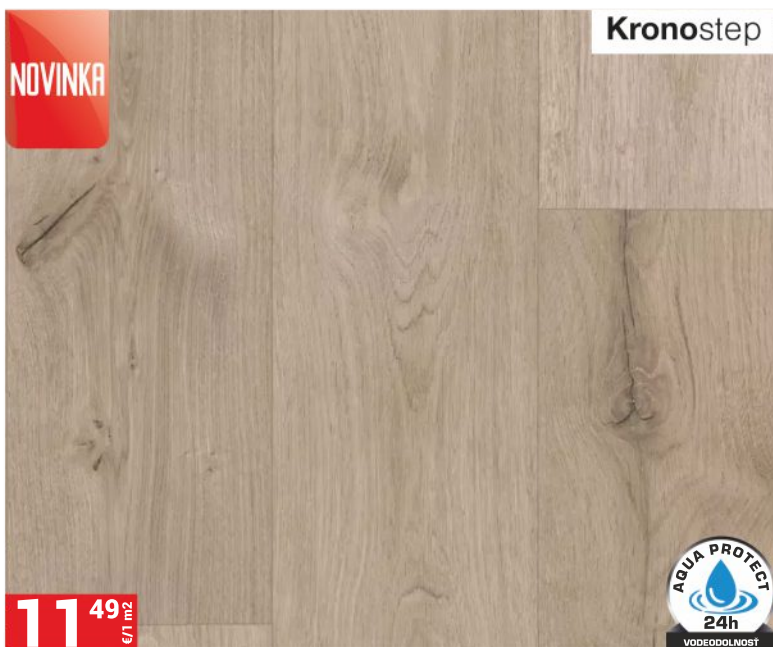

LAMINÁTOVÁ PODLAHA DUB CAVALLO
8 mm, AC4/32, 4-stranná v-drážka, štruktúra dreva, vodeodolná 24h

Kronostep

NOVINKA

11⁴⁹ € / 1 m²