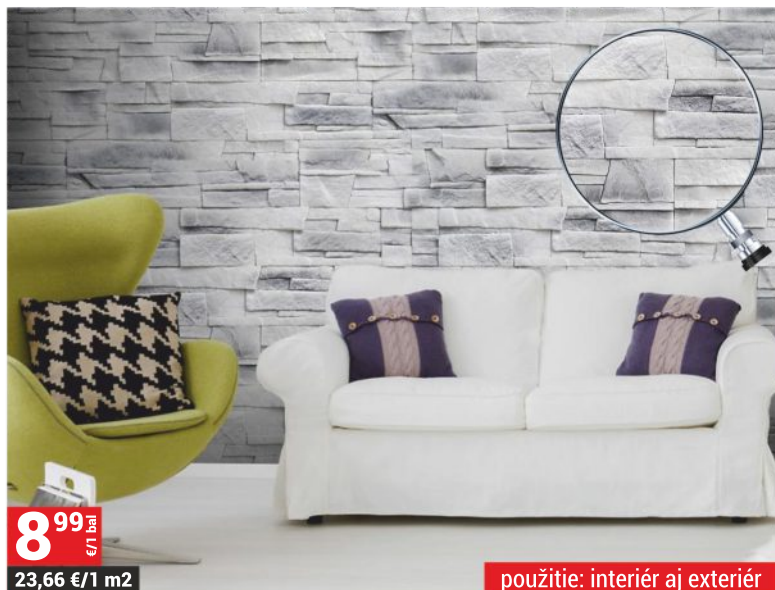

CENOVÝ HIT!

~~10,49~~ €/1 bal.
22,32 €/1 m²

7,99 €/1 bal.

17,00 €/1 m²

Použitie: interié

SADROVÝ OBKLAD VESUVIO 3
1 bal = 0,47 m²

CENOVÝ HIT!

~~10,99~~ €/1 bal.
34,34 €/1 m²

8,99 €/1 bal.

28,09 €/1 m²

Použitie: interié aj exteriér

OBKLAD KORAL
1 bal = 0,32 m²

CENOVÝ HIT!

~~11,49~~ €/1 bal.
30,24 €/1 m²

8,99 €/1 bal.

23,66 €/1 m²

Použitie: interié aj exteriér

OBKLAD ARSELE CARBON
1 bal = 0,38 m²

8,99 €/1 bal.

23,66 €/1 m²

Použitie: interié aj exteriér

SADROVÝ OBKLAD GOBI GRAY
1 bal = 0,38 m²

CENOVÝ HIT!

~~12,99~~ €/1 bal.
34,18 €/1 m²

10,49 €/1 bal.

27,61 €/1 m²

Použitie: interié aj exteriér

OBKLAD ALPINA BROWN
1 bal = 0,38 m²