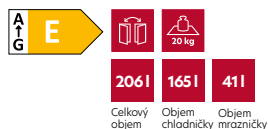

CMDN 3054 W

Kombinovaná chladnička s mrazničkou NoFrost

- > **NoFrost Plus bez námrazový systém v mraziacej časti**
- > automatické odmrazovanie chladiaceho priestoru
- > **elektronické ovládanie, LED displej**
- > klimatické triedy: SN, N, ST
- > **cirkulácia vzduchu MultiFlow 360°**
- > **režim rýchleho mrazenia SuperFreeze s auto vypnutím**
- > **režim dovolenka**
- > 4 police vo dverách chladničky
- > **4 multi-variabilné sklenené police v chladničke** - je možné jednoducho výškovo nastaviť alebo vybrať
- > zásuvka na zeleninu
- > 2x držiak na vajíčka, 1x forma na ľad
- > 3 zásuvky v mraziacej časti
- > **LED osvetlenie v chladničke**
- > možnosť zmeny smeru otvárania dverí
- > skladovacia doba pri výpadku e. energie: 10 h
- > mraziaca kapacita: 4 kg/24 h
- > ročná spotreba energie: 215 kWh
- > úroveň emisií hluku: 38 dB(A) re 1 pW
- > trieda emisií hluku: C
- > rozmery (V x Š x H): 1800 x 550 x 563 mm
- > **trieda energetické účinnosti: E**
- > elektrické napätie: 230 V

349 €

Kód: 20011963, EAN 8590371079047

CMH 2474 W

Kombinovaná chladnička s mrazničkou hore

- > mechanické ovládanie
- > klimatické triedy: N, ST
- > **automatické odmrazovanie chladiaceho priestoru**
- > 3 police vo dverách chladničky
- > **3 multi-variabilné sklenené police v chladničke** - je možné jednoducho výškovo nastaviť alebo vybrať
- > zásuvka na zeleninu
- > 2x držiak na vajíčka
- > 1 sklenená police v mraziacej časti
- > **LED osvetlenie v chladničke**
- > možnosť zmeny smeru otvárania dverí
- > skladovacia doba pri výpadku e. energie: 12 h
- > mraziaca kapacita: 2 kg/24 h
- > ročná spotreba energie: 176 kWh
- > úroveň emisií hluku: 40 dB(A) re 1 pW
- > trieda emisií hluku: C
- > rozmery (V x Š x H): 1434 x 550 x 542 mm
- > **trieda energetické účinnosti: E**
- > elektrické napätie: 230 V

249 €

Kód: 20011959, EAN 8590371079016