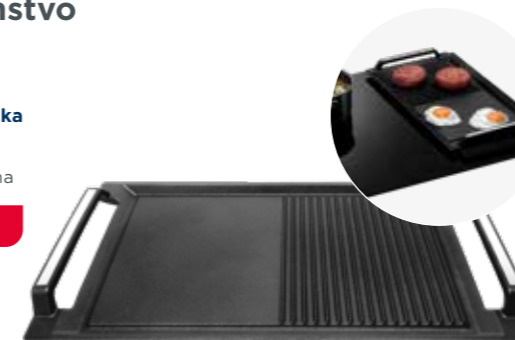

59 €

VARNÉ DOSKY

IDV5160 **Dostupné na otázku**

299 €

**Indukčná doska
vstavaná**

- FLEXI zóna na pravej strane
- 4x POWERBOOSTER
- SLIDER — ovládanie ťahom prsta
- Ukazovateľ zvyškového tepla
- Akustický signál
- Dotykové ovládanie
- Časovač, automatické vypnutie
- Detský zámok