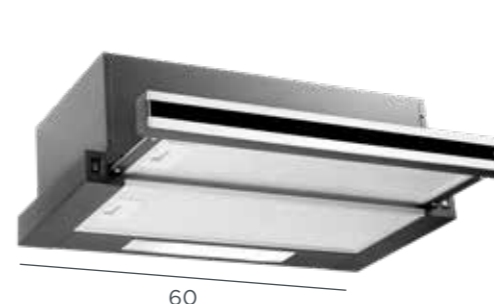

Digestor výsuvný

- 2 stupne výkonu
- Max. výkon: 300 m³/h
- Max. hlučnosť: 64 dB
- 2x kovový filter
- 2x LED

60

Uhlíkový filter — 61990257
(potrebné 2 ks) 12 €/ks

OPV3260

99 €

Digestor výsuvný

- 2 stupne výkonu
- Max. výkon: 171 m³/h
- Max. hlučnosť: 62 dB
- 2x kovový filter
- 1x LED
- Nerezová predná lišta