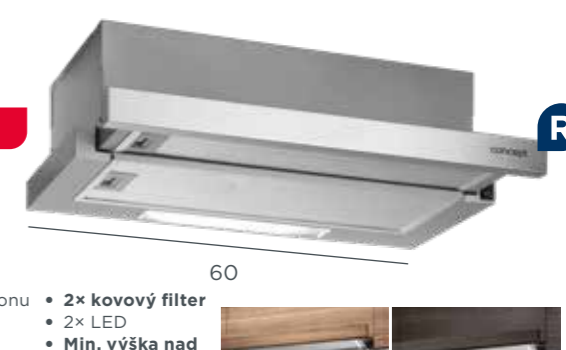

60

Uhlíkový filter — 61990194
(potrebné 2 ks) 12 €/ks

OPK3560bc

119 €