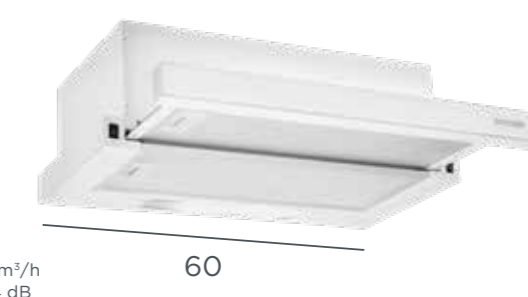

60

Uhlíkový filter — 61990257
(potrebné 2 ks) 12 €/ks

OPV3890

SIN=ONIA

199 €

Digestor výsuvný

- 3 stupne výkonu
- Max. výkon: 620 m³/h
- 2x kovový filter
- 2x LED
- Dotykové ovládanie
- Max. hlučnosť: 68 dB