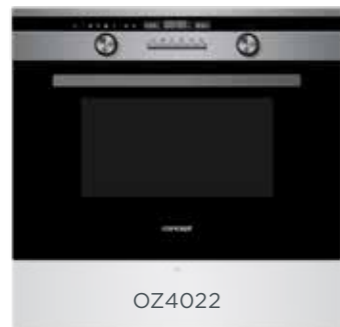

Kombinovaná rúra vstavaná

- Objem 44 l
- Ø otočného taniera 360 mm
- 3 funkcie pečenia
- Mikrovlnný ohrev
- **Gril, horkovzduch**
- 3 sklá vo dvierkach
- 2 zásuvné úrovne
- Detský zámok