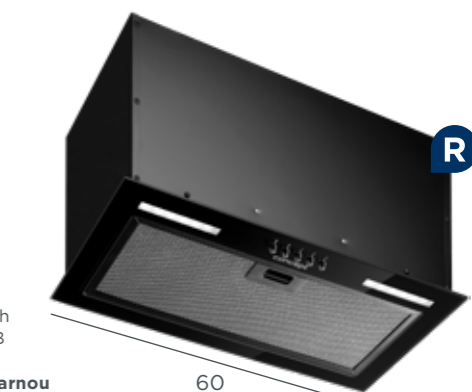

DIGESTORY

OPP2260

99 €

Digestor podstavný

- 3 stupne výkonu
- 2x motor
- **Max. výkon: 232 m³/h**
- Max. hlučnosť: 65 dB
- **2x kovový filter**
- 1x LED vpredu
- Nerez

60

Uhlíkový filter — 61990256
(potrebné 2 ks) 12 €/ks

OPP2060bc, OPP2060wh

119 €

119 €

Digestor podstavný

- 3 stupne výkonu
- **4 druhy odťahu**
- Max. výkon: 175 m³/h
- Max. hlučnosť: 63 dB
- 1x LED vzadu
- Čierny/biely design (OPP2060bc/wh)
- Nerez (OPP2060)

60

Uhlíkový filter — 61990028
(potrebný 1 ks) 13 €

OPI7060bc

BLACK

399 €

Digestor integrovaný Nontouch control

- 3 stupne výkonu
- **Max. výkon: 635 m³/h**
- Max. hlučnosť: 62 dB
- LED osvetlenie
- **Bezdotykové ovládanie**
- **Diaľkové ovládanie**
- **Min. výška nad el. varnou doskou: 450 mm**
- **Min. výška nad plyn. varnou doskou: 550 mm**
- Časovač odložené vypnutie
- Čierny design

Uhlíkový filter — 61990476
(potrebné 2 ks) 12 €/ks

Ovládanie gestom

OPP1260ss, OPP1260bc, OPP1260wh

69 €

Digestor podstavný

- 3 stupne výkonu
- Max. výkon: 136 m³/h
- Max. hlučnosť: 60 dB
- **Ultra slim výška 82 mm**
- **2x kovový filter**
- 1x LED vpredu
- Nerez, čierny/biely design

60

Uhlíkový filter — 61990256
(potrebné 2 ks) 12 €/ks

OPP1060bc, OPP1060

59 €

Digestor podstavný

- 3 stupne výkonu
- Max. výkon: 175 m³/h
- Max. hlučnosť: 63 dB
- 1x LED vzadu
- Čierny/biely smalt

60

Uhlíkový filter — 61990028
(potrebný 1 ks) 13 €

OPI5060bc

BLACK

369 €

Digestor integrovaný

- **En. tr. A+**
- 3 stupne výkonu
- **Max. výkon: 582 m³/h**
- Max. hlučnosť: 56 dB
- LED osvetlenie
- **Diaľkové ovládanie**
- **Časovač odložené vypnutie**
- Čierny design

Uhlíkový filter — 61990424
(potrebné 2 ks) 12 €/ks

60

EXTRA TICHÝ

DIGESTORY 50 cm

OPV3150

99 €

Digestor výsuvný šírka 50 cm

- 2 stupne výkonu
- Max. výkon: 300 m³/h
- Max. hlučnosť: 65 dB
- **2x kovový filter**
- 2x LED
- Nerez

50

Uhlíkový filter — 61990257
(potrebné 2 ks) 12 €/ks

OPV3150bc

99 €

Digestor výsuvný šírka 50 cm