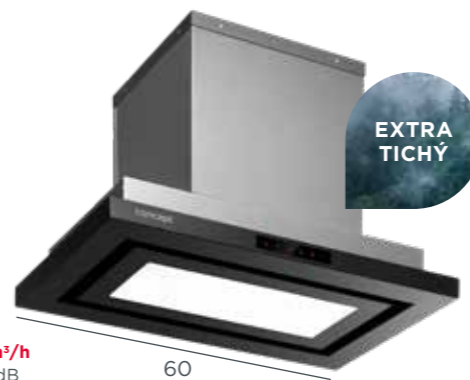

60

EXTRA TICHÝ