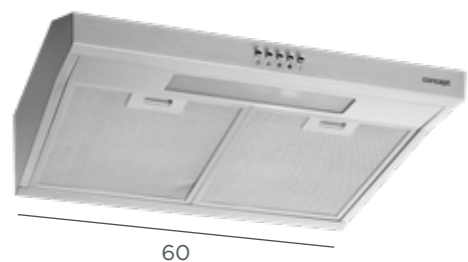

DIGESTORY

OPP2260

99 €

Digestor podstavný

- 3 stupne výkonu
- 2x motor
- **Max. výkon: 232 m³/h**
- Max. hlučnosť: 65 dB
- **2x kovový filter**
- 1x LED vpredu
- Nerez