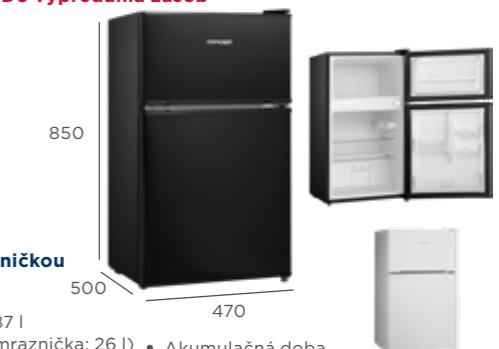

Kombinovaná chladnička s mrazničkou

- En. tr. F
- Úžitkový objem: 87 l (chladnička: 61 l, mraznička: 26 l)
- **Možnosť zmeniť smer otvárania dverí**
- Uhol otvárania dverí 90°
- Hlučnosť: 40 dB
- Akumulačná doba mrazničky: 13 h
- Mraziaca kapacita: 2 kg/deň
- Čierna, biela

LFT2047wh

199 €

LKR7460bcr

799 €