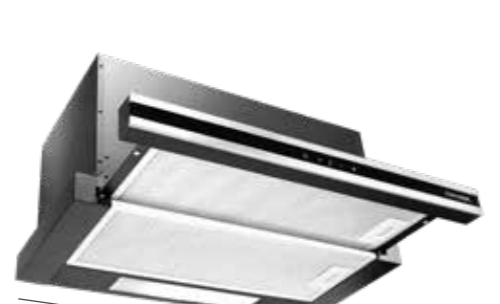

60

Uhlíkový filter — 61990258
(potrebné 2 ks) 12 €/ks

OPV3560

SIN=ONIA

99 €