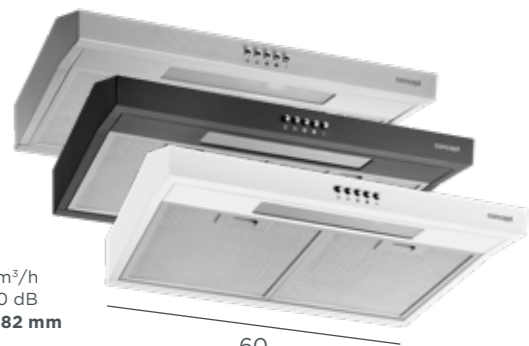

Uhlíkový filter — 61990476
(potrebné 2 ks) 12 €/ks

Ovládanie gestom

OPP1260ss, OPP1260bc, OPP1260wh

69 €

Digestor podstavný

- 3 stupne výkonu
- Max. výkon: 136 m³/h
- Max. hlučnosť: 60 dB
- **Ultra slim výška 82 mm**
- **2x kovový filter**
- 1x LED vpredu
- Nerez, čierny/biely design