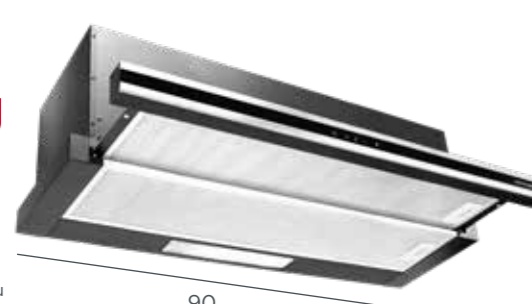

90

Uhlíkový filter — 61990258
(potrebné 2 ks) 12 €/ks

OPV3860

SIN=ONIA

139 €

Digestor výsuvný

- 3 stupne výkonu
- Max. výkon: 517 m³/h
- 2x kovový filter
- 2x LED
- Dotykové ovládanie
- Max. hlučnosť: 64 dB