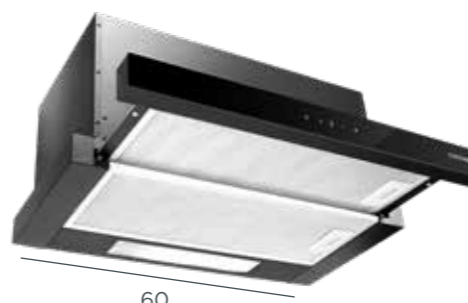

N

EXTRA ÚSPORNÝ

OPV3860bc

BLACK

139 €

Digestor výsuvný

- 3 stupne výkonu
- Max. výkon: 517 m³/h
- 2x kovový filter
- 2x LED
- Dotykové ovládanie
- Max. hlučnosť: 64 dB
- Predná lišta čierne sklo

60