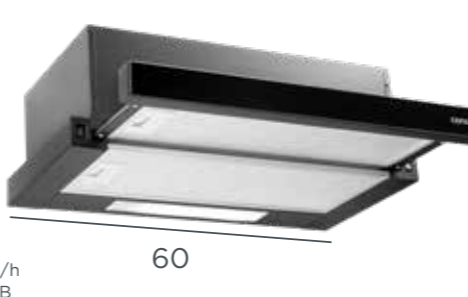

60

Uhlíkový filter — 61990257
(potrebné 2 ks) 12 €/ks

OPV3560wh

WHITE

99 €

Digestor výsuvný

- 2 stupne výkonu
- Max. výkon: 300 m³/h
- Max. hlučnosť: 64 dB
- 2x kovový filter
- 2x LED
- Predná lišta biele sklo*