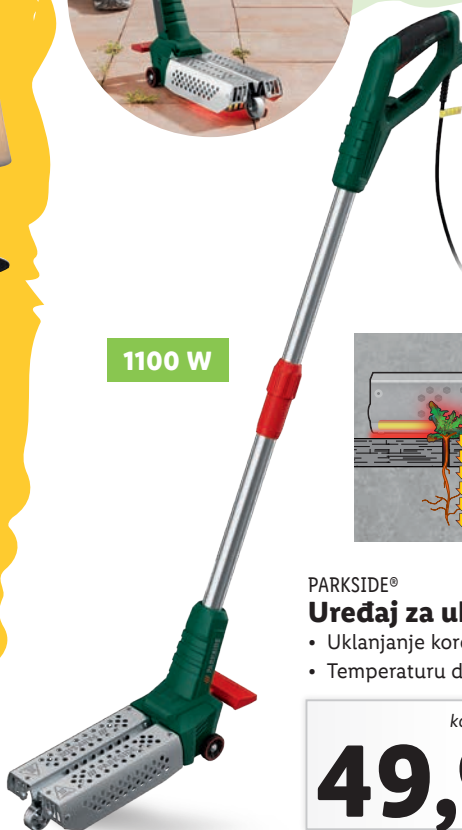

PARKSIDE®

Donesite osvježenje U SVOJ VRT

Od četvrtka
09.05.2024.

2000 W

PARKSIDE®
**2-u-1 puhalo vrućeg zraka/ uređaj
za uništavanje korova**

- Puhalo vrućeg zraka za odvajanje, oblikovanje i zagrijavanje, te za korištenje kao uređaj za paljenje roštilja
- 4 nastavka za različite primjene
- Pomoću praktične produžne drške primjenjiv kao uređaj za uništavanje korova
- 3 podesiva stupnja temperature 100/350/650 °C

kom

19,99 €

IP 44

Dimenzije:
cca 16x30 cm (Ø x v)

Dimenzije: cca 14x14x20,5 cm

LIVARNO home

Aku stolna svjetiljka

- Bežična dekorativna svjetiljka s ambijentalnim svjetlosnim efektima
- S integriranom Litij-Ionskom baterijom i USB kabelom za punjenje
- Moguće postaviti 8 različitih boja (uključujući bijelu)
- S programom za automatsku izmjenu boja

kom

14,99 €

1100 W

3

PARKSIDE®

Uređaj za uklanjanje korova

- Uklanjanje korova pomoću topline
- Temperaturu do maks. 800°C

kom

49,99 €