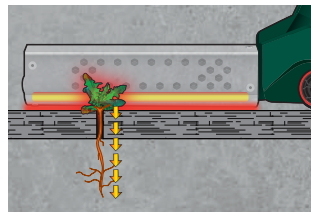

PARKSIDE®

Donesite osvježenje U SVOJ VRT

Od četvrtka
09.05.2024.

2000 W

PARKSIDE®
**2-u-1 puhalo vrućeg zraka/ uređaj
za uništavanje korova**

- Puhalo vrućeg zraka za odvajanje, oblikovanje i zagrijavanje, te za korištenje kao uređaj za paljenje roštilja
- 4 nastavka za različite primjene
- Pomoću praktične produžne drške primjenjiv kao uređaj za uništavanje korova
- 3 podesiva stupnja temperature 100/350/650 °C

kom

19,99 €

IP 44

Dimenzije:
cca 16x30 cm (Ø x v)

Dimenzije: cca 14x14x20,5 cm

LIVARNO home

Aku stolna svjetiljka

- Bežična dekorativna svjetiljka s ambijentalnim svjetlosnim efektima
- S integriranom Litij-Ionskom baterijom i USB kabelom za punjenje
- Moguće postaviti 8 različitih boja (uključujući bijelu)
- S programom za automatsku izmjenu boja

kom

14,99 €

1100 W

3

PARKSIDE®

Uređaj za uklanjanje korova

- Uklanjanje korova pomoću topline
- Temperaturu do maks. 800°C

kom

49,99 €