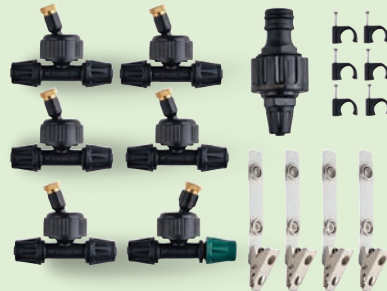

Od četvrtka
16.05.2024.

LIVARNO
home

LIVARNO home
Jastuk za sjedenje

- Navlaka od čistog pamuka
- Dimenzije: cca 120x60x4 cm

kom

25,99€

20 dijelova

PARKSIDE®
**Sustav hlađenja
vodom maglicom**

- Za učinkovito hlađenje otvorenih prostora ili primjenu u vrtu ili stakleniku
- Prilagodljive mlaznice za različite smjerove prskanja
- Radni tlak: maks. 4 bara
- Dužina: 10 m

set

8,99€