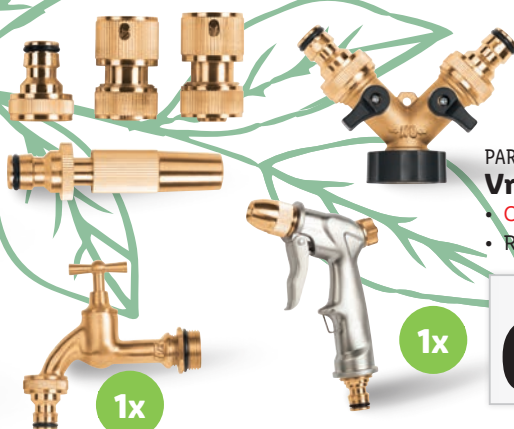

### 2. Klinovi za navodnjavanje biljaka

- Za navodnjavanje s ventilom za optimalno doziranje vode
- Prikladni za standardne PET boce od 0,5-1,5 L

### 3. Glinena posuda za zalijevanje biljaka s crijevom

- Za navodnjavanje od terakote za samoregulirajuće ispuštanje vode
- Uključujući crijevo dužine 78 cm

100 W

LIVARNO home  
**LED reflektor sa  
senzorom pokreta**

- 140 dugotrajnih LED žaruljica
- Zakretni senzor pokreta dometa cca 8 m
- Trajanje svjetla podeseivo od cca 5 sek. do 5 min.

kom

**18,99€**

1

Dužina: cca 20 m

4 dijela

1x

PARKSIDE®  
**Vrtni pribor**

- Od mesinga
- Različite vrste

kom

**6,99€**

2

Dužina: cca 15 m