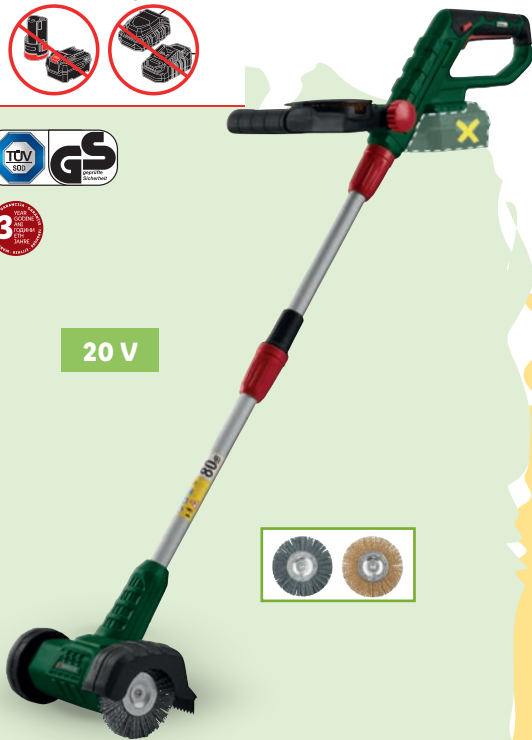

NAPOMENA

Baterija i punjač nisu uključeni u opseg isporuke

20 V

PARKSIDE®

Aku četka za fuge

- Prikladna za prirodni kamen, betonske ploče, pločice, drvo ili materijal od drvenih vlakana
- S 2 četke: 1 četka sa snažnim žičanim čekinjama i 1 četka s poštednim najlonskim čekinjama
- Teleskopska vodilica visine cca 103 - 123 cm
- Promjer četke: cca 110 mm
- Praznohodna brzina vrtnje: 1200 min⁻¹

kom

-25%

~~33,-€~~

24,75 €

Ponuda vrijedi do srijede, 22.05.

Ponuda uz