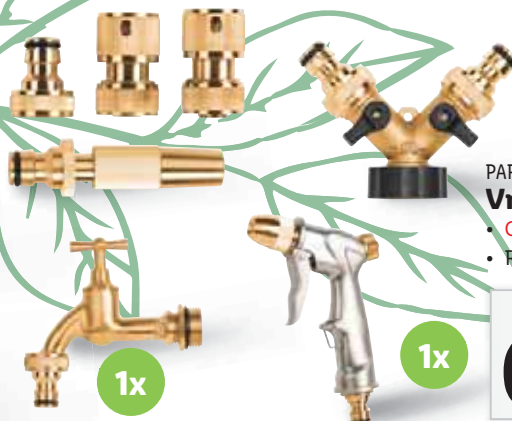

4 dijela

1x

PARKSIDE®
Vrtni pribor

- Od mesinga
- Različite vrste

kom

6,99€

2

Dužina: cca 15 m