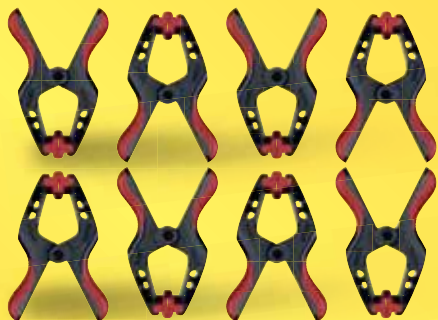

kom

149,- €

4x cca 70x69 mm

12x cca 35x33 mm

8x cca 42x47 mm

PARKSIDE®

Set stega

- Za zatezanje i fiksiranje