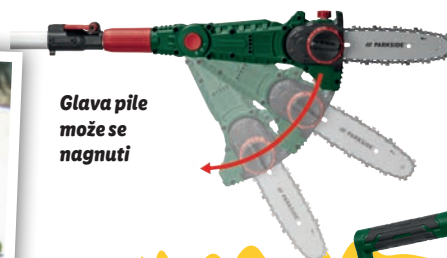

- Za snažno piljenje grana promjera do 90 mm
- Može se koristiti i kao sabljasta pila
- Brzozatezni zaglavnik za bezalatnu izmjenu lista pile
- Uključujući 1 HCS list pile za drvo

kom

24,99 €

Glava pile
može se
nagnuti