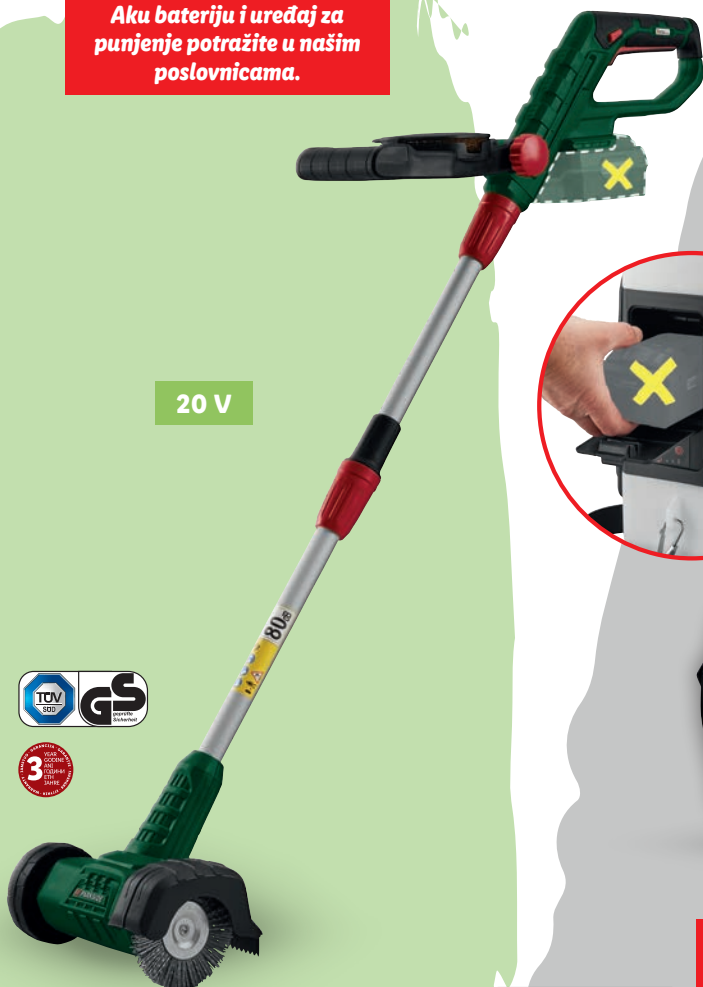

Do **300x** veći radni tlak*

*u usporedbi s PARKSIDE aku tlačnom prskalicom 12 V/20 V

20 V

PARKSIDE®

Aku četka za fuge

- Prikladan za prirodni kamen, betonske ploče, pločice, drvo ili materijal od drvenih vlakana
- S 2 četke: 1 četka sa snažnim žičanim čekinjama i 1 četka sa pošteđnim najlonskim čekinjama
- Teleskopska vodilica visine cca 103 - 123 cm
- Promjer četke: cca 110 mm
- Praznoodna brzina vrtnje: 1200 min⁻¹