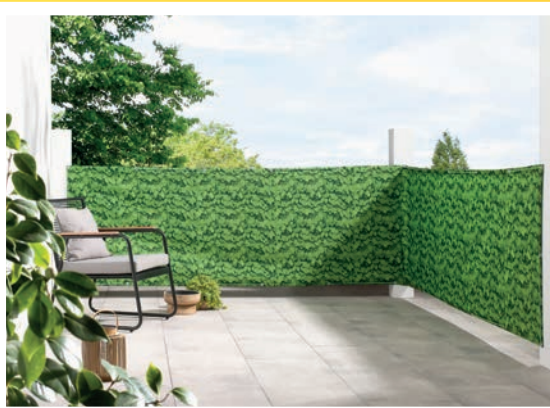

- Mini LED lanac svjetiljki s unutarnje strane
- Automatski se uključuje kako pada mrak
- Dimenzije: Ø cca 7,5x15 cm

kom

1,99 €

IP 44

SOLAR

Od petka
19.04.2024.

LIVARNO *home*

LIVARNO home