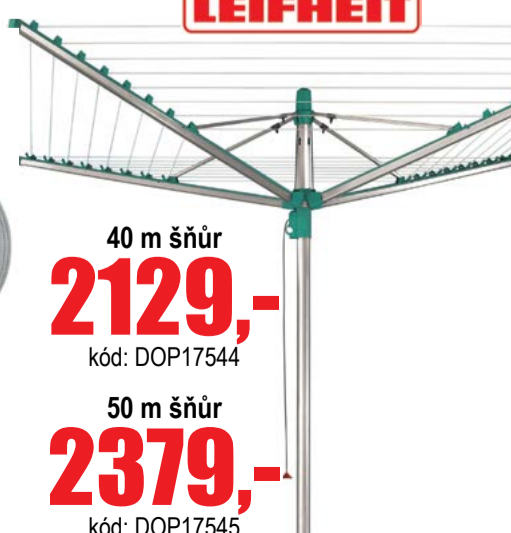

S vytíráním a funkcí automatického vysypávání sběrné nádoby

5999,-

**Sušák LEIFHEIT Linomatic Easy**

Patentovaný systém zatahování šňůr do bočnic. 1.1

LEIFHEIT

40 m šňůr

2129,-

kód: DOP17544