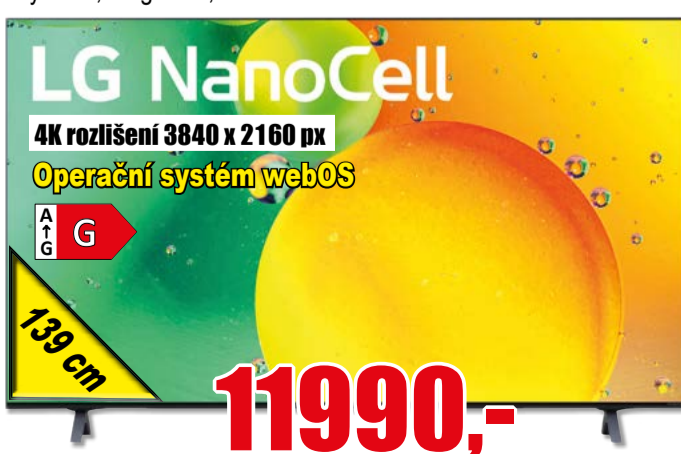

Nastavení teploty vody až do 65°C, ochrana proti zamrznutí na 10°C. 77448 - objem 80 l 77450 - objem 120 l

**80 litrů**  
**4590,-****120 litrů**  
**5490,-****Televize SENCOR SLE 32S802TCSB**Úhlopříčka 32", Netflix, Prime Video, Youtube, HBO MAX, DISNEY+, Spotify, Deezer, Aplikace O2 TV, Skylink CZ, Voyo, televize Seznam, LG ThinQ s aplikací na chytrý telefon, HbbTV. kód: 91534 **P19****3990,-****Televize SENCOR SLE 43FS802TCSB**Úhlopříčka 43", AI ThinQ - hlasový asistent, HBO MAX, DISNEY+, Netflix, Apple TV, Prime Video, Youtube, Spotify, aplikace O2 TV, T-Mobile TV, Skylink CZ, Voyo, LG ThinQ s aplikací na chytrý telefon, HbbTV, WiFi. kód: 91535 **P19****5990,-****Osobní fitness váha Salente SlimFit**S propojením s mobilní aplikací Android a iOS. Funkce Bluetooth, spojení s Fitbit a Apple Health. Měří procentuální obsah tělesného tuku, vody, svalstva a kostí, počítání BMI. kód: 91276 **JK28****369,-****Ultra HD 4K LED televize JVC LT-65VA3335**Úhlopříčka 65", podpora O2 TV, Chromecast, HbbTV, Screen Share, AVS - Audio Video Share, vestavěná WiFi, Bluetooth. kód: 90199 **P22****10990,-**po registraci na  
<https://www.jvc-tv.cz/>**Ultra HD 4K Smart televize LG 55NANO756QC**Úhlopříčka 55", Disney Plus, FilmBox, Apple TV, HBO Max, Antik TV, Seznam TV, YouTube Kids, Netflix, Spotify, Prima +, iVysílání, Magio Go, Game mód. kód: 91606 **P19****11990,-****Meteorologická stanice SENCOR**SWS 4100, s bezdrátovým snímačem, možnost připojení až 3 senzorů. kód: 90482 - černá, 90483 - bílá **N30****549,-**