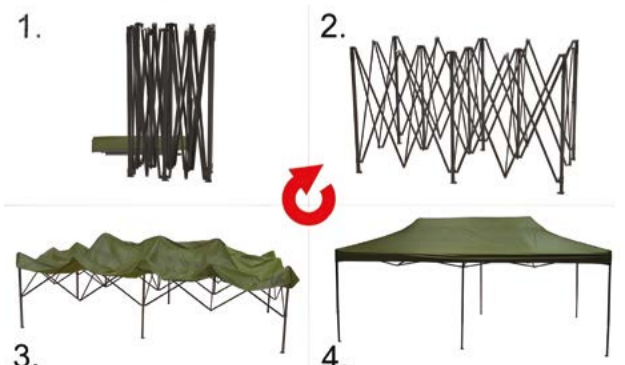

Bazénové multitablety 4 v 1

200 g tablety, obsahují chlor, algicid, vložkovač a stabilizátor chloru, likvidují bakterie, řasy, viry a plísně. kód: 20328 - 1 kg, DRO08603 - 5 kg R4

Skladem také další bazénová chemie

Poloautomatický kladivkový vysavač

Čistí dno i stěny, pro bazény od 18 m³ a max. hloubky do 3 m. kód: 84821 R9

2390,-

Písek do filtrace 25 kg

0,6 - 1,20 mm kód: 52564

189,-

Bazénová sůl 25 kg

Čistota 99,9% - rychlá rozpustnost vhodná s použitím solinátoru. kód: 86795

289,-

Mořská bazénová sůl 25 kg

S obsahem zdraví prospěšných přírodních minerálů. Čistota 99% kód: 91360

269,-

Pouze osobní odběr

Houpací kruh

Pro venkovní použití. 11, 12 kód: 88298 - Ø 60 cm, 85372 - Ø 100 cm

Ø 60 cm 490,- Ø 100 cm 990,-

Bazénová hadice k vysavači

kód: 85812 - 38 mm, 10,5 m R8

590,-

Instalační sada k bazénům

kód: 77001 R8

89,-

Plynový gril CAMPINGAZ Xpert 200

Grilovací plocha 53 x 34 cm, 2 hořáky, max. výkon 7,1 kW, piezo zapalování, sklopné stolky. kód: 91531 11

2290,-

Steakový příbor 12 dílů

6x vidlička, 6x nůž kód: DOP11835 F23

179,-

Tácy na gril 5 ks 34 x 22 cm

kód: DOP18996 17.1

39,-

Lapač hmyzu

Vábení pomocí UV lampy, v. 26 cm, napájení 230V. kód: 85446 15.7, 15.1

199,-

Grilovací silný alobal 8 m

kód: DOP12307 17.2, G29

59,-

Papírové tácky 100 ks 17.3

11 x 17 cm	59,-
13 x 20 cm	79,-
16 x 23 cm	129,-
17 x 25 cm	159,-

Grilovací plech 50 x 30 cm

Nerez, děrovaný, vhodný do trouby i do myčky na nádobí. kód: DOP17704 13.1

299,-

Grilovací podložka 40x50 cm

Teflonová, vhodná i do trouby, do 260°C, není určena na přímý oheň. kód: ZAH03174 13.1

2 ks 129,-

Nerezové grilovací náčiní 18 ks

kód: 86963 13.1

749,-

Solární lampa tulipán

Výška 30,5 cm. kód: ZAH02320 N25, P1

39,-

Solární nabíjecí světlo s pohybovým čidlem

4 režimy světla, (V x H x Š) 123 x 48 x 94 mm, krytí IP65 (odolá prachu i dešti) kód: 90327 P5, NO26

129,-