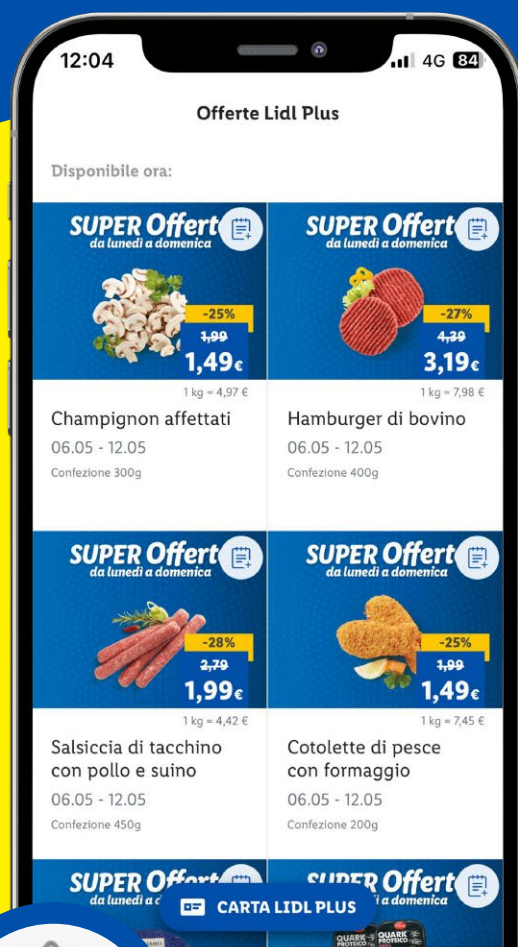

Scansiona l'App per ricevere
tutte le offerte settimanali

6-8 °C
11% Vol.

Allini
**Prosecco Spumante
Conegliano
Valdobbiadene
DOCG**
Annata 2023

0,75 l bottiglia

-25%

~~5.49~~

4.09

1l = 5,45 €