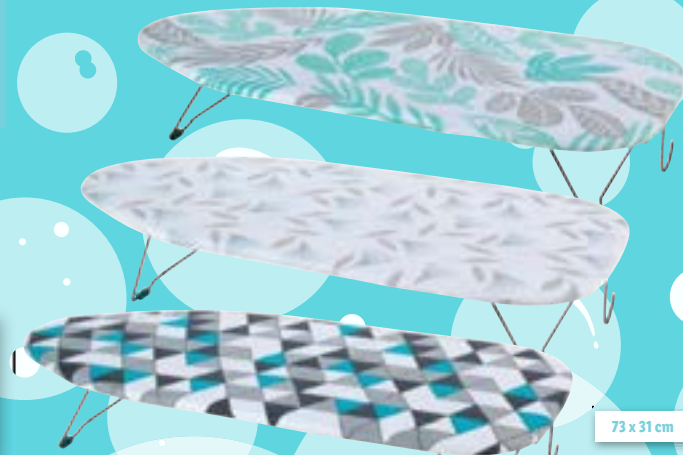

Alla confezione

**29.99**

crelando®  
**Set per cucito**  
38, 78 o 112 pezzi

Al set  
**5.99**

73 x 31 cm

**Beldray**  
Asse da stiro  
da tavolo

Alla confezione  
**9.99**

Per rubinetteria, lavandini,  
specchi, piastrelle, cerchioni,  
imbottiture e tessuti