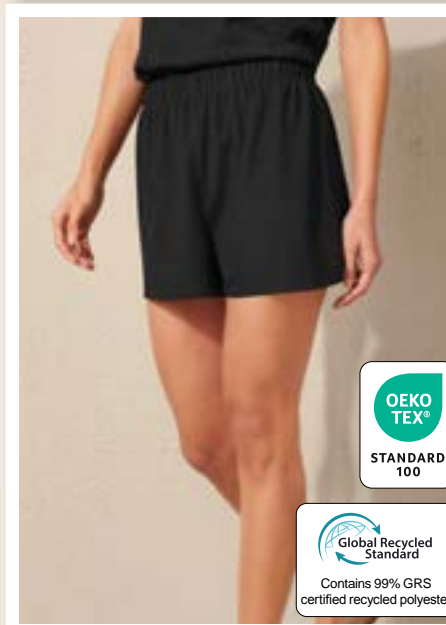

Colori disponibili:

esmara®
**Shorts
da donna**

Misure: S-L

Alla confezione
5.99

Colori disponibili:

LIVERGY®
**Giacca
da uomo**

Misure: S-XL

Alla confezione
17.99