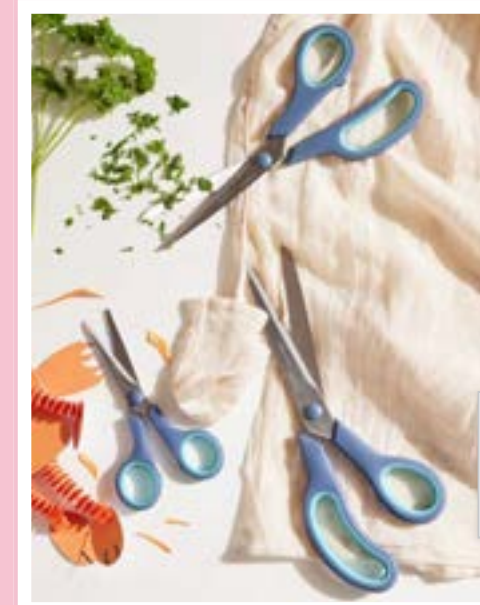

**6.99**

Colori disponibili:

crelando®  
**Set forbici,  
3 pezzi**

Con lame  
in acciaio  
inossidabile

Al set

**2.99**

**torni per la qualità.**

da giovedì  
2 maggio