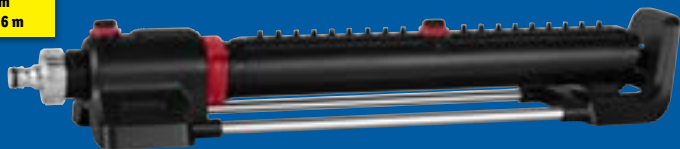

## PUOI FARCELA!

Con 18 ugelli di precisione  
Superficie irrigabile (4 bar): 120-288 m<sup>2</sup>  
Portata di irrigazione (4 bar): 8-18 m  
Ampiezza d'irrigazione (4 bar): max. 16 m

Con 16 ugelli di precisione  
Superficie irrigabile (4 bar): 9-216 m<sup>2</sup>  
Portata d'irrigazione (4 bar): 3-18 m  
Larghezza di irrigazione (4 bar): max. 12 m