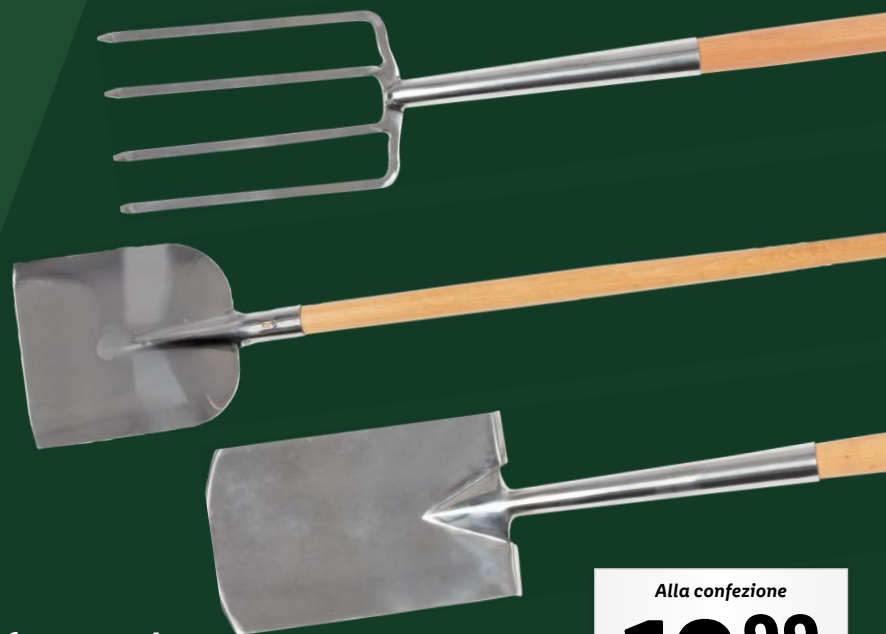

# 4.99

torni per la qualità.

**PRODOTTO TV!**

**PARKSIDE®**  
**Forbice per potatura**

A incidere o bypass  
Lama in acciaio al carbonio con rivestimento antiaderente  
Per legno fino a 15 mm Ø

il tuo  
**Prezzo**  
**LIDL**

Alla confezione

**2.49**

**PARKSIDE®**  
**Vanga, forca o pala**  
In acciaio inossidabile  
Manico in legno

Alla confezione

**19.99**

Lunghezza estraibile:  
79-143 cm

**PARKSIDE®**  
**Scopa da esterni**  
Con manico  
telescopico in acciaio  
Larghezza utile: 40 cm