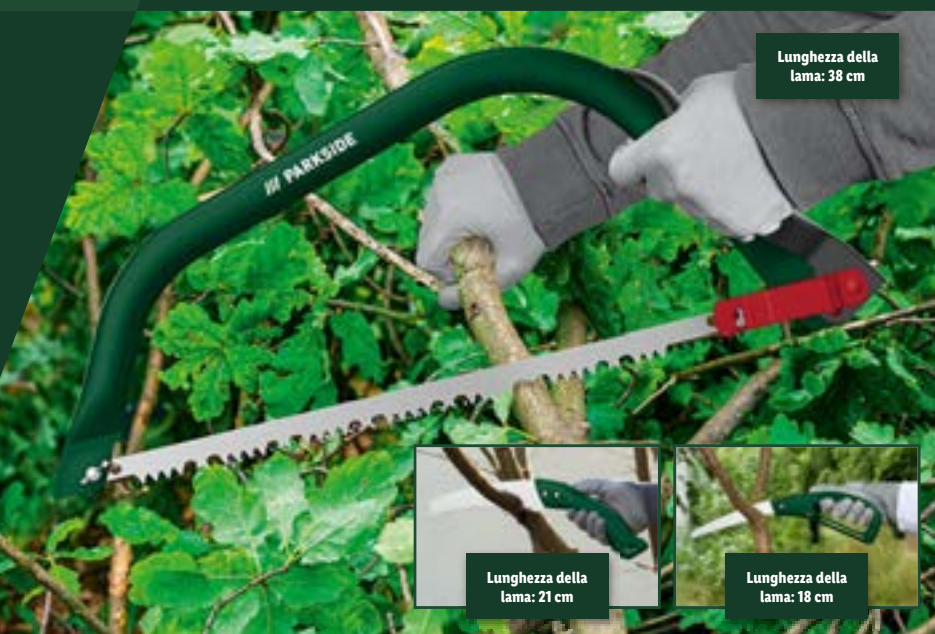

Alla confezione

**2.49**

**PARKSIDE®**  
**Vanga, forca o pala**  
In acciaio inossidabile  
Manico in legno

Alla confezione

**19.99**

Lunghezza estraibile:  
79-143 cm

**PARKSIDE®**  
**Scopa da esterni**  
Con manico  
telescopico in acciaio  
Larghezza utile: 40 cm

Alla confezione

**5.99**

Lunghezza della  
lama: 38 cm

**PARKSIDE®**  
**Sega da  
giardinaggio  
o seghetto  
ad arco**

Lunghezza della  
lama: 21 cm

Lunghezza della  
lama: 18 cm

Alla confezione

**4.99**