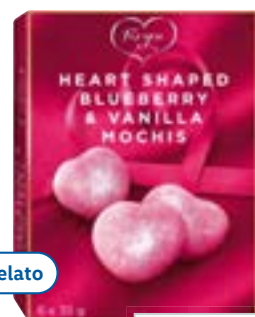

For You
**Mochi a forma
di cuore**
Dolcetti a base di riso
e mirtillo ripieni di
gelato alla vaniglia

6x 35 g confezione
4.99

1 kg = 23.76 €

NUOVO!