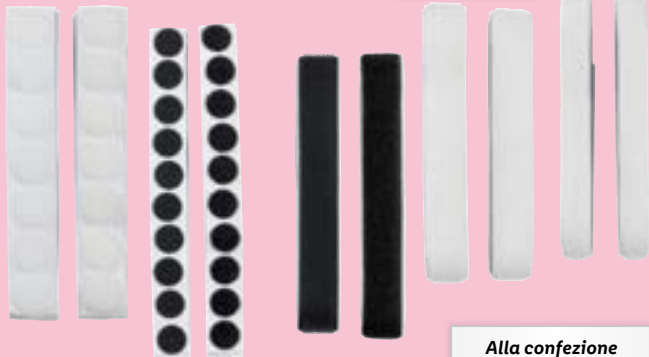

LIVARNO home  
**Mobiletto 2 cassetti  
e 2 ante, bianco**

Cassetti con guide in metallo  
Ripiano regolabile in altezza

Alla confezione

**59.00**

70 coppie (Ø 1,6 cm)

2,5 cm x 2 m

crelando®  
**Set nastro a strappo o feltrini**