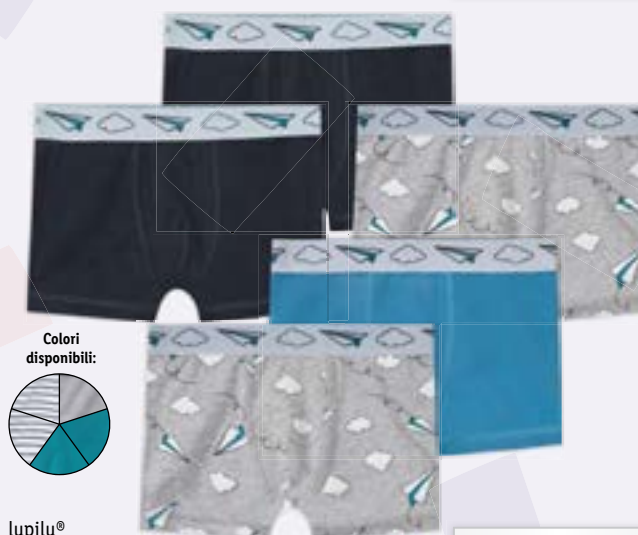

Alla confezione  
**5.99**

Colori  
disponibili:

pepperts!  
**Boxer da  
bambino, 5 pezzi**

Con cotone biologico  
Misure: 8-14 anni

OEKO  
TEX®  
STANDARD  
100

Alla confezione  
**8.99**

Colori  
disponibili: