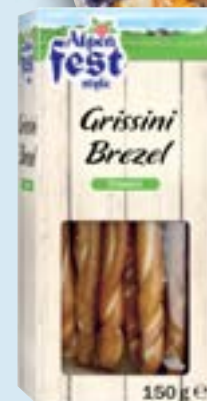

Alpenfest Style
Grissini Brezel

150 g confezione
1.99

1 kg = 13.27 €