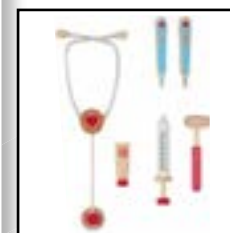

Playtive
Veterinario e clinica 2 in 1 in legno

Zona di cura con seggiolino per bambini, lavello con doccetta estraibile, lettino con le sbarre, armadietto portamedicinali e zona per la cura degli animali

Letto per le visite con stetoscopio, termometro, siringa, martelletto per riflessi, pomata cicatrizzante e vassoio

Radiografia e scheda per esame della vista da appendere

Alla confezione

44.00