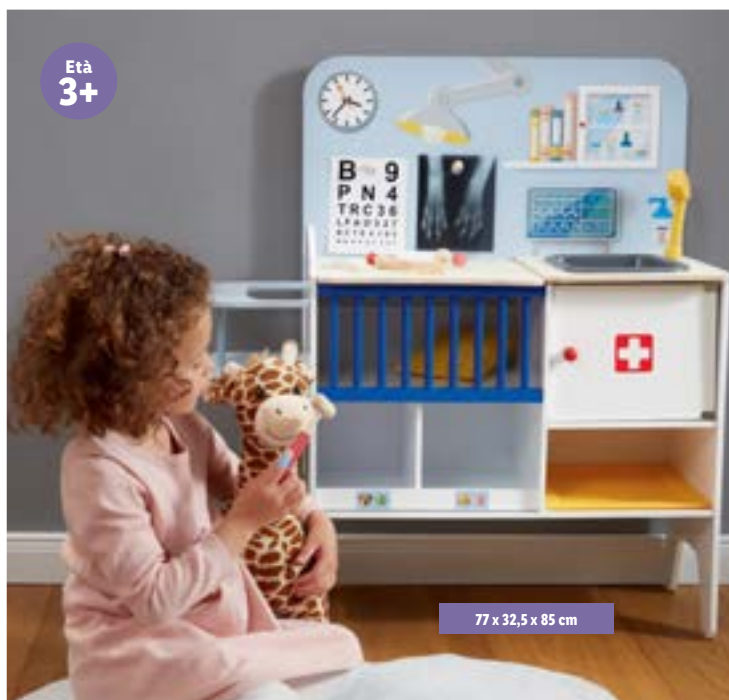

Playtive  
**Calendario magnetico o computer in legno per bambini**

Età 3+

Alla confezione

**-20%**

~~9.99~~  
**7.99**

84 pezzi  
Con lettere, numeri e segni di calcolo magnetici  
2 gessi e spugna inclusi

Età 3+

77 x 32,5 x 85 cm

Playtive  
**Veterinario e clinica 2 in 1 in legno**

Zona di cura con seggiolino per bambini, lavello con doccetta estraibile, lettino con le sbarre, armadietto portamedicinali e zona per la cura degli animali

Letto per le visite con stetoscopio, termometro, siringa, martelletto per riflessi, pomata cicatrizzante e vassoio

Radiografia e scheda per esame della vista da appendere

Alla confezione

**44.00**

Età 1+

Playtive  
**Tablet didattico in legno**