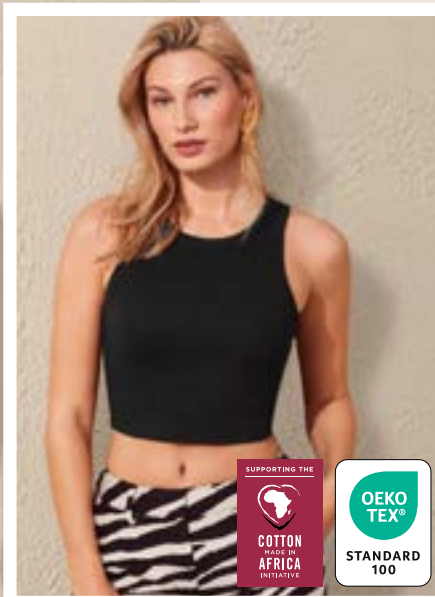

**Approfittane ora!** LI TROVI SOLO QUESTA SETTIMANA AD UN **prezzo imbattibile!**

Un look  
sempre di  
tendenza

Colori disponibili:

esmara®  
**Vestito midi  
da donna**

Misure: S-L

Alla confezione  
**9.99**