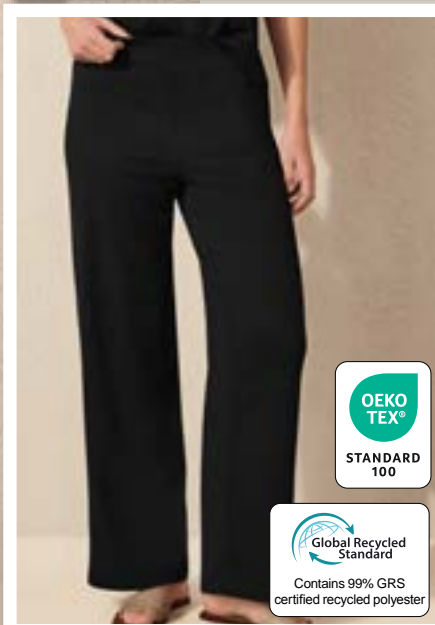

Colori disponibili:

esmara®  
**Crop top  
da donna,  
2 pezzi**

Misure: S-L

Alla confezione  
**4.99**

Colori disponibili:

esmara®  
**T-shirt  
da donna**

Misure: S-L

Alla confezione  
**4.99**