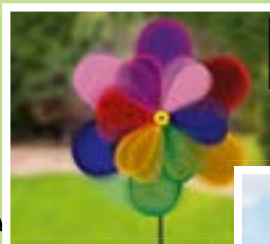

Alla confezione
59.00

LIVARNO home
Vaso decorativo in vetro ad energia solare
 Si accende automaticamente con il buio

Alla confezione
4.99

26 x 130 cm (Ø x A)

Altezza: 130 cm

35 x 155 cm (Ø x A)

Altezza 130 cm