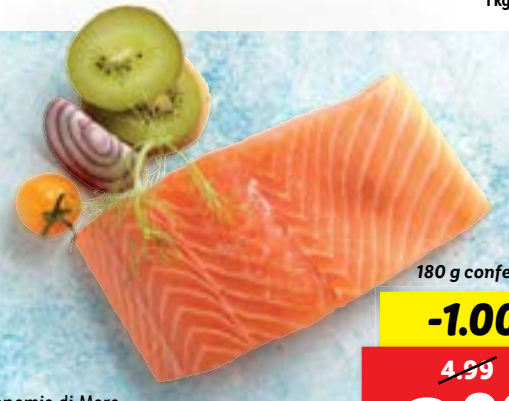

~~3.99~~
2.99

Gastronomia di Mare
Cozze

Approfittane ora!

250 g confezione

~~3.49~~
3.49

1 kg = 13.96 €

Coda di rana pescatrice

180 g confezione

-1.00€

~~4.89~~
3.99

-20%

1 kg = 22.17 €

Gastronomia di Mare
Filetto di salmone senza pelle

450 g confezione

-28%

~~2.79~~
1.99