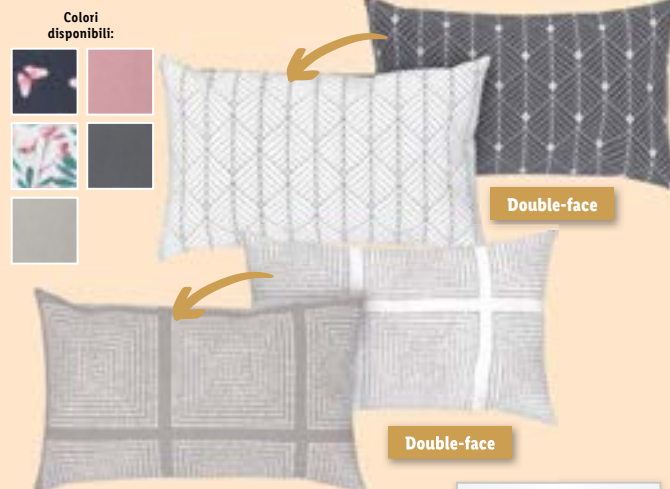

Lenzuolo con angoli:
90-100 x 200 x 27 cm,
lenzuolo superiore: 160 x 280 cm,
federa: 80 x 50 cm

Alla confezione

17.99

LIVARNO home

Completo lenzuola 1 piazza e mezza

Lenzuolo con angoli:
120-140 x 200 x 27 cm,
lenzuolo superiore: 180 x 280 cm,
federa: 80 x 50 cm

Alla confezione

24.99

ACQUISTALI ASSIEME!
il completo lenzuola singole e il lenzuolo con angoli singolo a soli 25.98
19.98
Risparmia 6€

* Promozione valida dal 22/04 al 28/04

LIVARNO home

Lenzuolo con angoli singolo

Puro cotone
Dimensioni:
90-100 x 200 cm

Alla confezione

7.99

LIVARNO home

Lenzuolo con angoli matrimoniale

Puro cotone
Dimensioni:
180-200 x 200 cm

Alla confezione

11.99