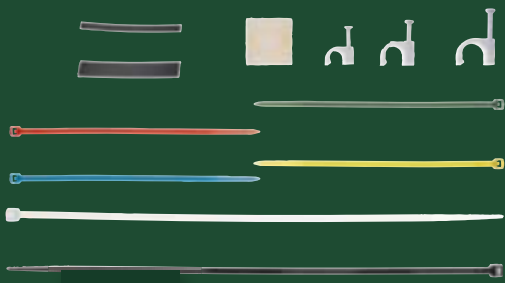

Alla confezione
4.99

PARKSIDE®
Ginocchiere in gel

Con chiusure a strappo
Taglia unica

Alla confezione
6.99

Nere o bianche

PARKSIDE®
Set fascette fermacavo

16, 20 o 35 pezzi
In diverse lunghezze e spessori

Alla confezione
3.99

338 pezzi

572 pezzi

PARKSIDE®
**Ganci, tasselli,
chiodi o fascette
fermacavo**

Alla confezione
4.99

378 pezzi

1470 pezzi

CAT

**Boxer da uomo,
2 pezzi**