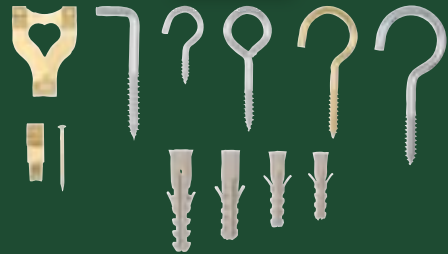

Alla confezione
4.99

PARKSIDE®
Ginocchiere in gel

Con chiusure a strappo
Taglia unica

Alla confezione
6.99

Nere o bianche

PARKSIDE®
Set fascette fermacavo

16, 20 o 35 pezzi
In diverse lunghezze e spessori

Alla confezione
3.99

338 pezzi

572 pezzi

PARKSIDE®
**Ganci, tasselli,
chiodi o fascette
fermacavo**

Alla confezione
4.99

378 pezzi

1470 pezzi

CAT

**Boxer da uomo,
2 pezzi**