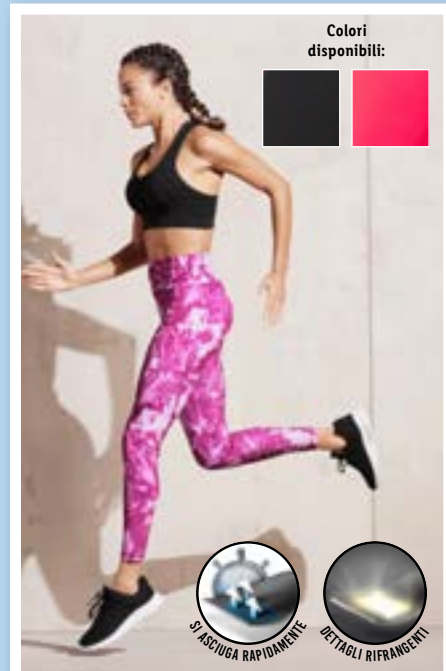

Colori disponibili:

Alla confezione

7.99