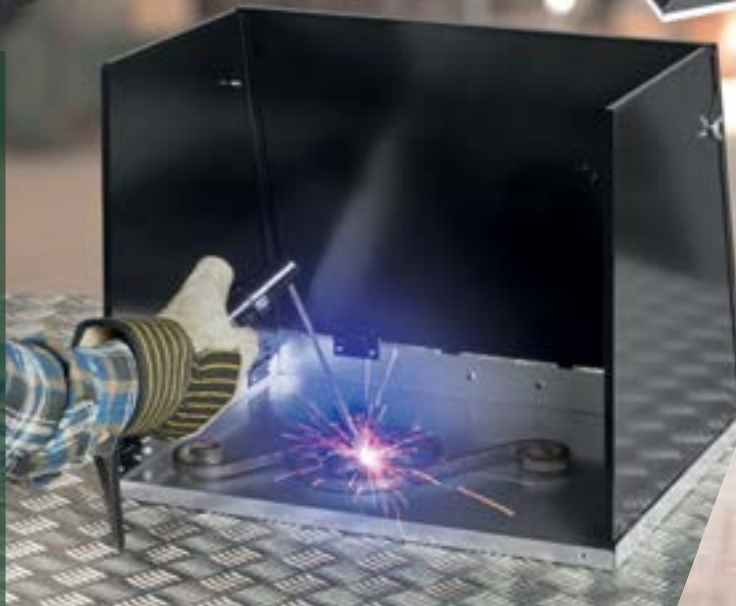

da giovedì
25 aprile

Dimensioni superficie di lavoro:
49 x 39 cm

PARKSIDE®
**Cabina di saldatura
pieghevole**

In lamiera in acciaio inossidabile
da 0,8 mm di spessore
Con collegamento a terra sulla
cabina per effettuare la saldatura
sul pezzo da lavorare, senza dover
ricorrere al morsetto di massa

**Approfittane
ora!**

Alla confezione

49.00

PARKSIDE®
**Fresatrice
verticale**

Battuta di profondità
regolabile

Alla confezione

39.99

Boccola e compasso
inclusi
Adatta alle comuni frese
con alberino da 6 o 8 mm
in commercio

Numero di giri a vuoto: n0
11000-30000 min-1
Corsa della fresa: 55 mm