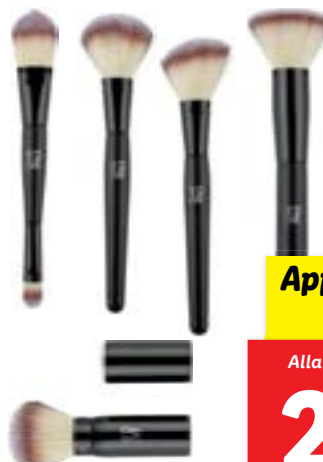

Alla confezione

2.00

Pattex Pritt
Colla, 1 o 2 pezzi

UNITED OFFICE®
Matite colorate, 12 pezzi

Approfittane ora!

Alla confezione

2.00

Cien
Pennelli per il trucco