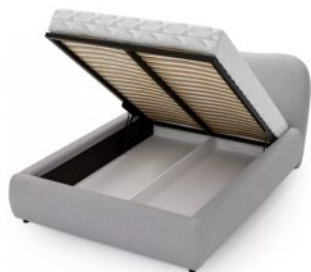

POSTEL BOX 6

včetně roštu a matrace

Rozměr: 218x160x115 cm

Spací plocha: 160x200 cm

Bonellové pružiny + pěna

Uložný prostor

18999,-

POSTEL ISLA