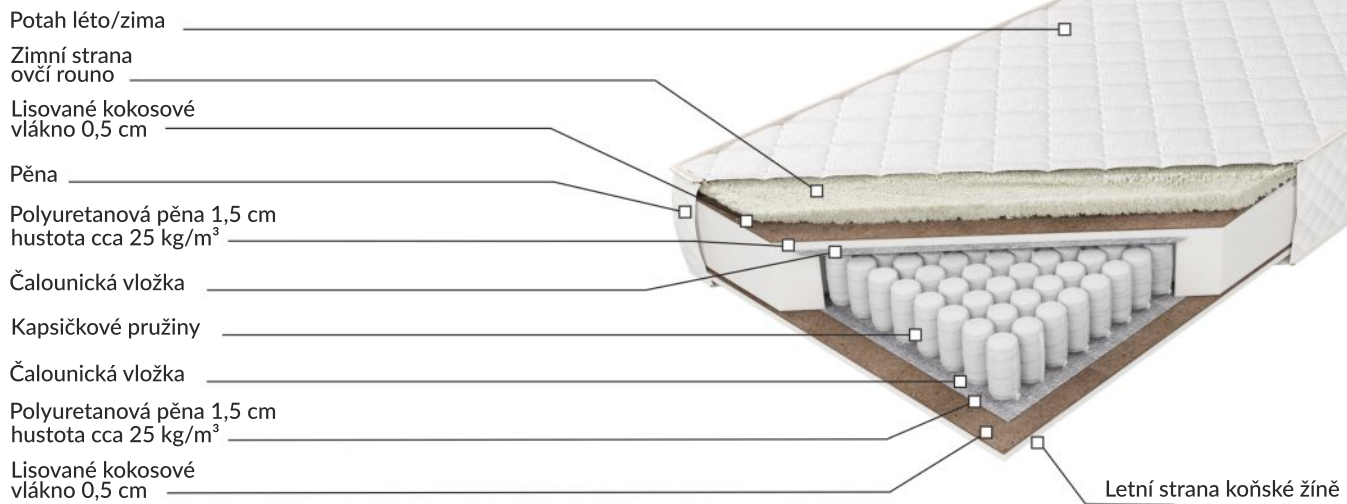

jíž od **3399,-**

antialergická

oboustranná

kokos

taštičkové pružiny

ZÁRUKA
na výplň 2 roky