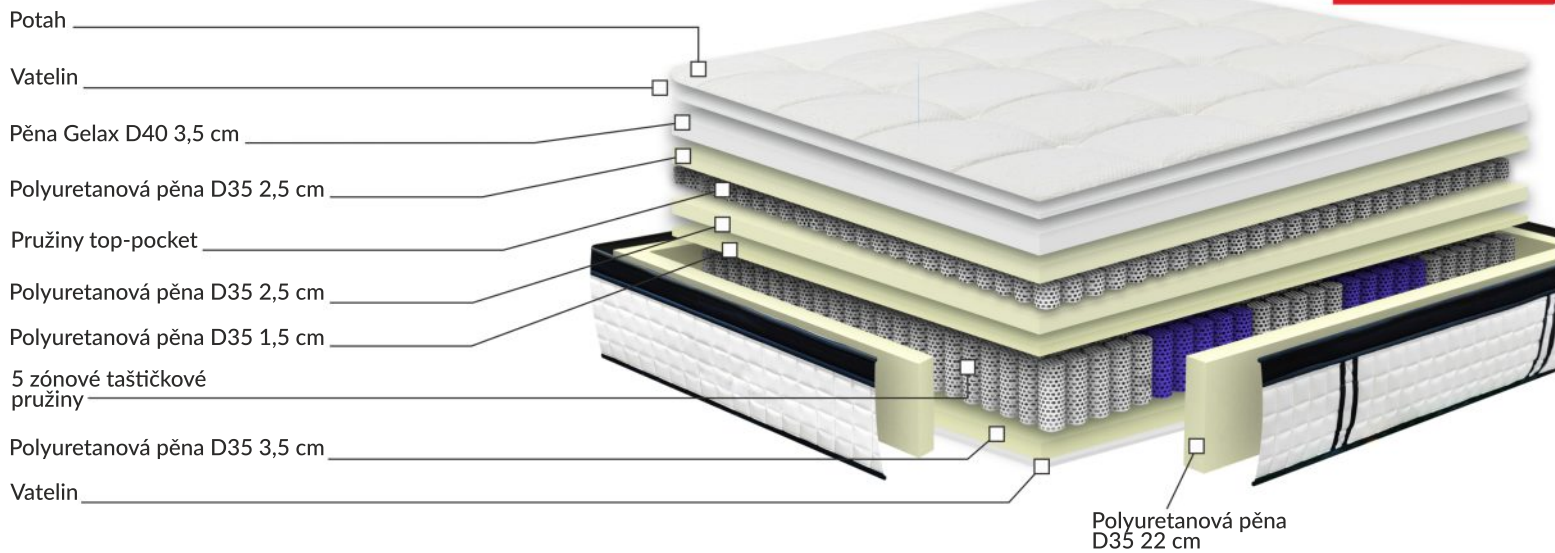

taštičkové pružiny

ZÁRUKA
na výplň 2 roky

MATRACE HARMONIA LUX

tvrdost
H3

výška matrace
18 cm

různé
rozměry

jíž od **12999,-**

5 komfortních zón