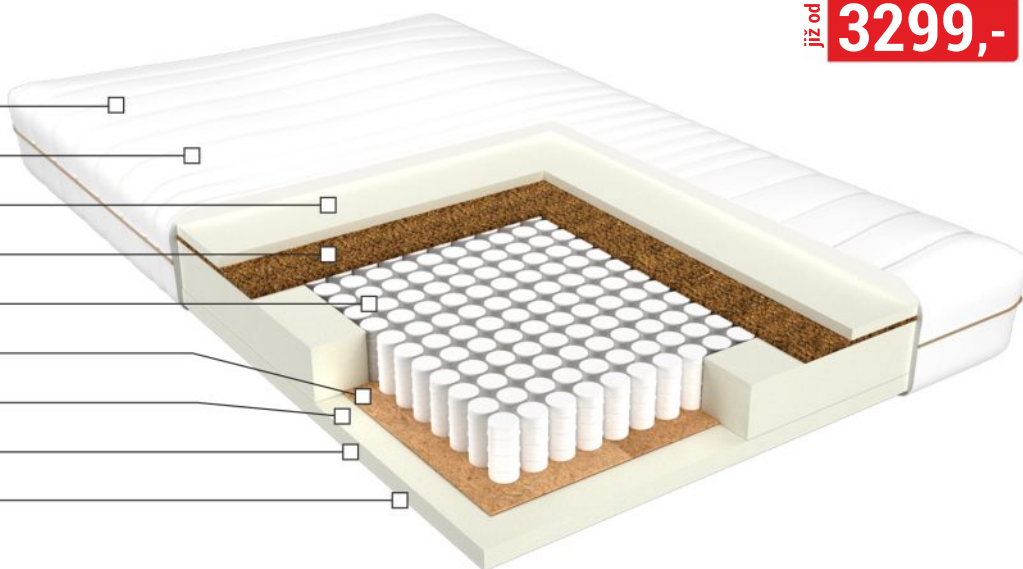

včetně roštu a matrace

Rozměr: 213x150x129 cm

Spací plocha: 140x200 cm

Bonellové pružiny + pocket

již od

3599,-

- Potah Q-Dry&Soft
- Čalounická vložka
- Pěna komfort
- Čalounická vložka
- Potah Q-Dry&Soft

48 h po rozložení

oboustranná

měkká na dotyk

rolovaná

potah lze prát ručně

ZÁRUKA na výplň 2 roky

MATRACE SNOOZE

tvrdost **H4**

výška matrace **15 cm**

160x200 cm

již od 3299,-

- Membránový potah
- Vatelín
- Vrstva pěny komfort 2,2 cm
- Latexová kokosová deska
- Taštičkové pružiny (272 ks/m²)
- Latexová kokosová deska
- Vrstva pěny komfort 2,2 cm
- Vatelín
- Membránový potah