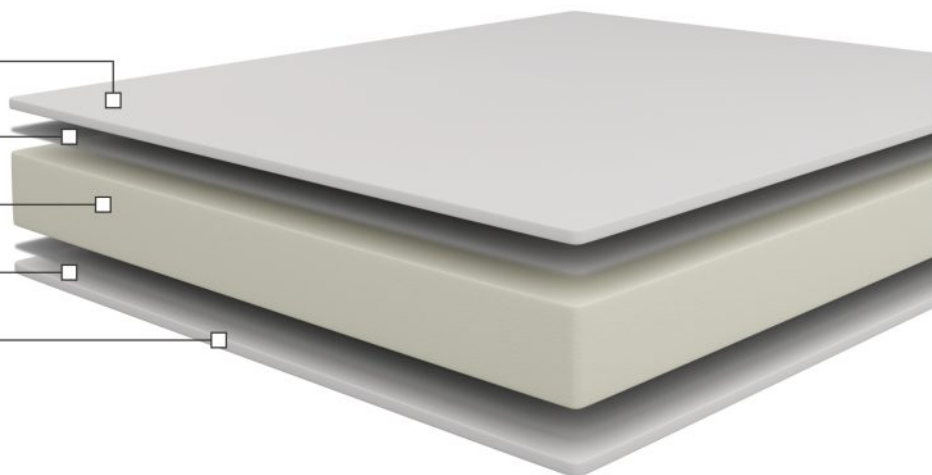

včetně roštu a matrace

Rozměr: 213x150x129 cm

Spací plocha: 140x200 cm

Bonellové pružiny + pocket

již od

3599,-

- Potah Q-Dry&Soft
- Čalounická vložka
- Pěna komfort
- Čalounická vložka
- Potah Q-Dry&Soft

48 h po rozložení