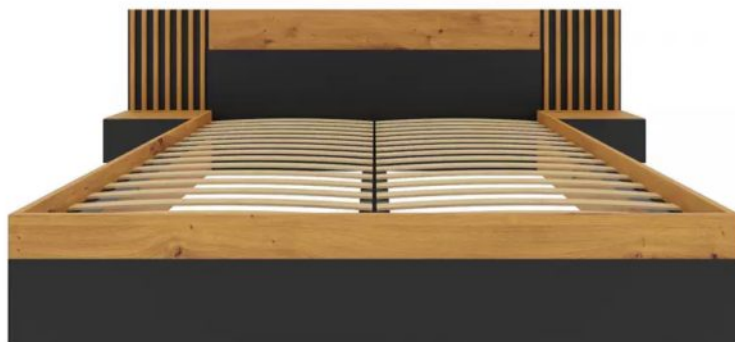

CENOVÝ HIT

~~14499,-**~~ ~~11599,-*~~

10999,-

POHOVKA SORELLA
 vybrané barvy a látky
 Rozměr: 101x202x94 cm
 Spací plocha: 150x199 cm
 Uložný prostor
 Vlnité pružiny

SYSTÉM NAIROBI

artisan/černá

8999,-

SKŘÍŇ SZ 200

7999,-

POSTEL 180

SKŘÍŇ SZ 200
211x200x60 cm

3799,-

KOMODA 2F4S
88x160x44 cm

POSTEL 180
80x265x210 cm

6499,-
4999,-

VÁLENDKA JACEK