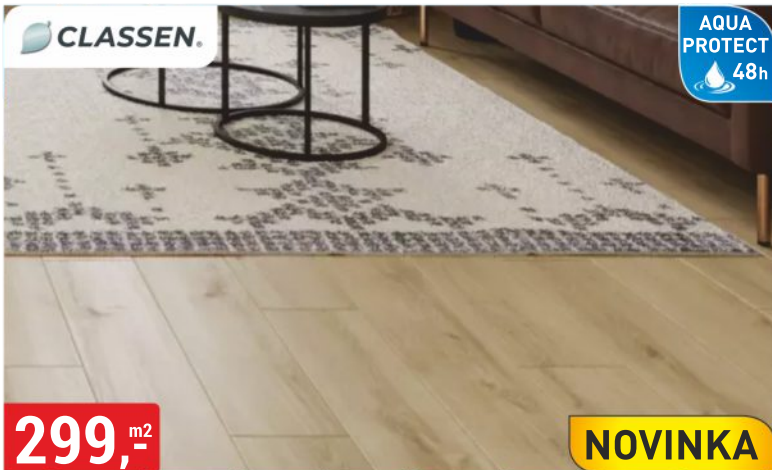

299,- m²

LAMINÁTOVÁ PODLAHA DUB NATURAL
8 mm, AC5/33, v-spára

NOVINKA

CLASSEN.