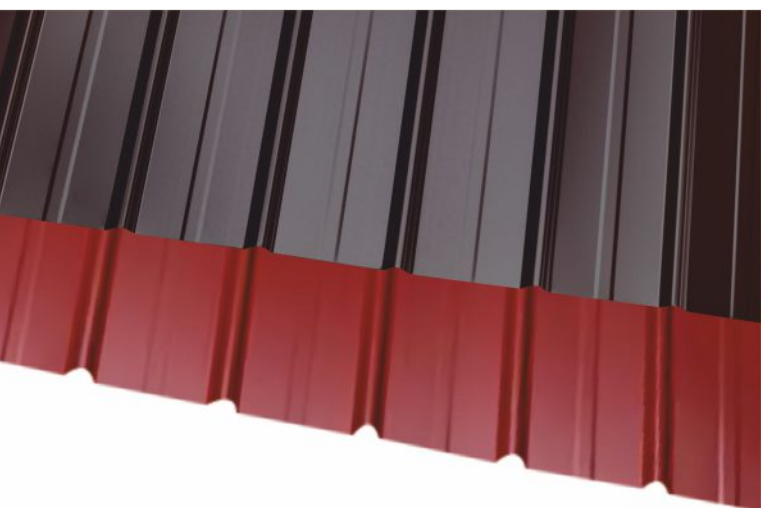

PC

**339,-**

**STŘEŠNÍ KRYTINA**  
200x90 cm, trapézová a vlnitá, 188,33 Kč/m<sup>2</sup>

**369,-**

205,00 Kč/m<sup>2</sup>

**399,-**

**BITUMETOVÁ STŘEŠNÍ KRYTINA**  
200x86 cm, vlnitá, různé barvy, 231,98 Kč/m<sup>2</sup>