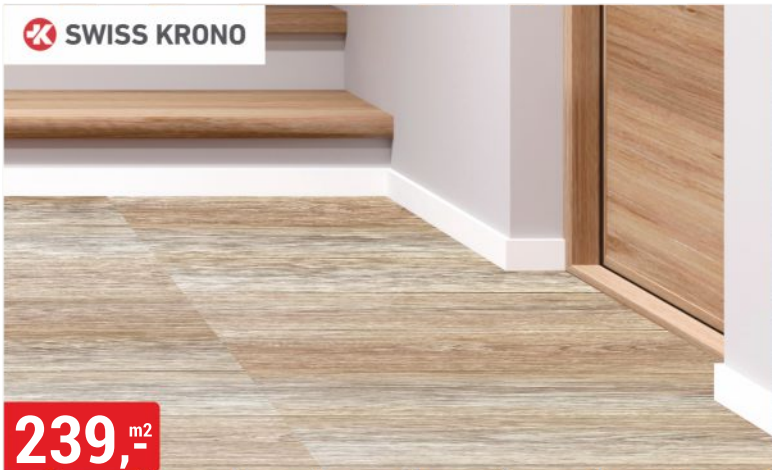

# PODLAHOVÉ KRYTINY

**SWISS KRONO**

**209,-** m<sup>2</sup>

**LAMINÁTOVÁ PODLAHA DUB HALIFAX**  
8 mm, AC4/32, v-spára, široká deska

**SWISS KRONO**

**239,-** m<sup>2</sup>

**LAMINÁTOVÁ PODLAHA DUB VEGAS**  
8 mm, AC5/33, v-spára