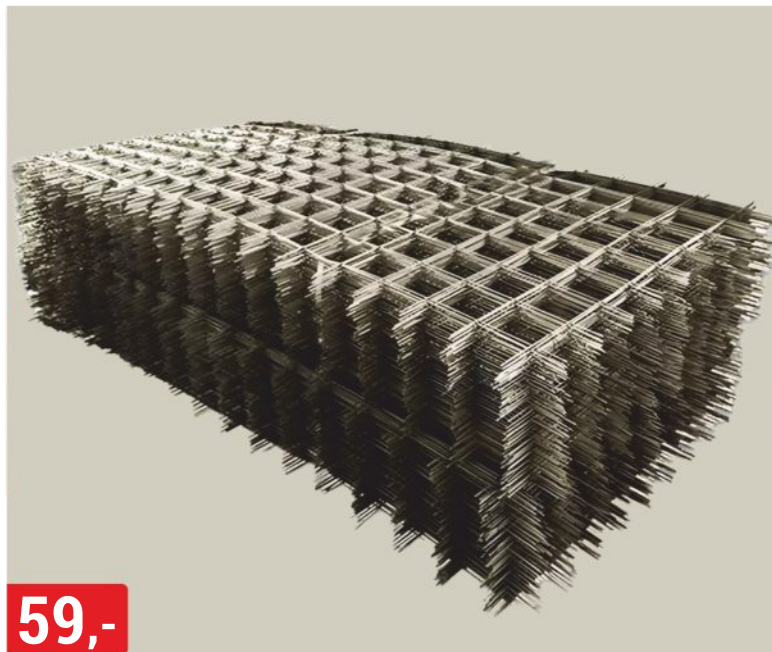

BITUMETOVÁ STŘEŠNÍ KRYTINA
200x86 cm, vlnitá, různé barvy, 231,98 Kč/m²

59,-