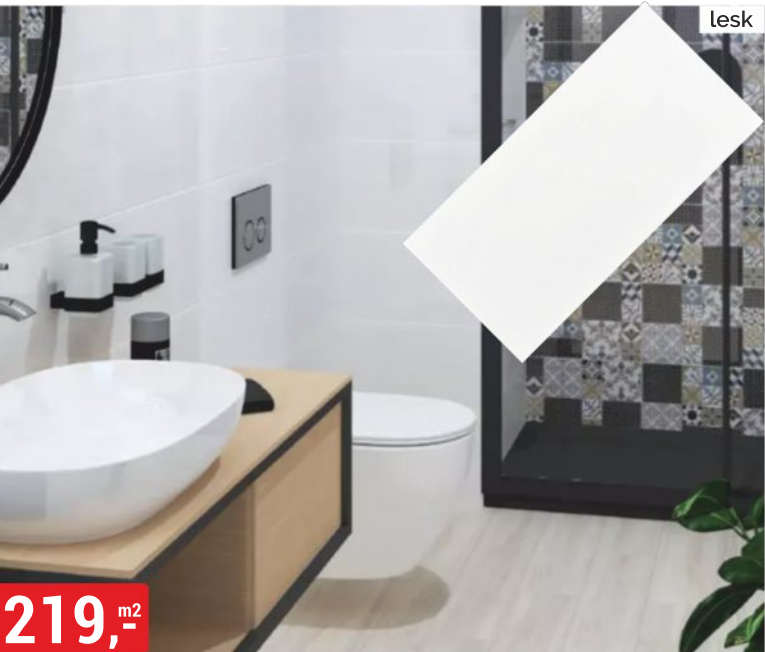

mat

**již od 209,-**<sup>m<sup>2</sup></sup>

**DLAŽBA ROMANWOOD BEIGE, ALDERWOOD BEIGE**  
17,5x60 cm třída I, protiskluz R9, otěruvzdornost PEI 4

mat

**již od 329,-**<sup>m<sup>2</sup></sup>

**DLAŽBA BALTON WOOD BEIGE 19,8x119,8 cm**  
třída I, protiskluz R10, otěruvzdornost PEI 3, rektifikovaná