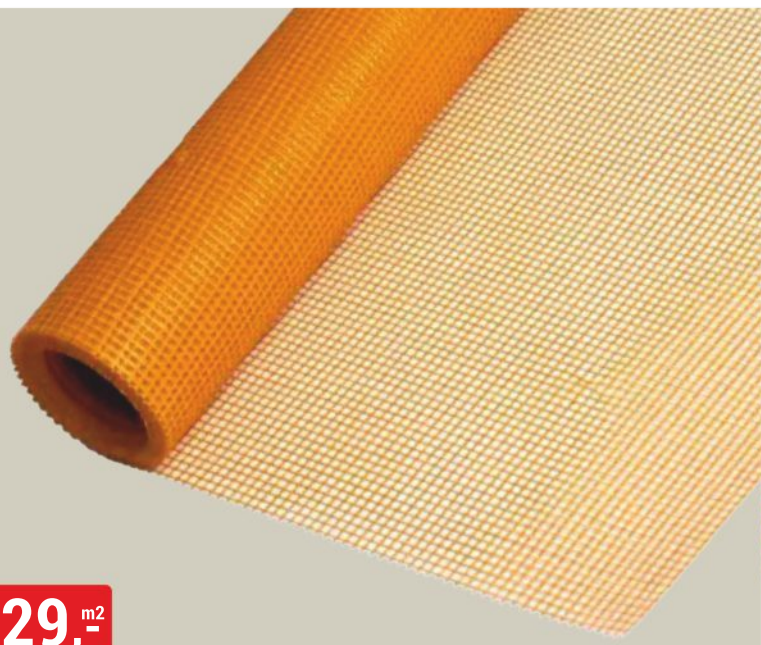

29,-^{m²}

již od **45,-**^{m²}

PVC

PC

339,-

369,-

205,00 Kč/m²

399,-

489,-

PLECHOVÁ STŘEŠNÍ KRYTINA
2x0,9 m, tloušťka 0,4 mm, červená, hnědá, 271,67 Kč/m²

59,-