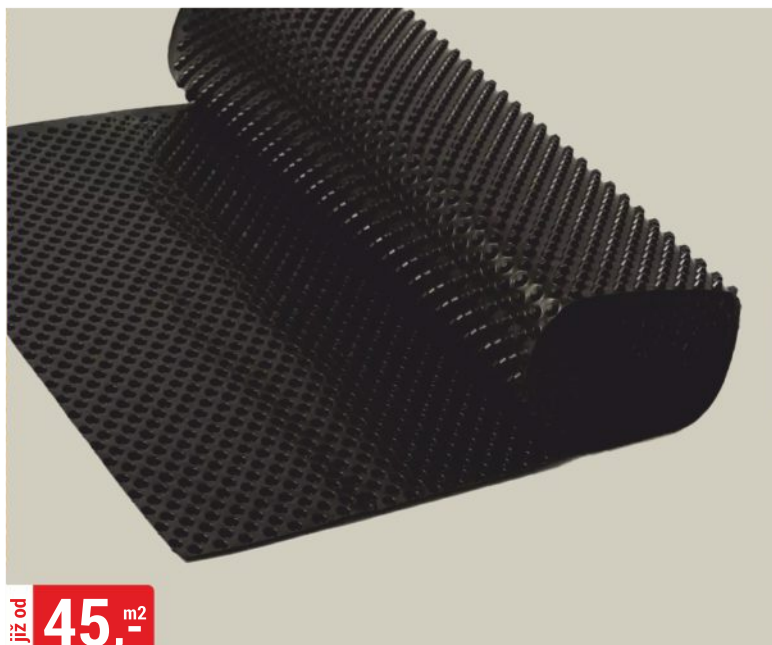

již od **45,-**^{m²}