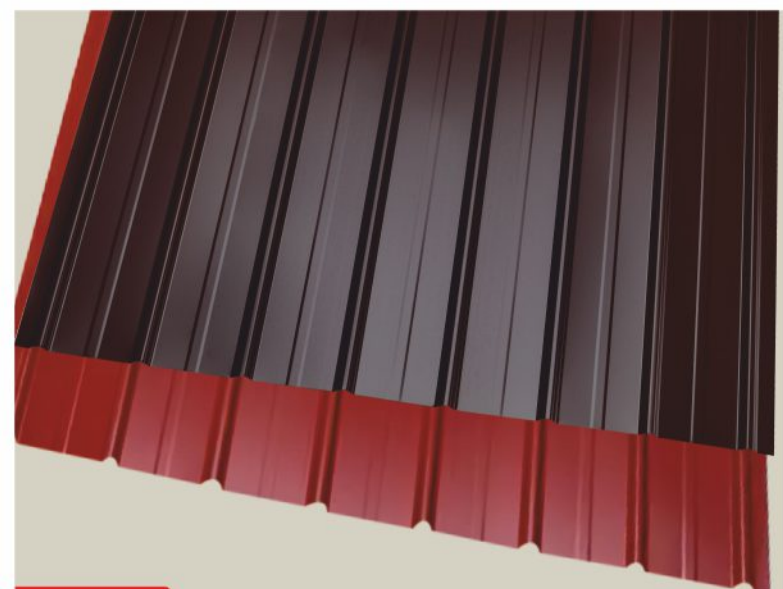

PC

369,-

STŘEŠNÍ KRYTINA
200x90 cm, trapézová a vlnitá, 188,33 Kč/m²

399,-

BITUMETOVÁ STŘEŠNÍ KRYTINA
200x86 cm, vlnitá, různé barvy, 231,98 Kč/m²

489,-

PLECHOVÁ STŘEŠNÍ KRYTINA 2x0,9 m
tloušťka 0,4 mm, červená, hnědá, 271,67 Kč/m²