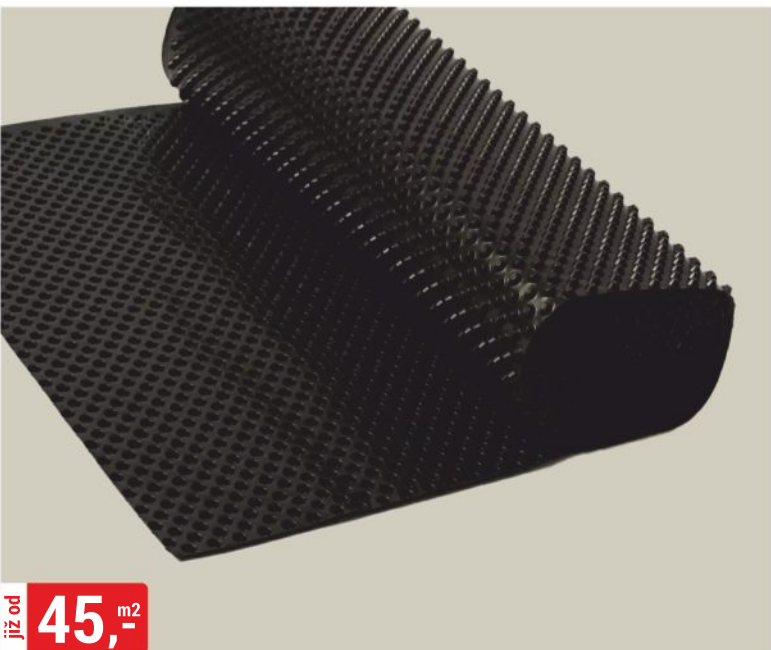

29,-^{m²}

ARMOVACÍ TKANINA 165g/m²
barevná, 1x50 m, pouze celá balení

45,-^{m²}

NOPOVÁ FÓLIE
1x10 m, 1x20 m, pouze celá balení

999,-

MINERÁLNÍ VLNA DOMO PLUS
50, 100, 160, 200 mm, již od 49,55 Kč/m²

PVC

339,-