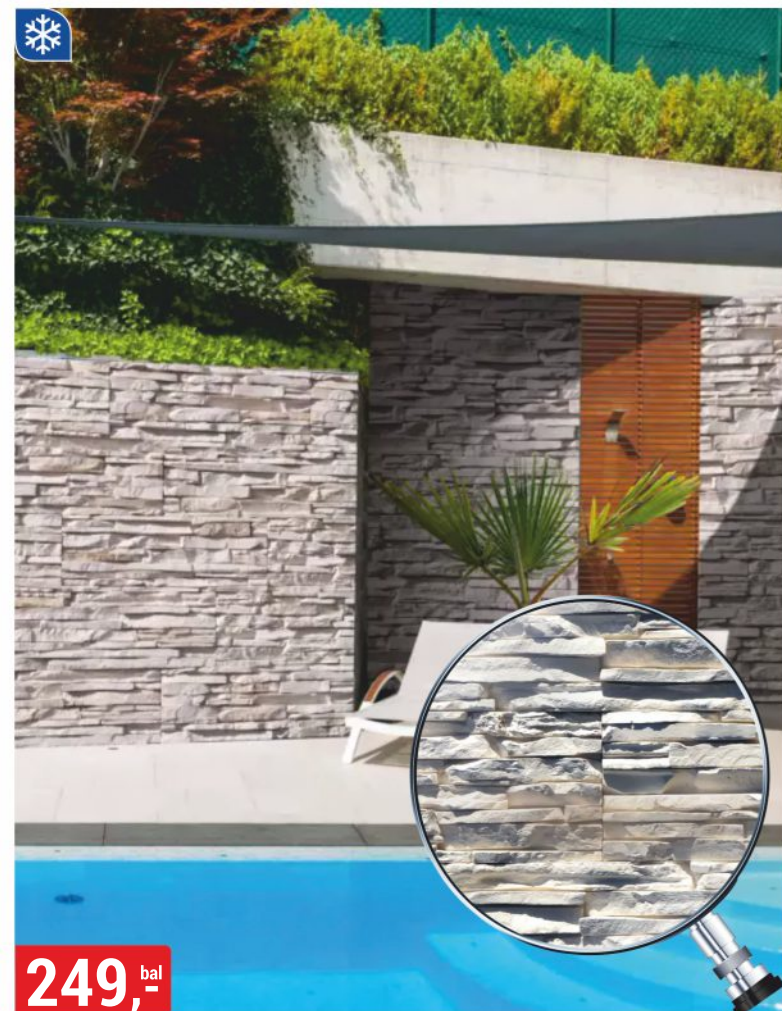

249,-^{bal}

249,-^{bal}

dostupné rohy

269,-^{bal}

dostupné rohy

239,-^{bal}