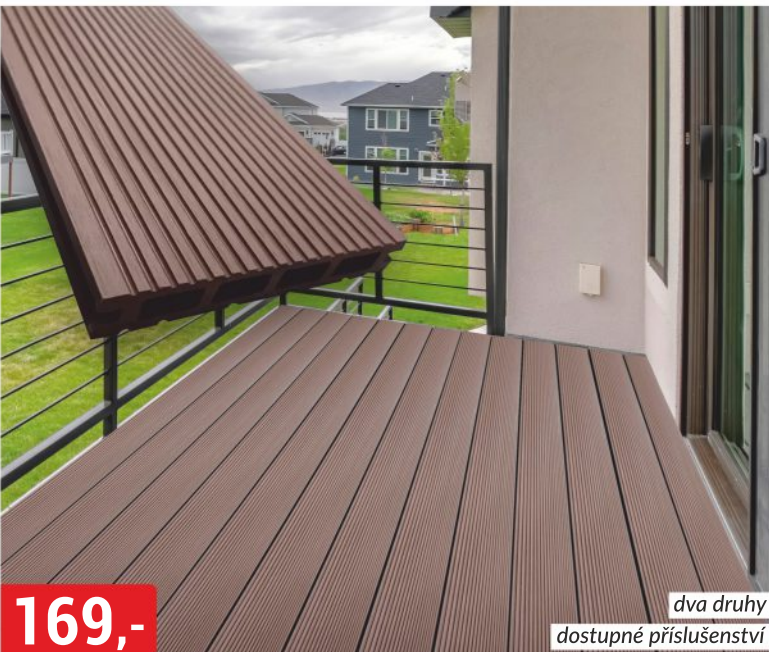

TRÁVNÍ KOBEREC
šířka 2 a 4 m, výška 5 mm

169,-

*dva druhy
dostupné příslušenství*