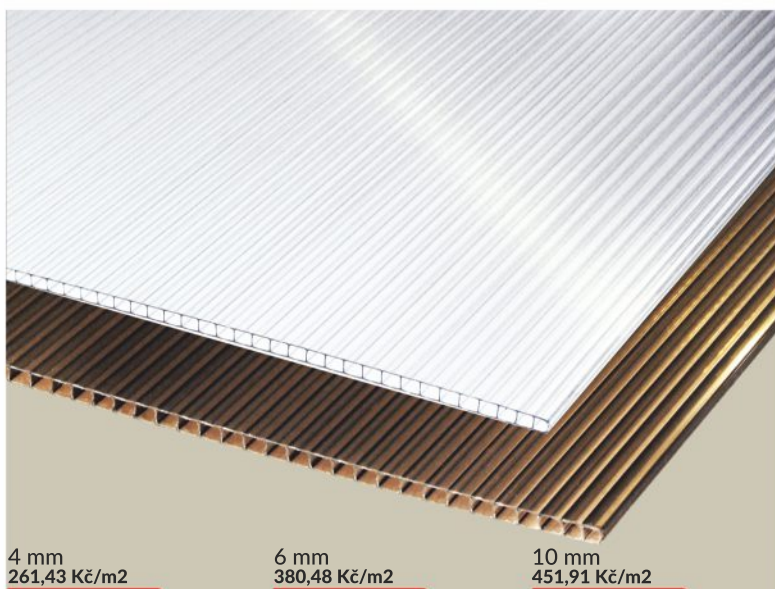

4 mm
261,43 Kč/m²

549,-

6 mm
380,48 Kč/m²

799,-

10 mm
451,91 Kč/m²

949,-

POLYKARBONÁTOVÉ DESKY
2x1,05 m, čiré a hnědé

-10%