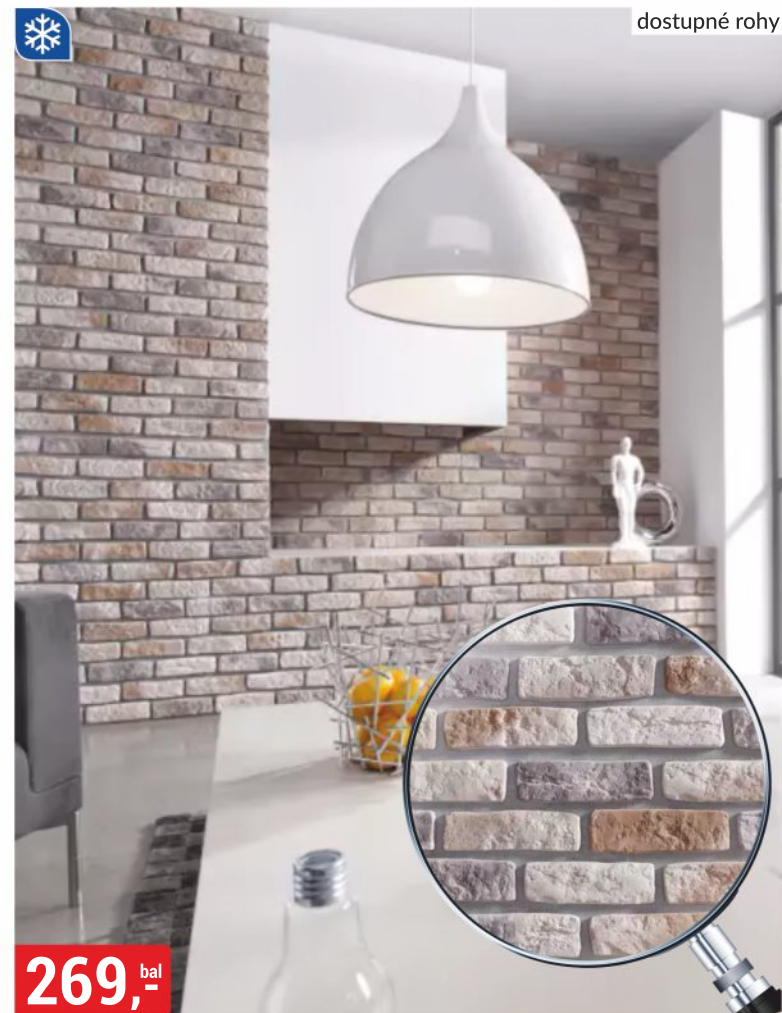

VENKOVNÍ OBKLADOVÝ KÁMEN ALTEA SAHARA
1 bal = 0,44 m², 565,91 Kč/m²

dostupné rohy

269,-^{bal}

VENKOVNÍ OBKLADOVÝ KÁMEN LOFT BRICK
1 bal. = 0,56 m², 480,36 Kč/m²