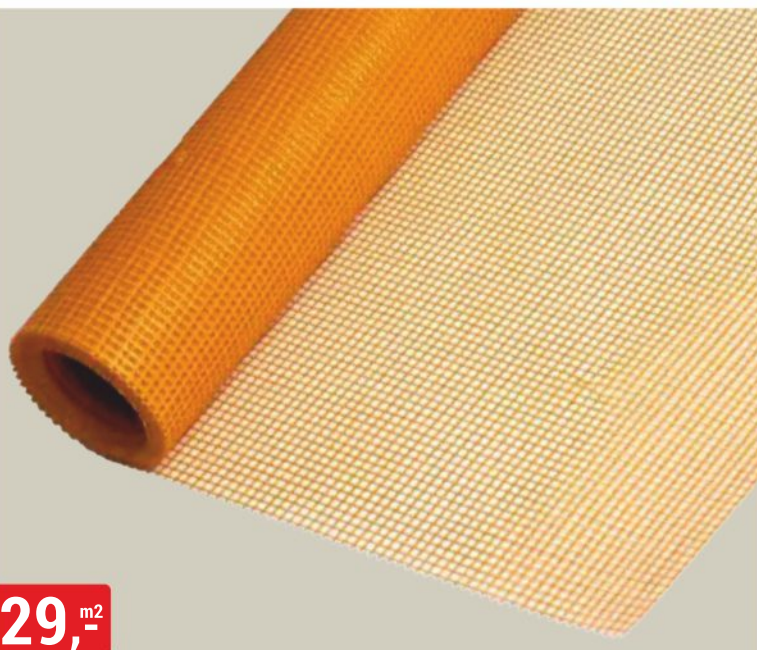

29,-^{m²}

ARMOVACÍ TKANINA 165g/m²
barevná, 1x50 m, pouze celá balení

45,-^{m²}

NOPOVÁ FÓLIE
1x10 m, 1x20 m, pouze celá balení

999,-

MINERÁLNÍ VLNA DOMO PLUS
50, 100, 160, 200 mm, již od 49,55 Kč/m²

PVC

339,-