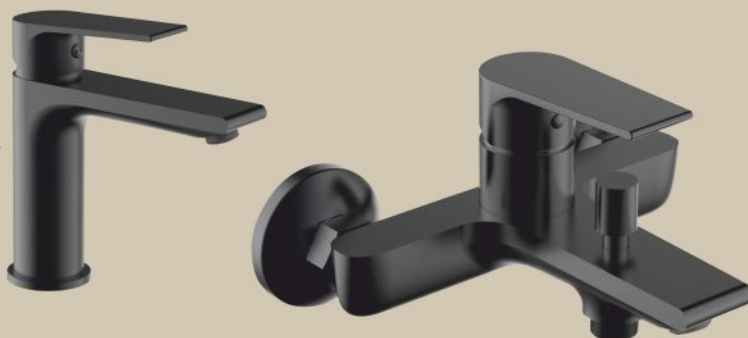

novaservis

1899,-

BATERIE TINA
umyvadlová, bílá/chrom

2949,-

vanová, bílá/chrom