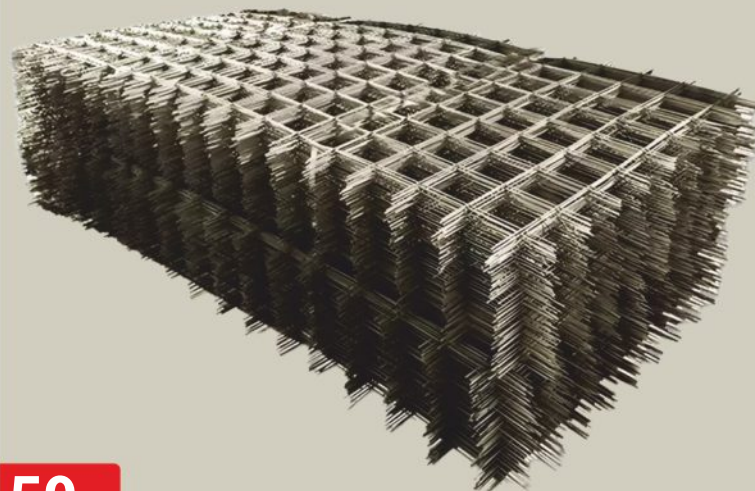

899,-

POKLAP REVIZNÍ ŠACHTY POLYMEROVÝ
KRUHOVÝ 7,5x75x75 cm

79,-

ZATRAVŇOVACÍ DLAŽBA
30x505x580 mm, 269,72 Kč/m²

299,-

GEIGER
20,8x16,3x30 cm

-10%

ODVODŇOVACÍ ŽLABY
rozne druhy

59,-

ARMOVACÍ SÍŤ
200x100 cm, oka 10x10 cm, tl. 2 mm, 29,50 Kč/m²

CENOVÝ HIT

~~1999,-~~

1399,-

KRBOVÁ ZÁSTĚNA
304x74,5 cm

7 kW

A+ G A