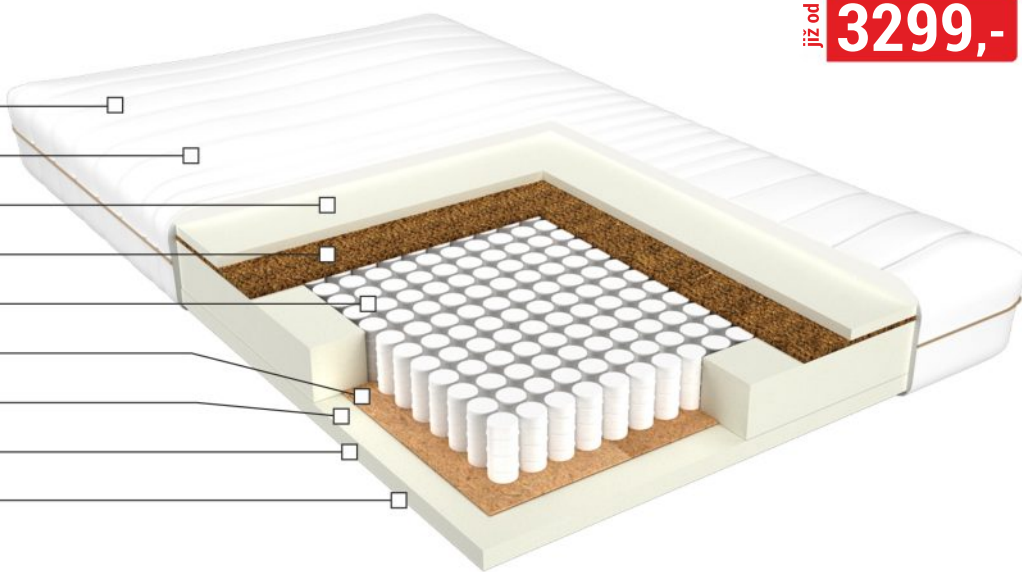

včetně roštu a matrace

Rozměr: 213x150x129 cm

Spací plocha: 140x200 cm

Bonellové pružiny + pocket

již od

3599,-

- Potah Q-Dry&Soft
- Čalounická vložka
- Pěna komfort
- Čalounická vložka
- Potah Q-Dry&Soft

48 h po rozložení

oboustranná

měkká na dotyk

rolovaná

potah lze prát ručně

ZÁRUKA na výplň 2 roky

MATRACE SNOOZE

tvrdost **H4**

výška matrace **15 cm**

160x200 cm

již od **3299,-**

- Membránový potah
- Vatelín
- Vrstva pěny komfort 2,2 cm
- Latexová kokosová deska
- Taštičkové pružiny (272 ks/m²)
- Latexová kokosová deska
- Vrstva pěny komfort 2,2 cm
- Vatelín
- Membránový potah