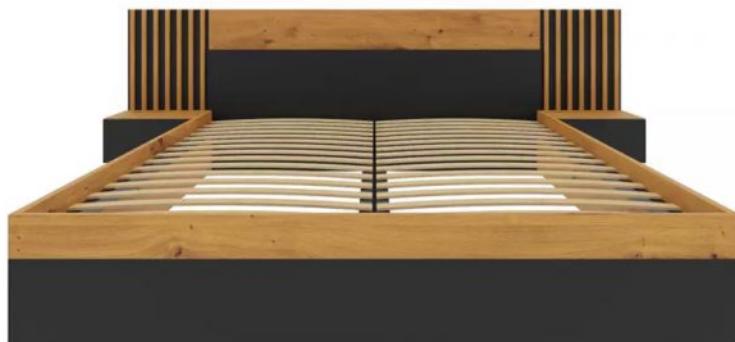

CENOVÝ HIT

~~14499,-** 11599,-*~~

10999,-

POHOVKA SORELLA
 vybrané barvy a látky
 Rozměr: 101x202x94 cm
 Spací plocha: 150x199 cm
 Uložný prostor
 Vlnité pružiny

SYSTÉM NAIROBI

artisan/černá

8999,-

SKŘÍŇ SZ 200

7999,-

POSTEL 180

SKŘÍŇ SZ 200
211x200x60 cm

3799,-

KOMODA 2F4S
88x160x44 cm

POSTEL 180
80x265x210 cm

6499,-
4999,-

VÁLENDKA JACEK