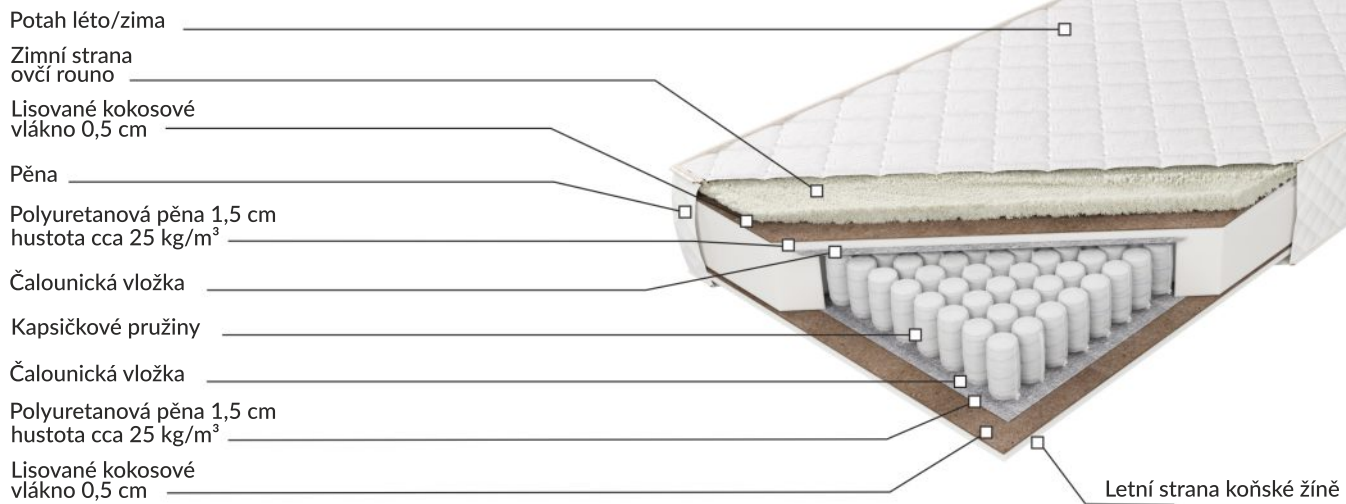

jíž od **3399,-**

antialergická

oboustranná

kokos

taštičkové pružiny

ZÁRUKA
na výplň 2 roky