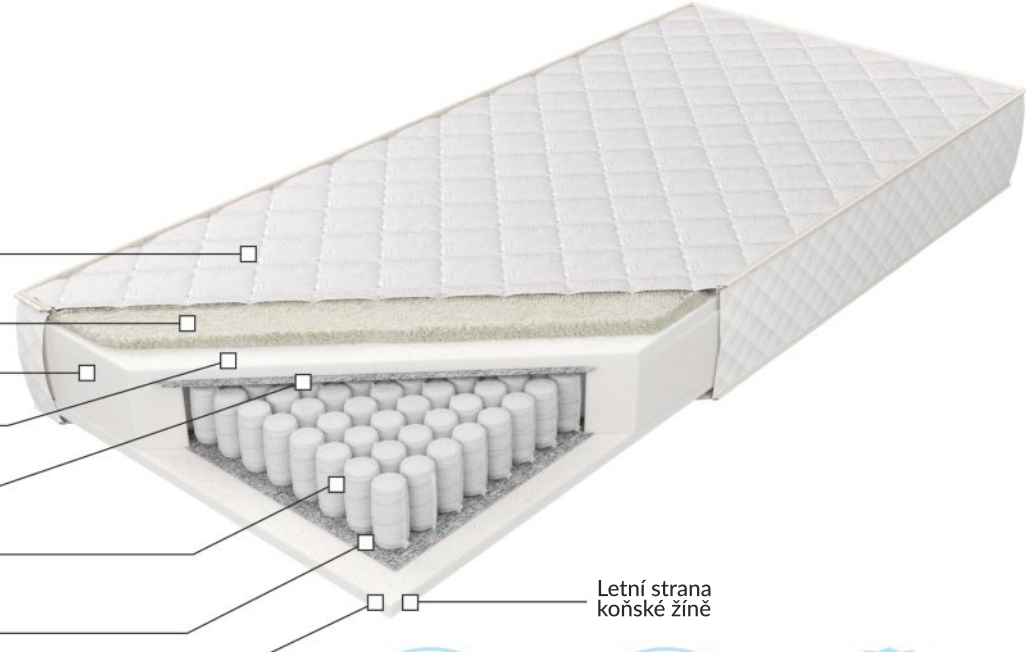

již od **3499,-**

Potah léto/zima

Zimní strana
ovčí rouno

Pěna

Polyuretanová pěna 2,5 cm
hustota cca 25 kg/m³

Čalounická vložka

Kapsičkové pružiny
jedno nebo sedmizónová

Čalounická vložka

Polyuretanová pěna 2,5 cm
hustota cca 25 kg/m³

Letní strana
koňské žíně

oboustranná

taštičkové
pružiny

MATRACE SERENITY

tvrdost
H3

výška matrace
19 cm

různé
rozměry

již od **3699,-**

Potah

Zip

Polyuretanová pěna 8,5 cm
tloušťka cca 28 kg/m³

Polyuretanová pěna 8,5 cm
tloušťka cca 25 kg/m³