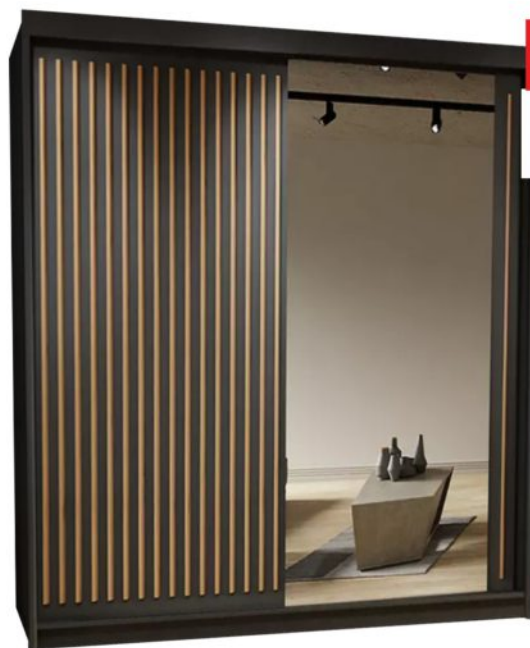

SKŘÍŇ AL2
90x195x50 cm

KOMODA AL8
155x85x40 cm

VITRÍNA AL4
80x145x40 cm

9199,-

ŠATNÍ SKŘÍŇ NAXOS
210x165x58 cm,
dub artisan/černá

3099,-

NÁSTAVEC SKŘÍŇ BALI
196x45x58 cm

6599,-

ŠATNÍ SKŘÍŇ BALI D4
196x200x58 cm
bílá

7999,-

ŠATNÍ SKŘÍŇ BORA
205x214x62 cm,
dub wellington

5199,-

ŠATNÍ SKŘÍŇ ALFA 3
150x195x60 cm,
dub sonoma nebo bílá,
dub artisan/grafit

7999,-

ŠATNÍ SKŘÍŇ ROYAL
203x216x62 cm,
černá/lamely wotan