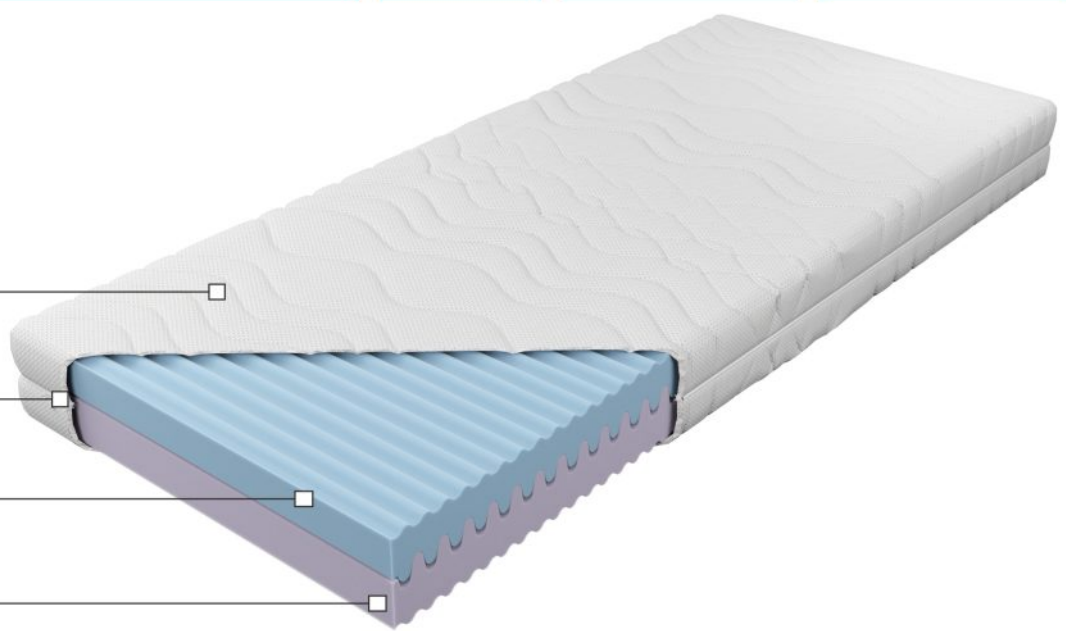

výška matrace
19 cm

různé
rozměry

již od **3699,-**

Potah

Zip

Polyuretanová pěna 8,5 cm
tloušťka cca 28 kg/m³

Polyuretanová pěna 8,5 cm
tloušťka cca 25 kg/m³

vhodná pro
polohovací rošt

oboustranná

profilovaná
pěna

zip

relaxační
vlastnosti

snímatelný
potah

MATRACE WAVE COMFORT

tvrdost
H2/H3

výška matrace
19 cm