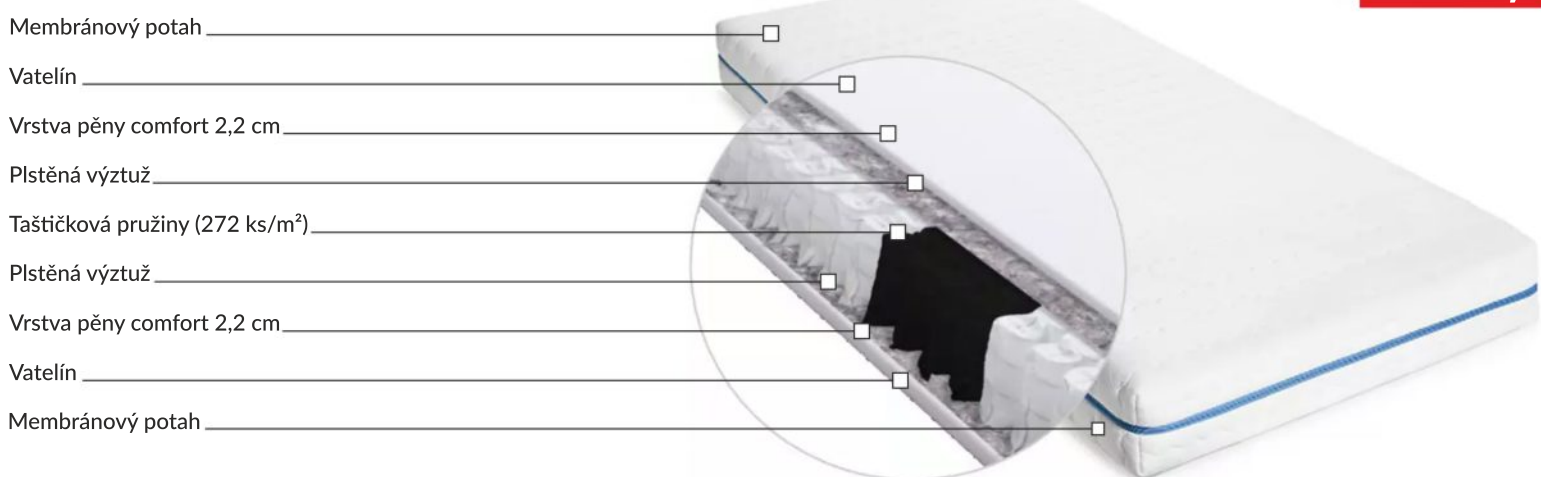

potah lze sundat

ZÁRUKA
na výplň **2**
roky

MATRACE BASIC AQUA

tvrdost
H2

výška matrace
16 cm

různé
rozměry

jíž od **2699,-**

7 komfortních zón