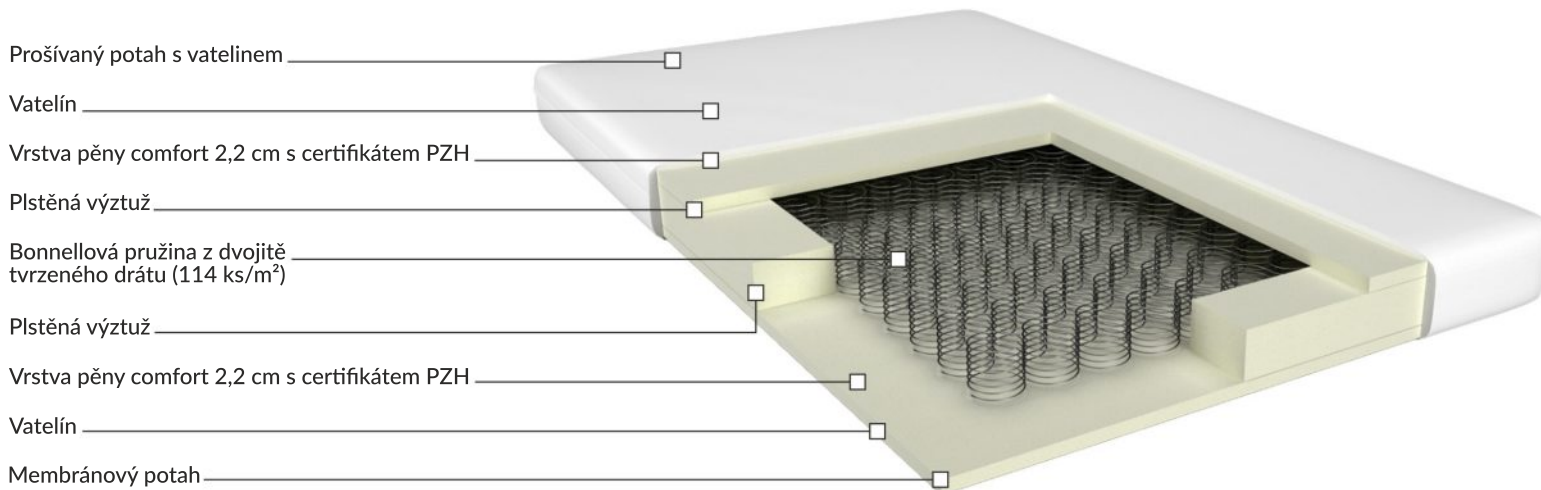

jíž od **2399,-**

ZÁRUKA
na výplň **2**
roky