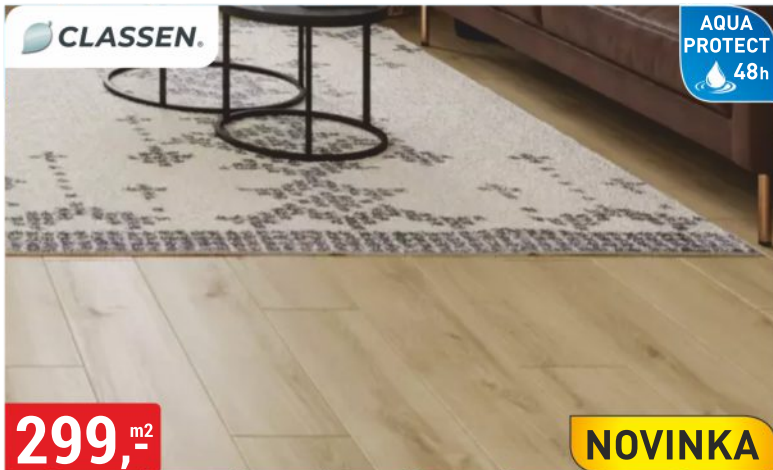

299,- m²

LAMINÁTOVÁ PODLAHA DUB NATURAL
8 mm, AC5/33, v-spára

NOVINKA

CLASSEN.