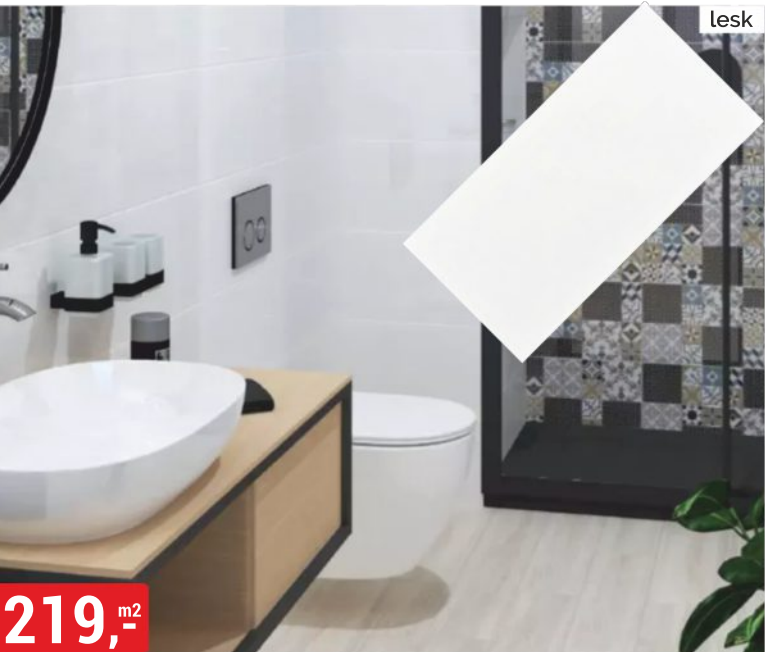

DLAŽBA ROMANWOOD BEIGE, ALDERWOOD BEIGE
17,5x60 cm třída I, protiskluz R9, otěruvzdornost PEI 4

219,-^{m²}

OBKLAD MERKURY WHITE 25x50 cm
třída I