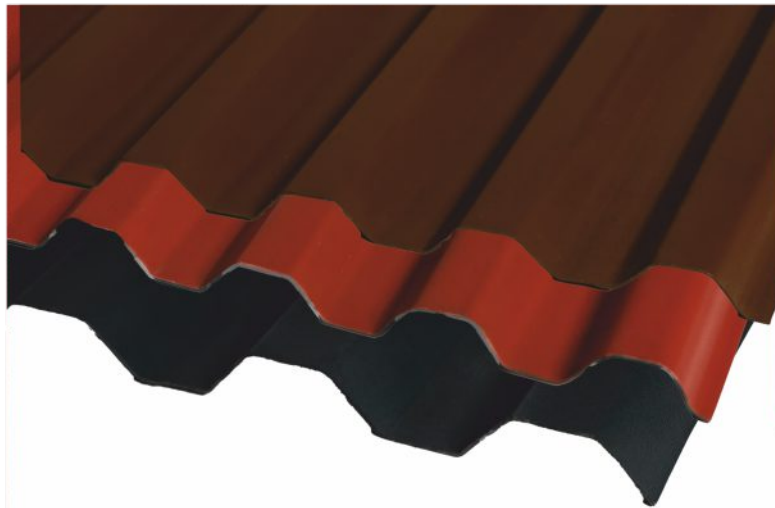

ARMOVACÍ SÍŤ
200x100 cm, oka 10x10 cm, tl. 2 mm, 29,50 Kč/m²

PVC

339,-

STŘEŠNÍ KRYTINA
200x90 cm, trapézová a vlnitá, 188,33 Kč/m²

PC

369,-

205,00 Kč/m²