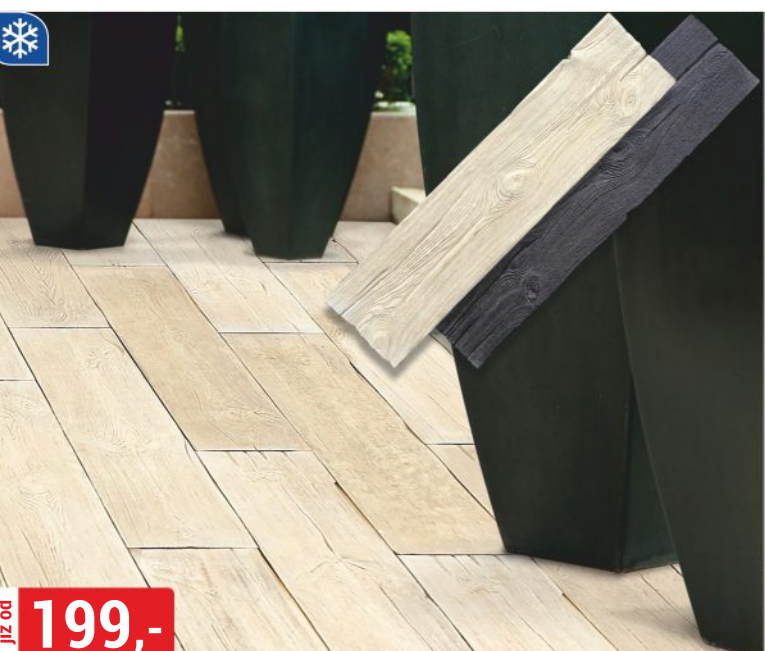

OBKLAD HOMME 25x36 cm
třída I

již od 189,-

ŠPANĚLSKÁ SCHODOVÁ DLAŽBA
33x33 cm, třída I

již od 199,-

CHODNÍKOVÁ DLAŽBA RETRO
20x90x4 cm

119,-

CHODNÍKOVÁ DLAŽBA

již od **59,-**