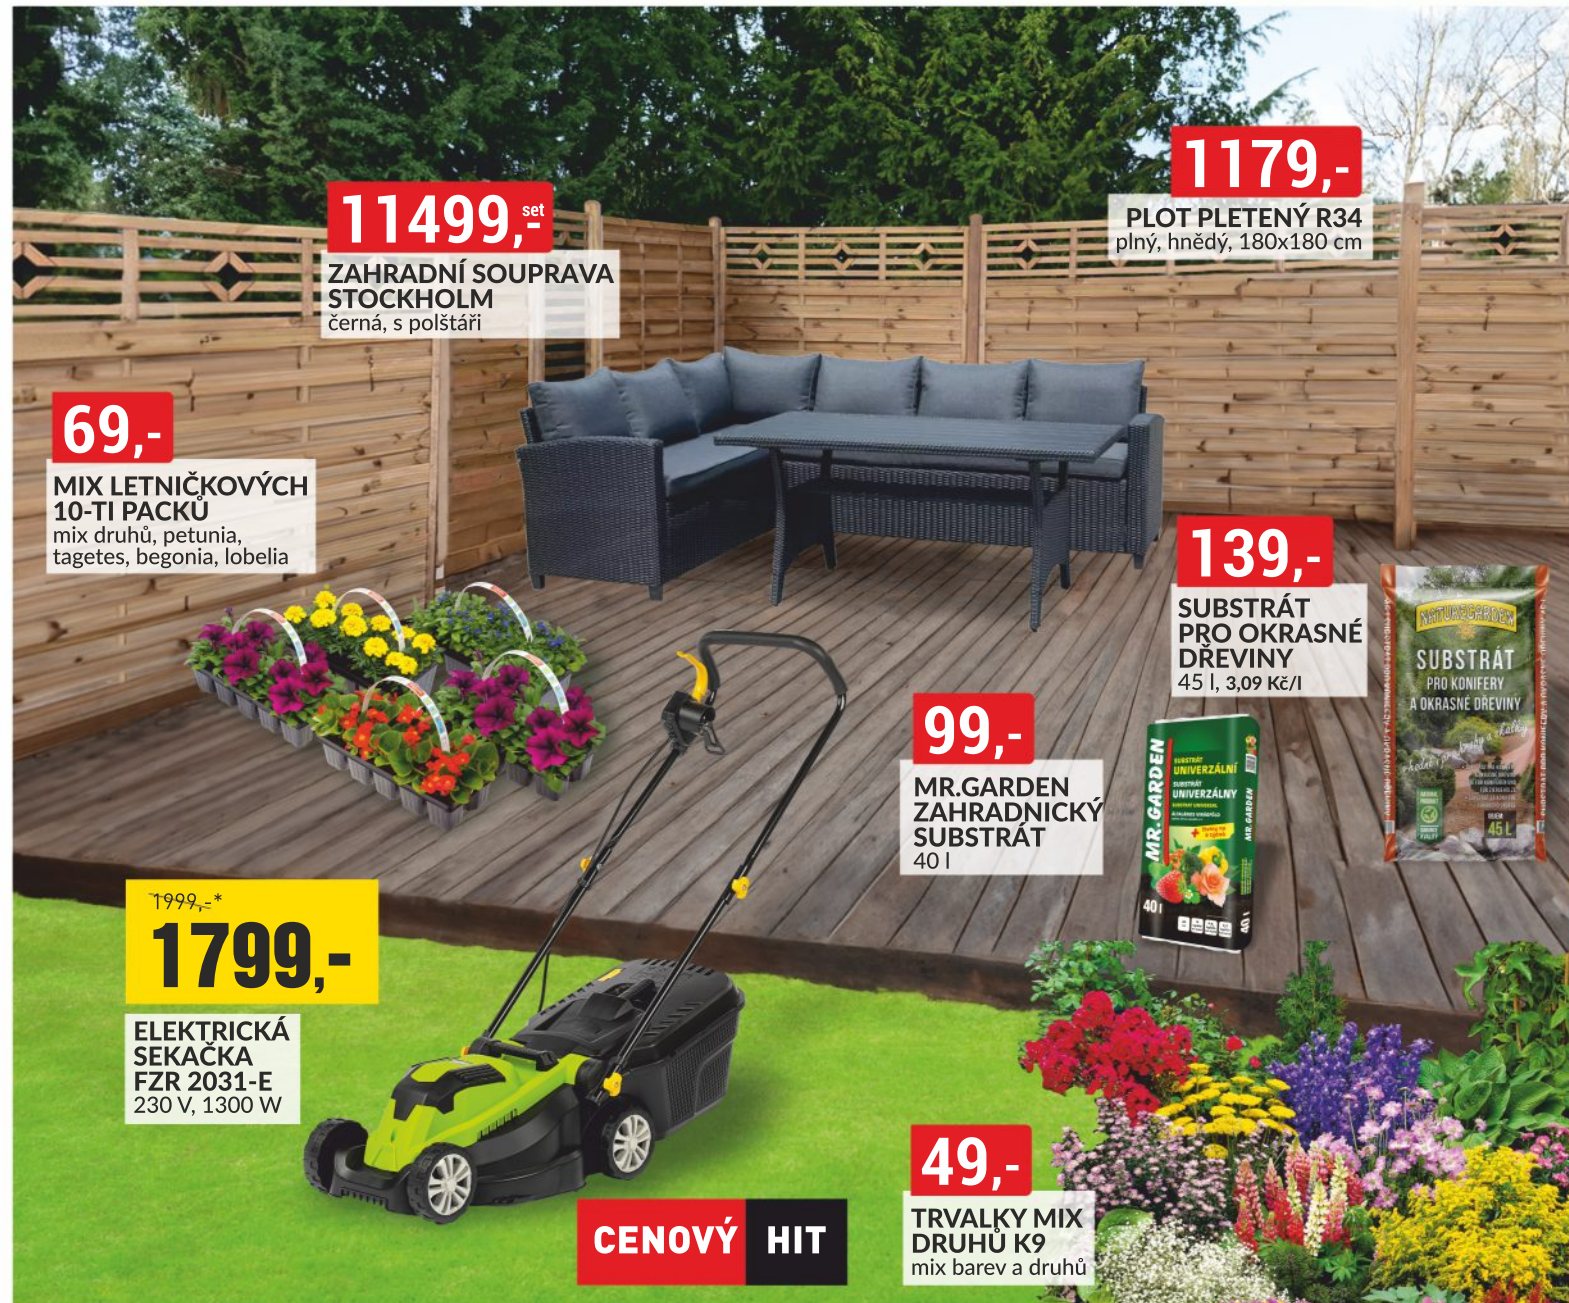

Nízké ceny každý den

baumax®

Nakupujte online
z pohodlí vašeho domova

klikni
a vyzvedni

11499,-^{set}

**ZAHRADNÍ SOUPRAVA
STOCKHOLM**
černá, s polštáři

1179,-

PLOT PLETENÝ R34
plný, hnědý, 180x180 cm

**ELEKTRICKÁ
SEKAČKA
FZR 2031-E**
230 V, 1300 W

49,-

**TRVALKY MIX
DRUHŮ K9**
mix barev a druhů

CENOVÝ HIT

one1

TOPCard

**Nejlepší ceny
s aplikací TOPCard!**
Stáhněte si aplikaci
TOPCard a vstupte
do světa Vašich výhod!