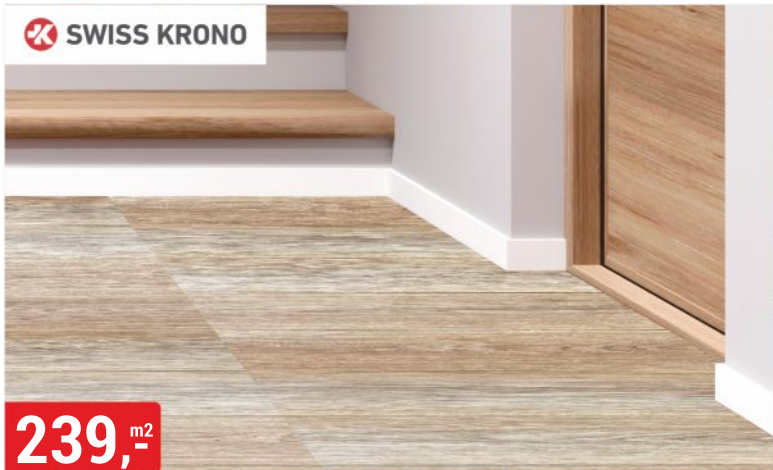

parquet
mercado

209,-^{m²}

LAMINÁTOVÁ PODLAHA DUB LONGBOW
8 mm, AC4/32, v-spára

PODLAHOVÉ KRYTINY

SWISS KRONO

209,- m²

LAMINÁTOVÁ PODLAHA DUB HALIFAX
8 mm, AC4/32, v-spára, široká deska

SWISS KRONO