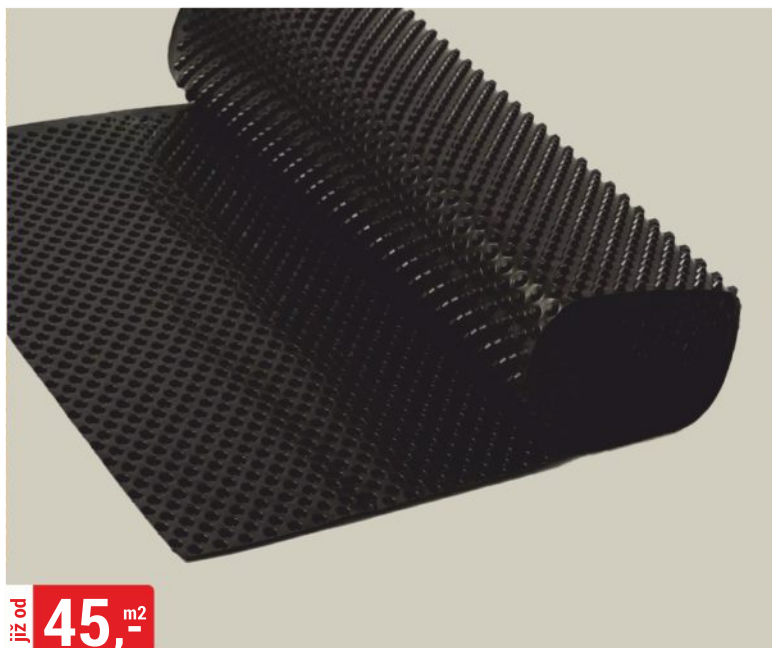

již od **45,-**^{m²}