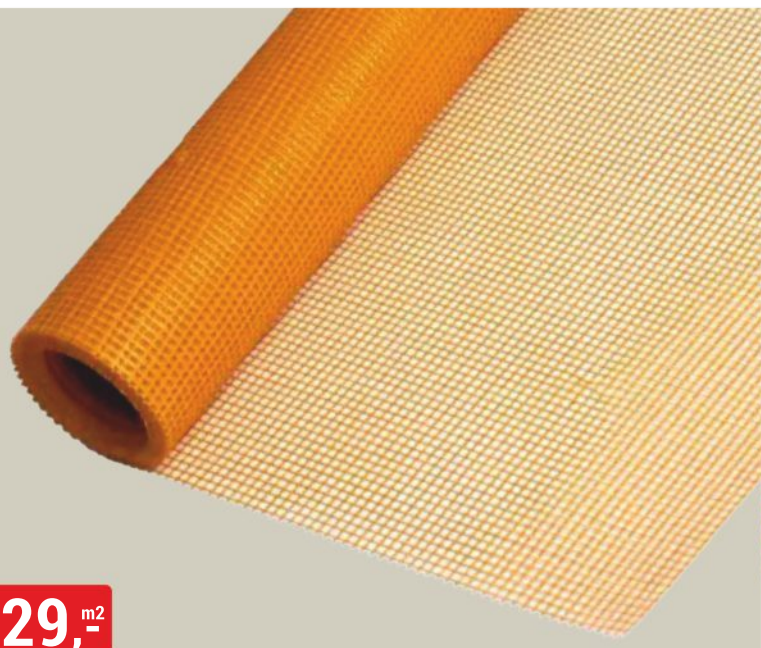

9490,-

IBIZA *
vchodové, venkovní
zateplené polystyrenem
55 mm, ořech
98x207 cm

1,3 w/m2K

14900,-

LUNA
vchodové, venkovní
zateplené polystyrenem
68 mm, antracit
"90", 100x207 cm

1,1 w/m2K

16900,-

VZ 62
dřevěné, vchodové
venkovní, zateplené
polystyrenem, 72 mm
100x208 cm
zlatý dub