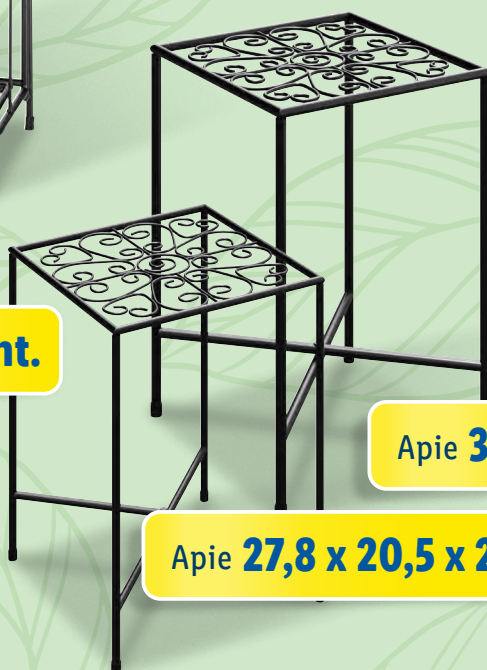

Apie **37,9 x 25 x 25 cm**

Apie **27,8 x 20,5 x 20,5 cm**

/// PARKSIDE®

PARKSIDE®
Atramos augalams

- Įvairių rūšių

SUPERKAINA!

1 rink.

399€

446274

2 vnt.

Spiralinė atrama

Kiekvienos aukštis **180 cm**

Teleskopinė atrama

Aukštis **40–68 cm**

4 vnt.