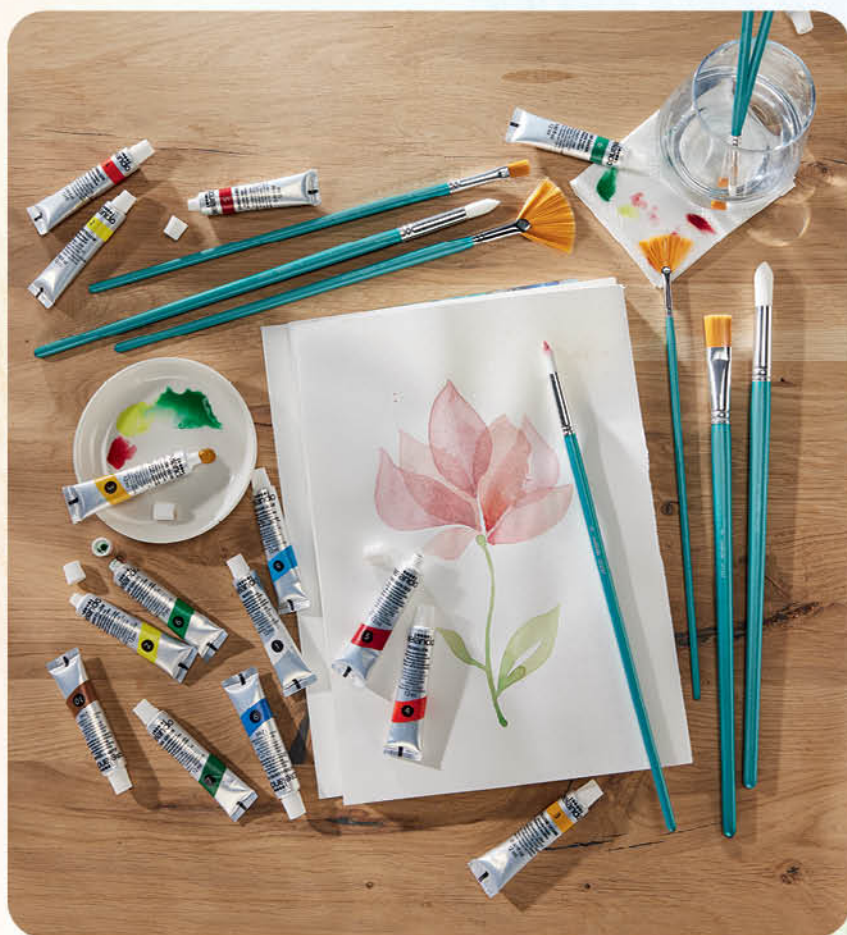

NUO PIRMADIENIO,
05 13

Rankdarbiai
ir kūryba

crelando®
**Akvarelinis
popierius arba
eskizų
bloknotas**

- Įvairių rąšių
- A3/A4
- 90–190 g/m²

SUPERKAINA!

1 pak. / 1 vnt.

5⁹⁹€

374289