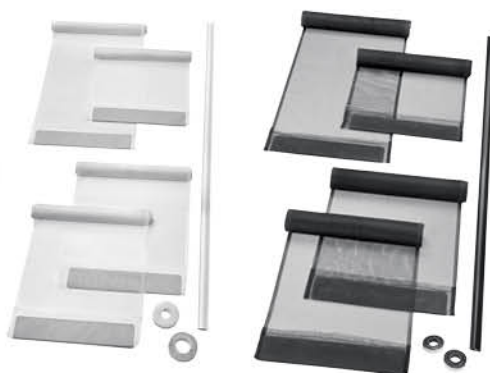

SUPERKAINA!

1vnt.

24⁹⁰€

383940

Durims iki maks. 100 x 220 cm

Su įsiūtais svarmenimis
audiniai įtempti,
4-ių dalių uždanga
sutvirtintais kraštais

LIVARNO home
**Tinklelis nuo
vabzdžių-vertikalios
užuolaidos**