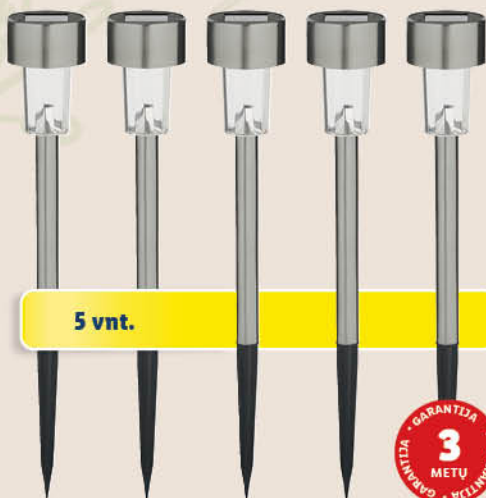

5 vnt.

SOLAR

Apie 36 cm

LIVARNO home

LED žibintai su saulės baterija

- Šaltai baltą šviesą sklaidžiantį LED
- Temstant įsijungia automatiškai

Su baterijomis

SUPERKAINA!

1 rink.

5⁹⁹€

446887 / 434608

ANTRAM

-50%*