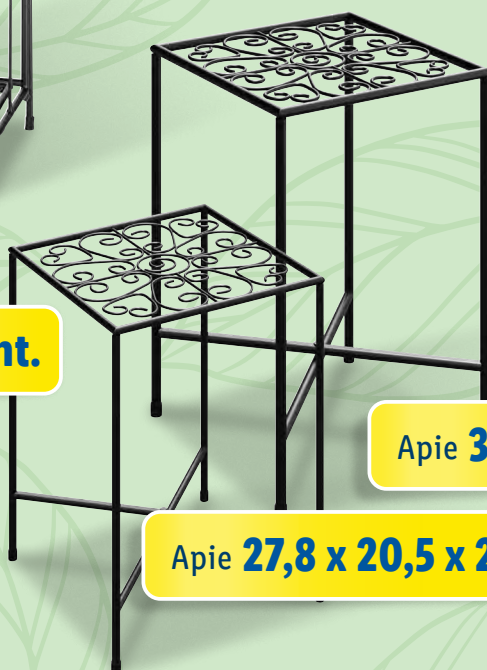

# Sodo prekės nuo 2024 04 25

Apie **64,7 x 35,5 x 19,5 cm**

**1 vnt.**

**LIVARNO**  
*home*

Atsparus UV spinduliams  
ir sunkioms oro sąlygoms

LIVARNO home  
**Stovas arba stovų  
komplektas gėlėms**

- Iš milteliniu būdu dengto metalo
- Maks. kiekvienos lentynos arba stovo aprova 5 kg

**SUPERKAINA!**

1 vnt. / 1 rink.

**1199€**

437197

**2 vnt.**

Apie **37,9 x 25 x 25 cm**

Apie **27,8 x 20,5 x 20,5 cm**

**/// PARKSIDE®**