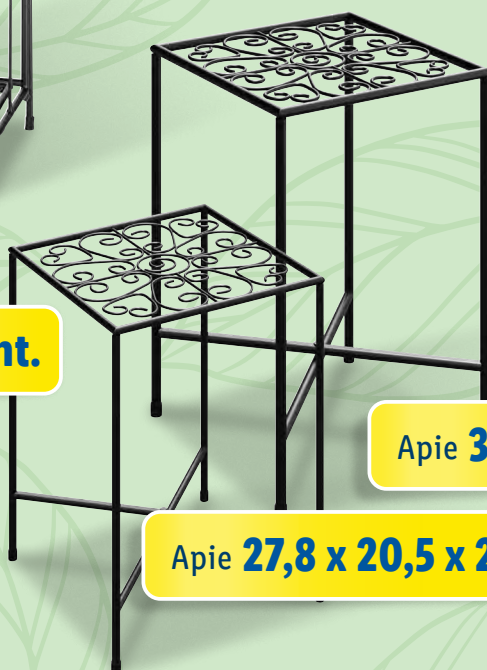

Sodo prekės nuo 2024 04 25

Apie **64,7 x 35,5 x 19,5 cm**

1 vnt.

LIVARNO
home

Atsparus UV spinduliams
ir sunkioms oro sąlygoms

LIVARNO home
**Stovas arba stovų
komplektas gėlėms**

- Iš miltelinio būdu dengto metalo
- Maks. kiekvienos lentynos arba stovo aprova 5 kg

SUPERKAINA!

1 vnt. / 1 rink.

1199€

437197

2 vnt.

Apie **37,9 x 25 x 25 cm**

Apie **27,8 x 20,5 x 20,5 cm**

/// PARKSIDE®