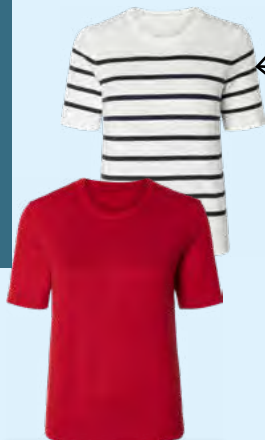

Set de train RC

- 3 modèles au choix
- télécommande avec 2 fonctions : marche avant et arrière

n° 425412 - 100367527

14.99

SUMMER- MOUD

6.99

ESMARA®
**Pull-over à
manches courtes**
• tailles 36 à 46
n° 458820 - 100373875