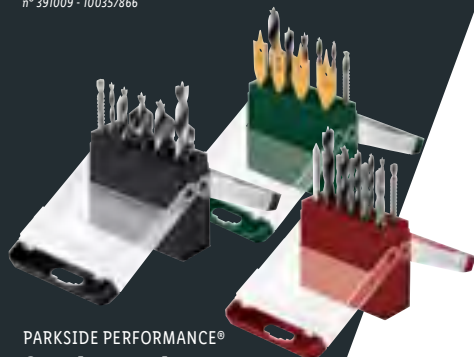

PARKSIDE PERFORMANCE®

Set de meules ou forets

- 4 variantes au choix : 10 ou 12 pièces (4 à 20 mm)

n° 426372

4.99