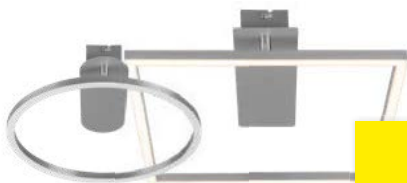

39.99

PHILIPS

Set de 3 ampoules LED

- E14 (40 W - 470 lm) ou E27 (60 W - 806 lm)
- blanc chaud

n° 435868 - 435870

4.99

LIVARNO HOME

Plafonnier à LED