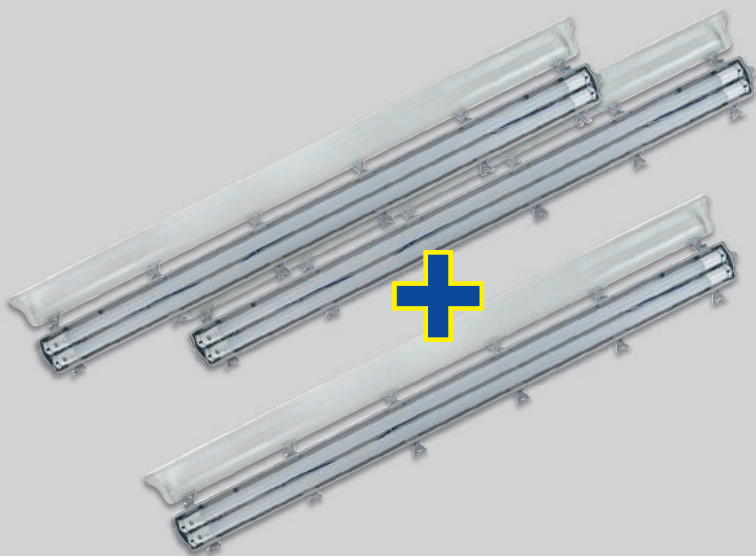

2+1

GRATIS

LED-Feuchtraumset Classic

- IP 65
- Länge: 126,8cm
- 2x18W
- Art.-Nr. 151171

1 Stk 25,99
bei 3 Stk je

1733

(20,80)

SIGMA

Bürosessel EC310

- Sitz und Rückenpolster in PU-Leder
- Sitzhöhenverstellung
- Butterfly-Mechanismus
- stabiler verchromter Metallfuß mit Doppelrollen
- Art.-Nr. 98054

Stk

6000

(72,00)

aro

Stapelstuhl

- pflegeleichte Textilene-Bespannung
- Maße: (BxTxH) 55x75x97 cm
- Art.-Nr. 47622

Stk

1799

(21,59)

Exklusiv mit der
METRO Karte

IHR ERFOLG IST UNSER BUSINESS