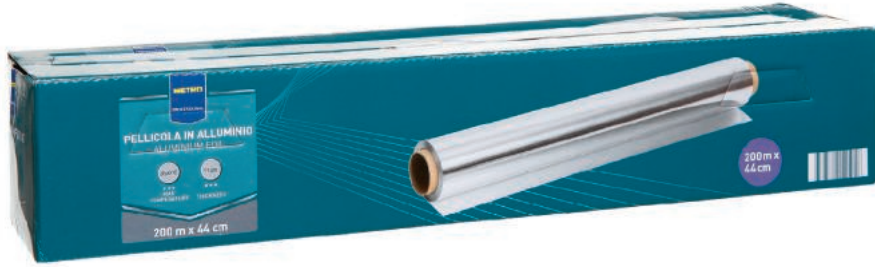

Alufolie 44cm breit

- 200-m-Rolle
- Art.-Nr. 72294

Rolle

Einzelpreis	ab 2 Rollen - 15%	ab 4 Rollen - 25%
(44,99)	(38,24)	(33,74)
37,49,ROLLE	31,87,ROLLE	28,12,ROLLE