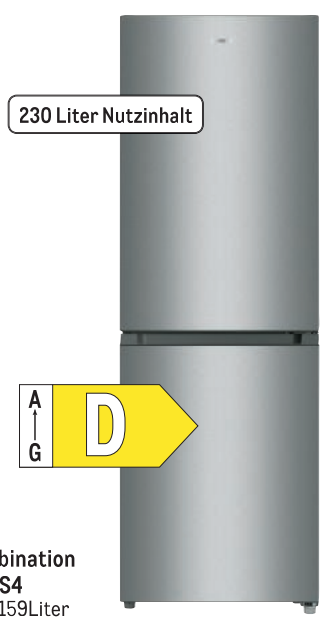

230 Liter Nutzinhalt

**Kühlkombination
RK416DPS4**

- Kühlteil: 159Liter
- Gefrierteil: 71Liter
- Energieverbrauch pro Jahr: 168 kWh
- Frost Less, Mechanische Steuerung, CrispZone, LED-Beleuchtung
- Türanschlag wechselbar
- Tür-Alarm mit Lichtsignal
- Maße: H 161,3/B 55/T 55,7 cm
- Art.-Nr. 64169

Stk

Unverbindliche
Preisempfehlung
des Herstellers
599⁰⁰ inkl. MwSt.

299⁰⁰
(358,80)